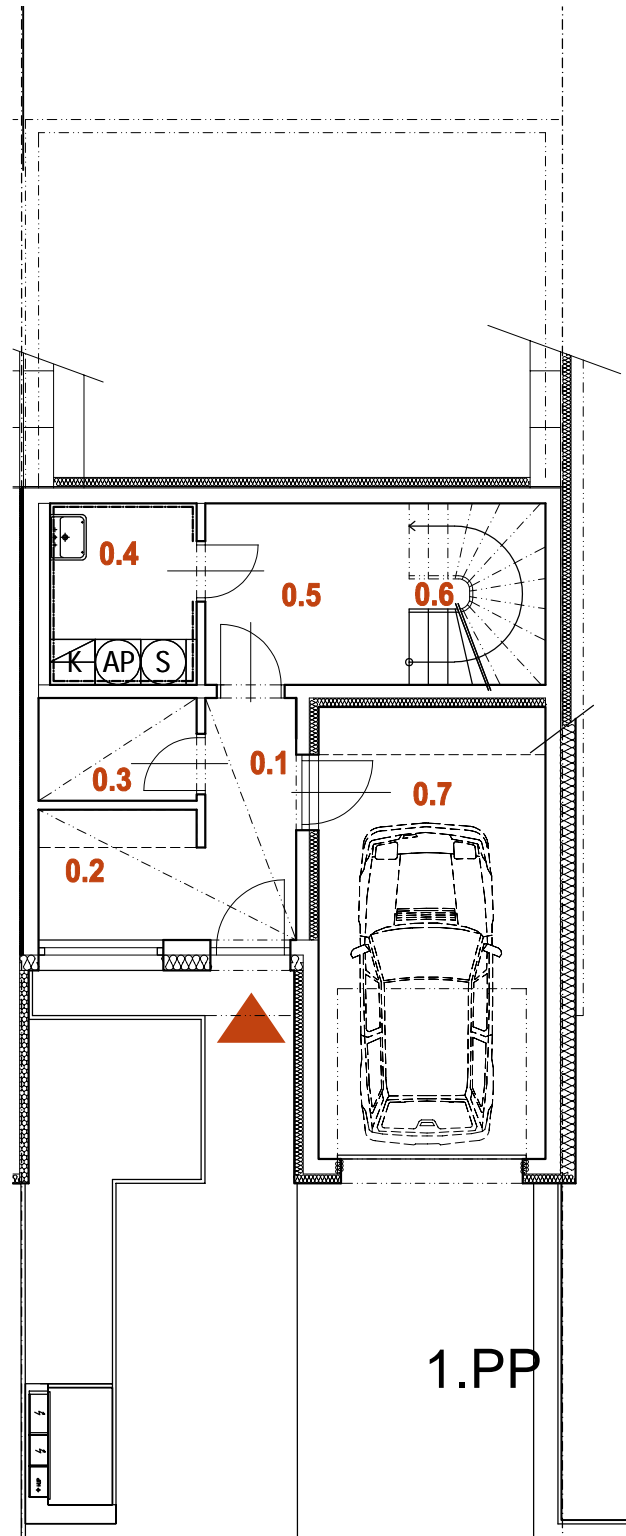

## DŮM RD44 5+kk

1.PP

1.NP

2.NP

PLOCHA POZEMKU	376 m <sup>2</sup>
PLOCHA ZAHRADY	230 m <sup>2</sup>
PLOCHA PŘEDZAHŘÁDKY	32 m <sup>2</sup>

0.1	ZÁDVEŘÍ	3,8 m <sup>2</sup>
0.2	ŠATNA	3,5 m <sup>2</sup>
0.3	KOMORA	2,7 m <sup>2</sup>
0.4	TECHNICKÁ MÍSTNOST	4,4 m <sup>2</sup>
0.5	CHODBA	6,5 m <sup>2</sup>
0.6	SCHODIŠTĚ	4,3 m <sup>2</sup>
0.7	GARÁŽ	17,8 m <sup>2</sup>
<b>1.PP CELKEM</b>		<b>43,0 m<sup>2</sup></b>

1.1	CHODBA	6,9 m <sup>2</sup>
1.2	LOŽNICE	12,5 m <sup>2</sup>
1.3	PRACOVNA	12,5 m <sup>2</sup>
1.4	KOUPELNA + WC	4,0 m <sup>2</sup>
1.5	OBÝVACÍ POKOJ + KUCHYNĚ	31,7 m <sup>2</sup>
1.6	SCHODIŠTĚ	4,3 m <sup>2</sup>
<b>1.NP CELKEM</b>		<b>71,9 m<sup>2</sup></b>

2.1	CHODBA	7,2 m <sup>2</sup>
2.2	KOUPELNA + WC	4,0 m <sup>2</sup>
2.3	LOŽNICE	17,7 m <sup>2</sup>
2.4	LOŽNICE	17,7 m <sup>2</sup>
<b>2.NP CELKEM</b>		<b>46,6 m<sup>2</sup></b>
2.5	TERASA	22,9 m <sup>2</sup>