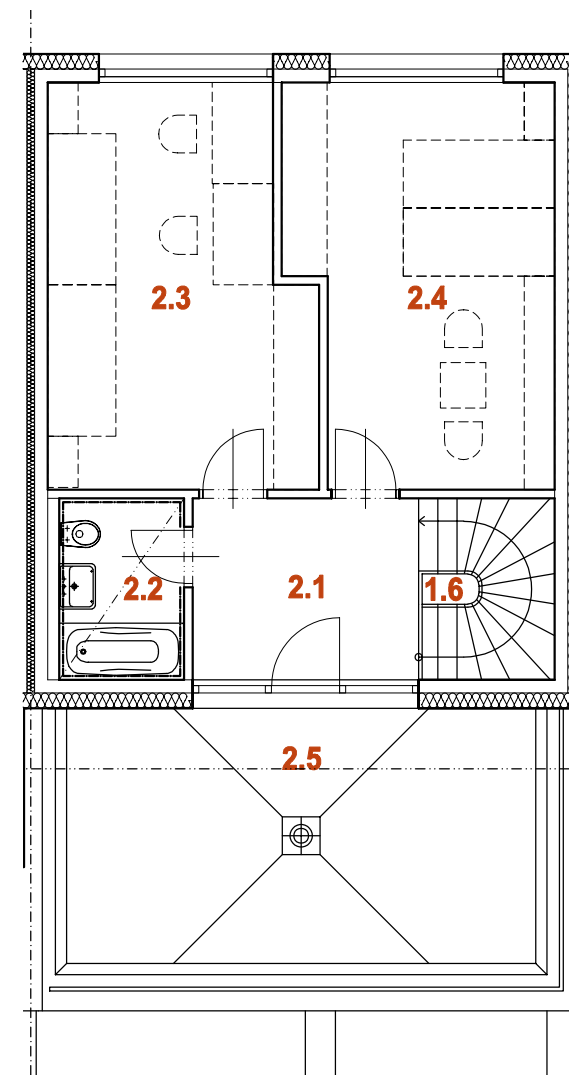

## DŮM RD44 5+kk

1.PP

1.NP

2.NP

PLOCHA POZEMKU	376 m <sup>2</sup>
PLOCHA ZAHRADY	230 m <sup>2</sup>
PLOCHA PŘEDZAHŘÁDKY	32 m <sup>2</sup>

0.1	ZÁDVEŘÍ	3,8 m <sup>2</sup>
0.2	ŠATNA	3,5 m <sup>2</sup>
0.3	KOMORA	2,7 m <sup>2</sup>
0.4	TECHNICKÁ MÍSTNOST	4,4 m <sup>2</sup>
0.5	CHODBA	6,5 m <sup>2</sup>
0.6	SCHODIŠTĚ	4,3 m <sup>2</sup>
0.7	GARÁŽ	17,8 m <sup>2</sup>
<b>1.PP CELKEM</b>		<b>43,0 m<sup>2</sup></b>

1.1	CHODBA	6,9 m <sup>2</sup>
1.2	LOŽNICE	12,5 m <sup>2</sup>
1.3	PRACOVNA	12,5 m <sup>2</sup>
1.4	KOUPELNA + WC	4,0 m <sup>2</sup>
1.5	OBÝVACÍ POKOJ + KUCHYNĚ	31,7 m <sup>2</sup>
1.6	SCHODIŠTĚ	4,3 m <sup>2</sup>
<b>1.NP CELKEM</b>		<b>71,9 m<sup>2</sup></b>

2.1	CHODBA	7,2 m <sup>2</sup>
2.2	KOUPELNA + WC	4,0 m <sup>2</sup>
2.3	LOŽNICE	17,7 m <sup>2</sup>
2.4	LOŽNICE	17,7 m <sup>2</sup>
<b>2.NP CELKEM</b>		<b>46,6 m<sup>2</sup></b>
2.5	TERASA	22,9 m <sup>2</sup>