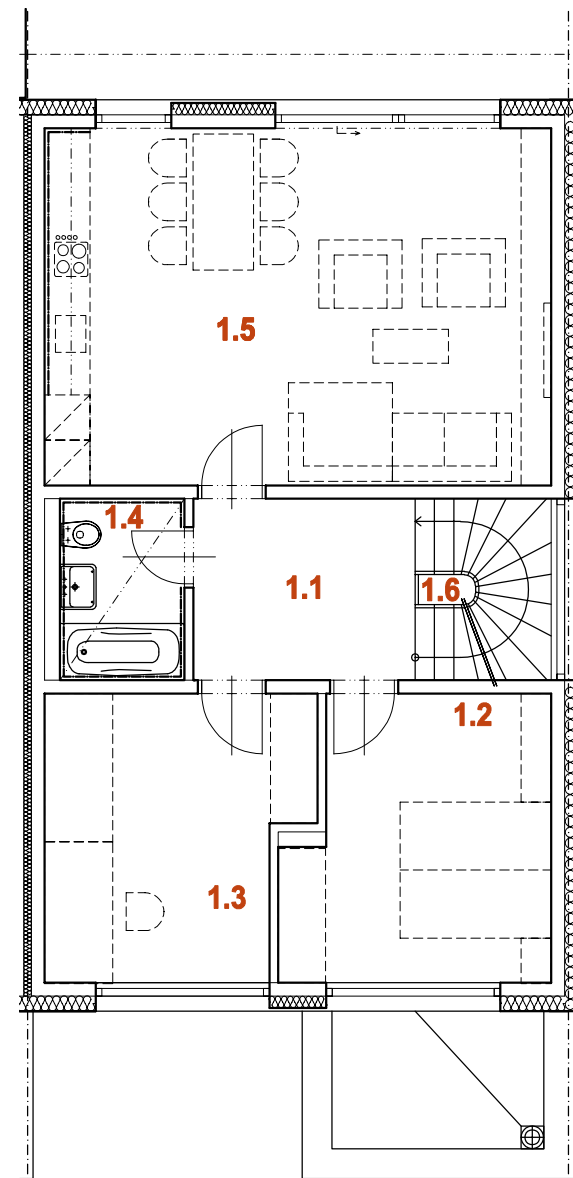

## DŮM RD44 5+kk

1.PP

1.NP

2.NP

PLOCHA POZEMKU	376 m <sup>2</sup>
PLOCHA ZAHRADY	230 m <sup>2</sup>
PLOCHA PŘEDZAHŘÁDKY	32 m <sup>2</sup>

0.1	ZÁDVEŘÍ	3,8 m <sup>2</sup>
0.2	ŠATNA	3,5 m <sup>2</sup>
0.3	KOMORA	2,7 m <sup>2</sup>
0.4	TECHNICKÁ MÍSTNOST	4,4 m <sup>2</sup>
0.5	CHODBA	6,5 m <sup>2</sup>
0.6	SCHODIŠTĚ	4,3 m <sup>2</sup>
0.7	GARÁŽ	17,8 m <sup>2</sup>
<b>1.PP CELKEM</b>		<b>43,0 m<sup>2</sup></b>

1.1	CHODBA	6,9 m <sup>2</sup>
1.2	LOŽNICE	12,5 m <sup>2</sup>
1.3	PRACOVNA	12,5 m <sup>2</sup>
1.4	KOUPELNA + WC	4,0 m <sup>2</sup>
1.5	OBÝVACÍ POKOJ + KUCHYNĚ	31,7 m <sup>2</sup>
1.6	SCHODIŠTĚ	4,3 m <sup>2</sup>
<b>1.NP CELKEM</b>		<b>71,9 m<sup>2</sup></b>

2.1	CHODBA	7,2 m <sup>2</sup>
2.2	KOUPELNA + WC	4,0 m <sup>2</sup>
2.3	LOŽNICE	17,7 m <sup>2</sup>
2.4	LOŽNICE	17,7 m <sup>2</sup>
<b>2.NP CELKEM</b>		<b>46,6 m<sup>2</sup></b>
2.5	TERASA	22,9 m <sup>2</sup>