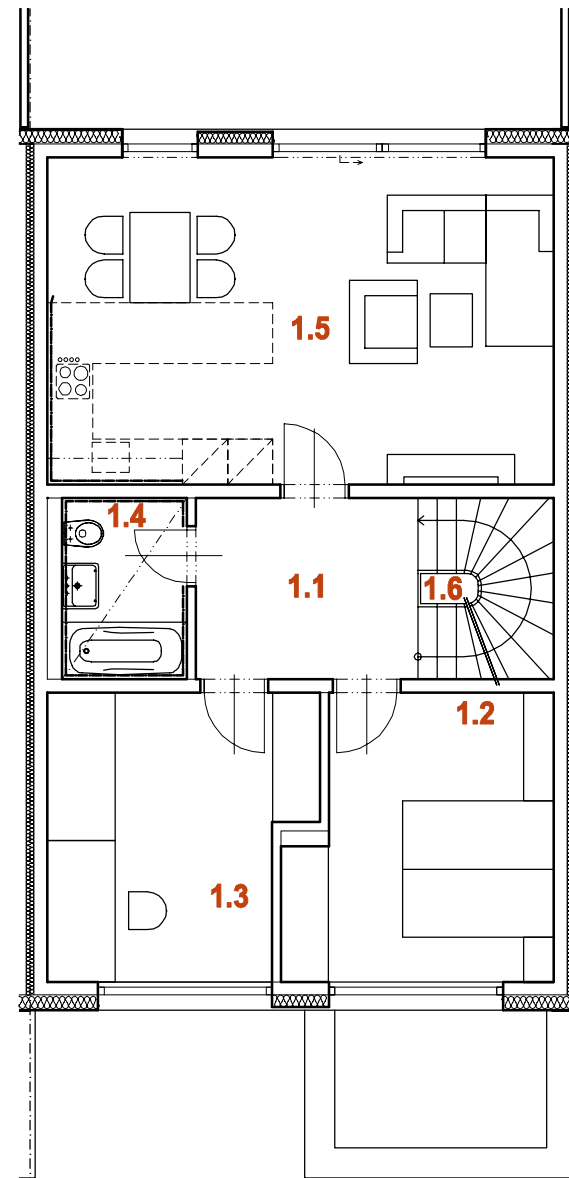

NOVÁ MÁCHOVNA, BEROUN

DŮM RD43 5+kk

1.PP

1.NP

2.NP

PLOCHA POZEMKU	219 m ²
PLOCHA ZAHRADY	80 m ²
PLOCHA PŘEDZAHŘÁDKY	30 m ²

0.1 ZÁDVEŘÍ	10,9 m ²
0.2 TECHNICKÁ MÍSTNOST	4,2 m ²
0.3 CHODBA	6,5 m ²
0.4 SCHODIŠTĚ	4,3 m ²
0.5 GARÁŽ	17,8 m ²
1.PP CELKEM	43,7 m²

1.1 CHODBA	6,9 m ²
1.2 LOŽNICE	12,5 m ²
1.3 PRACOVNA	12,5 m ²
1.4 KOUPELNA + WC	4,0 m ²
1.5 OBÝVACÍ POKOJ + KUCHYNĚ	29,0 m ²
1.6 SCHODIŠTĚ	4,3 m ²
1.NP CELKEM	69,2 m²

2.1 CHODBA	7,2 m ²
2.2 KOUPELNA + WC	4,0 m ²
2.3 LOŽNICE	14,2 m ²
2.4 LOŽNICE	14,5 m ²
2.NP CELKEM	44,2 m²
2.5 TERASA	22,9 m ²