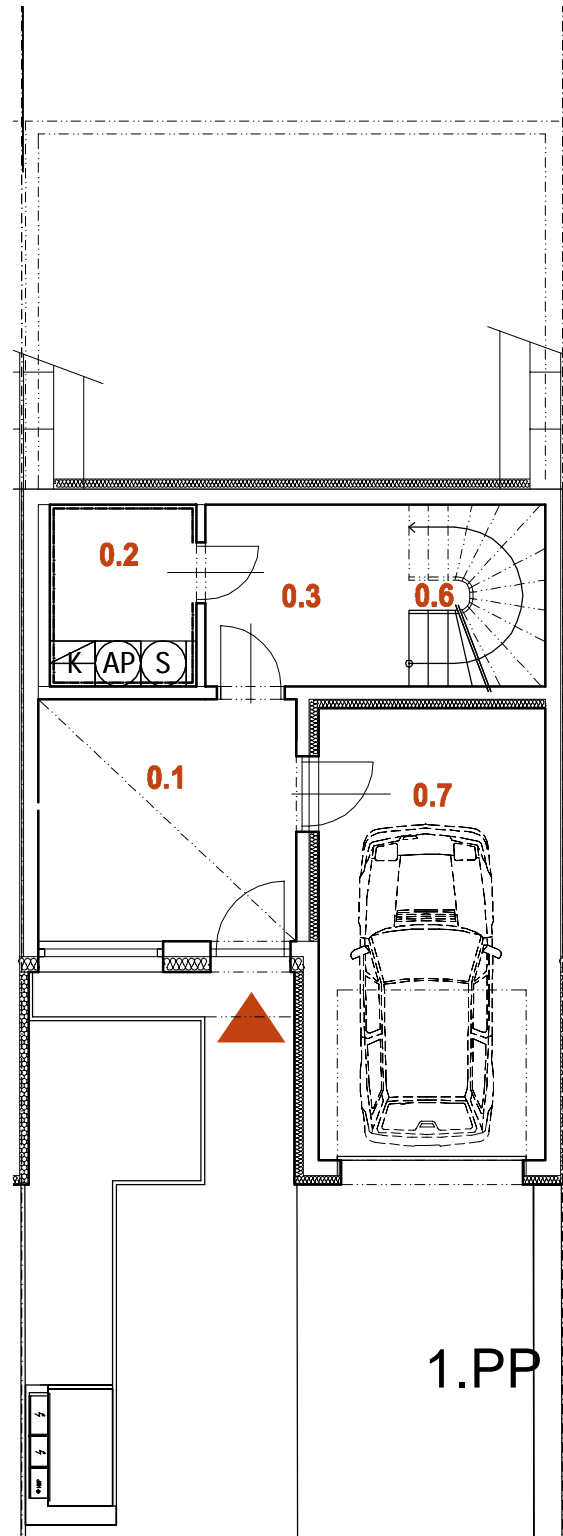

NOVÁ MÁCHOVNA, BEROUN

DŮM RD43 5+kk

1.PP

1.NP

2.NP

PLOCHA POZEMKU	219 m ²
PLOCHA ZAHRADY	80 m ²
PLOCHA PŘEDZAHŘÁDKY	30 m ²

0.1 ZÁDVEŘÍ	10,9 m ²
0.2 TECHNICKÁ MÍSTNOST	4,2 m ²
0.3 CHODBA	6,5 m ²
0.4 SCHODIŠTĚ	4,3 m ²
0.5 GARÁŽ	17,8 m ²
1.PP CELKEM	43,7 m²

1.1 CHODBA	6,9 m ²
1.2 LOŽNICE	12,5 m ²
1.3 PRACOVNA	12,5 m ²
1.4 KOUPELNA + WC	4,0 m ²
1.5 OBÝVACÍ POKOJ + KUCHYNĚ	29,0 m ²
1.6 SCHODIŠTĚ	4,3 m ²
1.NP CELKEM	69,2 m²

2.1 CHODBA	7,2 m ²
2.2 KOUPELNA + WC	4,0 m ²
2.3 LOŽNICE	14,2 m ²
2.4 LOŽNICE	14,5 m ²
2.NP CELKEM	44,2 m²
2.5 TERASA	22,9 m ²