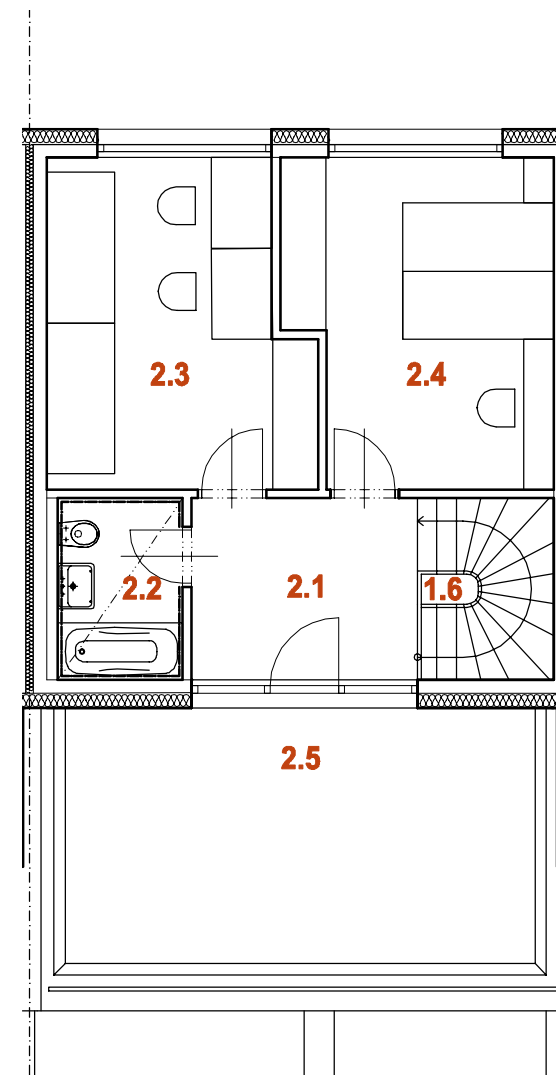

NOVÁ MÁCHOVNA, BEROUN

DŮM RD43 5+kk

1.PP

1.NP

2.NP

PLOCHA POZEMKU	219 m ²
PLOCHA ZAHRADY	80 m ²
PLOCHA PŘEDZAHŘÁDKY	30 m ²

0.1 ZÁDVEŘÍ	10,9 m ²
0.2 TECHNICKÁ MÍSTNOST	4,2 m ²
0.3 CHODBA	6,5 m ²
0.4 SCHODIŠTĚ	4,3 m ²
0.5 GARÁŽ	17,8 m ²
1.PP CELKEM	43,7 m²

1.1 CHODBA	6,9 m ²
1.2 LOŽNICE	12,5 m ²
1.3 PRACOVNA	12,5 m ²
1.4 KOUPELNA + WC	4,0 m ²
1.5 OBÝVACÍ POKOJ + KUCHYNĚ	29,0 m ²
1.6 SCHODIŠTĚ	4,3 m ²
1.NP CELKEM	69,2 m²

2.1 CHODBA	7,2 m ²
2.2 KOUPELNA + WC	4,0 m ²
2.3 LOŽNICE	14,2 m ²
2.4 LOŽNICE	14,5 m ²
2.NP CELKEM	44,2 m²
2.5 TERASA	22,9 m ²