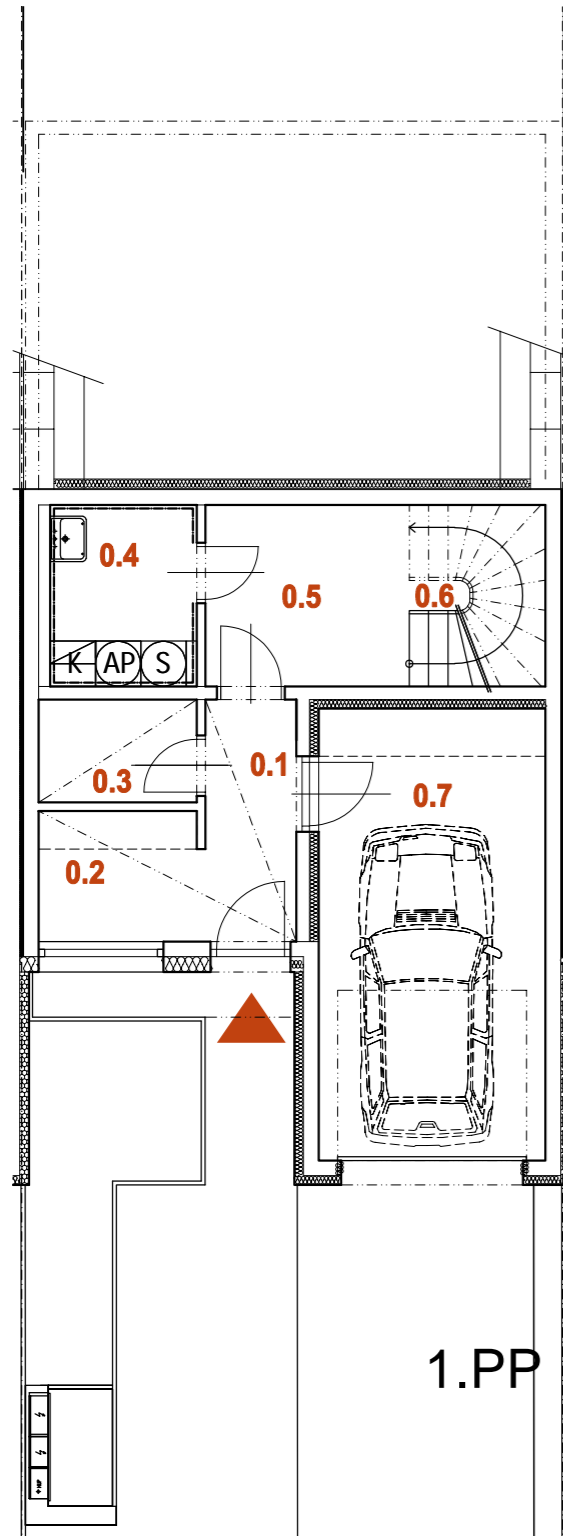

# NOVÁ MÁCHOVNA, BEROUN DŮM RD43 5+kk

1.PP

1.NP

2.NP

PLOCHA POZEMKU	219 m <sup>2</sup>
PLOCHA ZAHRADY	77 m <sup>2</sup>
PLOCHA PŘEDZAHŘÁDKY	30 m <sup>2</sup>

0.1	ZÁDVEŘÍ	3,8 m <sup>2</sup>
0.2	ŠATNA	3,5 m <sup>2</sup>
0.3	KOMORA	2,7 m <sup>2</sup>
0.4	TECHNICKÁ MÍSTNOST	4,4 m <sup>2</sup>
0.5	CHODBA	6,5 m <sup>2</sup>
0.6	SCHODIŠTĚ	4,3 m <sup>2</sup>
0.7	GARÁŽ	17,8 m <sup>2</sup>
<b>1.PP CELKEM</b>		<b>43,0 m<sup>2</sup></b>

1.1	CHODBA	6,9 m <sup>2</sup>
1.2	LOŽNICE	12,5 m <sup>2</sup>
1.3	PRACOVNA	12,5 m <sup>2</sup>
1.4	KOUPELNA + WC	4,0 m <sup>2</sup>
1.5	OBÝVACÍ POKOJ + KUCHYNĚ	31,7 m <sup>2</sup>
1.6	SCHODIŠTĚ	4,3 m <sup>2</sup>
<b>1.NP CELKEM</b>		<b>71,9 m<sup>2</sup></b>

2.1	CHODBA	7,2 m <sup>2</sup>
2.2	KOUPELNA + WC	4,0 m <sup>2</sup>
2.3	LOŽNICE	17,7 m <sup>2</sup>
2.4	LOŽNICE	17,7 m <sup>2</sup>
<b>2.NP CELKEM</b>		<b>46,6 m<sup>2</sup></b>
2.5	TERASA	22,9 m <sup>2</sup>