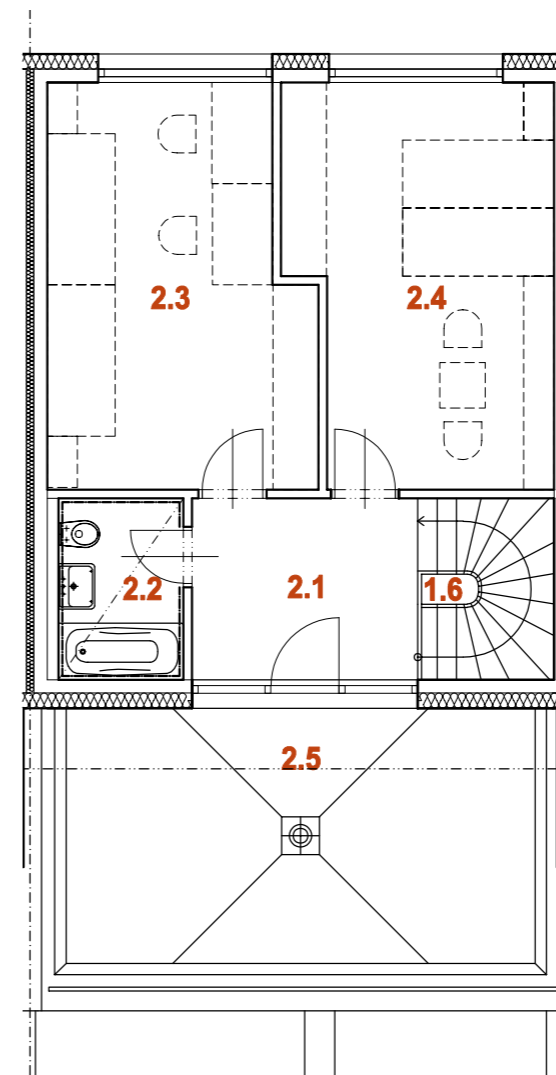

# NOVÁ MÁCHOVNA, BEROUN DŮM RD43 5+kk

1.PP

1.NP

2.NP

PLOCHA POZEMKU	219 m <sup>2</sup>
PLOCHA ZAHRADY	77 m <sup>2</sup>
PLOCHA PŘEDZAHŘÁDKY	30 m <sup>2</sup>

0.1	ZÁDVEŘÍ	3,8 m <sup>2</sup>
0.2	ŠATNA	3,5 m <sup>2</sup>
0.3	KOMORA	2,7 m <sup>2</sup>
0.4	TECHNICKÁ MÍSTNOST	4,4 m <sup>2</sup>
0.5	CHODBA	6,5 m <sup>2</sup>
0.6	SCHODIŠTĚ	4,3 m <sup>2</sup>
0.7	GARÁŽ	17,8 m <sup>2</sup>
<b>1.PP CELKEM</b>		<b>43,0 m<sup>2</sup></b>

1.1	CHODBA	6,9 m <sup>2</sup>
1.2	LOŽNICE	12,5 m <sup>2</sup>
1.3	PRACOVNA	12,5 m <sup>2</sup>
1.4	KOUPELNA + WC	4,0 m <sup>2</sup>
1.5	OBÝVACÍ POKOJ + KUCHYNĚ	31,7 m <sup>2</sup>
1.6	SCHODIŠTĚ	4,3 m <sup>2</sup>
<b>1.NP CELKEM</b>		<b>71,9 m<sup>2</sup></b>

2.1	CHODBA	7,2 m <sup>2</sup>
2.2	KOUPELNA + WC	4,0 m <sup>2</sup>
2.3	LOŽNICE	17,7 m <sup>2</sup>
2.4	LOŽNICE	17,7 m <sup>2</sup>
<b>2.NP CELKEM</b>		<b>46,6 m<sup>2</sup></b>
2.5	TERASA	22,9 m <sup>2</sup>