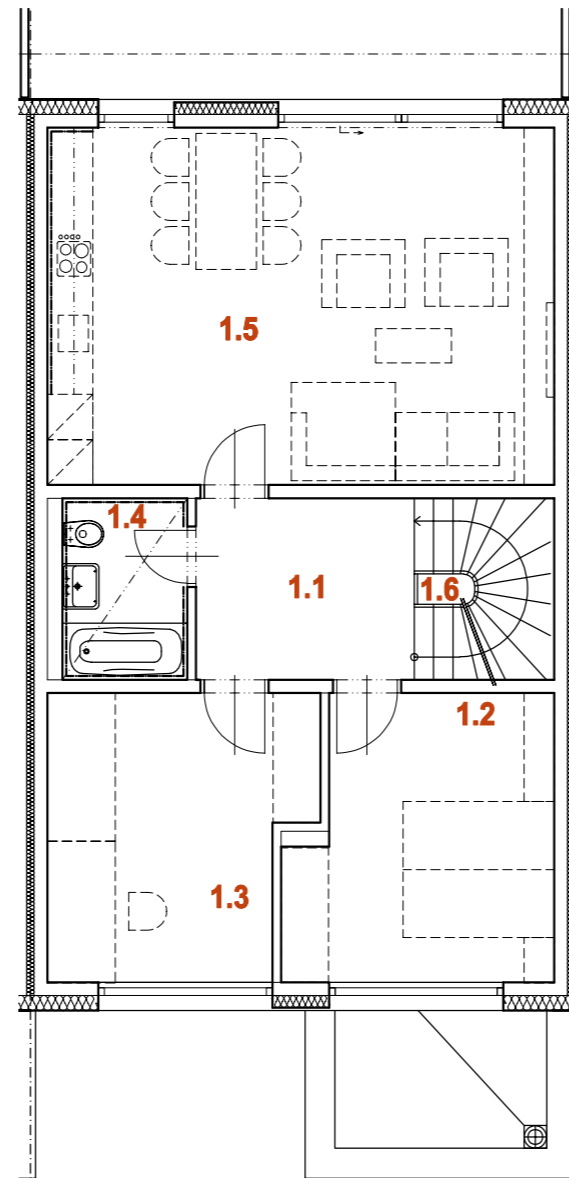

# NOVÁ MÁCHOVNA, BEROUN DŮM RD43 5+kk

1.PP

1.NP

2.NP

PLOCHA POZEMKU	219 m <sup>2</sup>
PLOCHA ZAHRADY	77 m <sup>2</sup>
PLOCHA PŘEDZAHŘÁDKY	30 m <sup>2</sup>

0.1	ZÁDVEŘÍ	3,8 m <sup>2</sup>
0.2	ŠATNA	3,5 m <sup>2</sup>
0.3	KOMORA	2,7 m <sup>2</sup>
0.4	TECHNICKÁ MÍSTNOST	4,4 m <sup>2</sup>
0.5	CHODBA	6,5 m <sup>2</sup>
0.6	SCHODIŠTĚ	4,3 m <sup>2</sup>
0.7	GARÁŽ	17,8 m <sup>2</sup>
<b>1.PP CELKEM</b>		<b>43,0 m<sup>2</sup></b>

1.1	CHODBA	6,9 m <sup>2</sup>
1.2	LOŽNICE	12,5 m <sup>2</sup>
1.3	PRACOVNA	12,5 m <sup>2</sup>
1.4	KOUPELNA + WC	4,0 m <sup>2</sup>
1.5	OBÝVACÍ POKOJ + KUCHYNĚ	31,7 m <sup>2</sup>
1.6	SCHODIŠTĚ	4,3 m <sup>2</sup>
<b>1.NP CELKEM</b>		<b>71,9 m<sup>2</sup></b>

2.1	CHODBA	7,2 m <sup>2</sup>
2.2	KOUPELNA + WC	4,0 m <sup>2</sup>
2.3	LOŽNICE	17,7 m <sup>2</sup>
2.4	LOŽNICE	17,7 m <sup>2</sup>
<b>2.NP CELKEM</b>		<b>46,6 m<sup>2</sup></b>
2.5	TERASA	22,9 m <sup>2</sup>