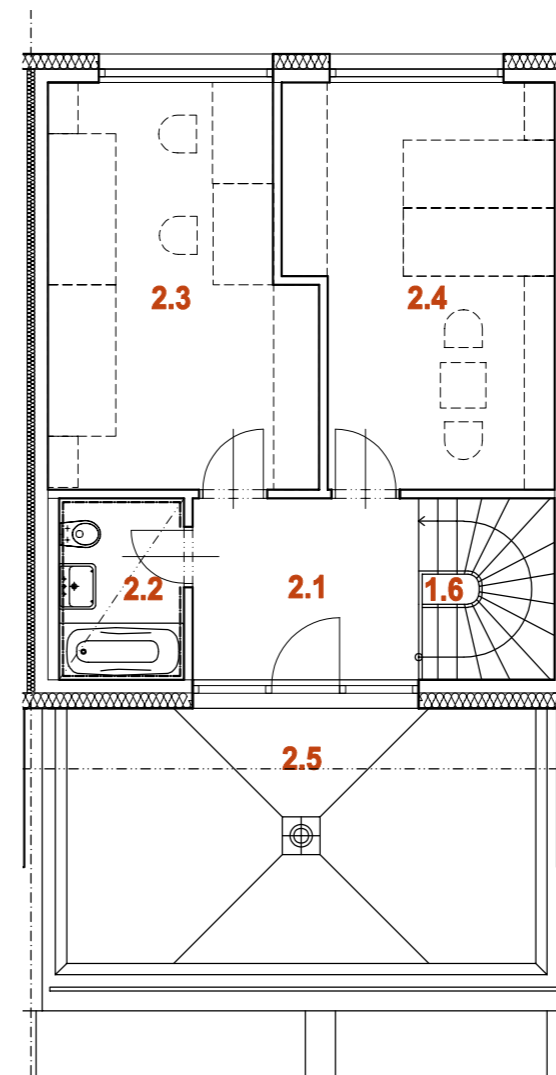

## DŮM RD42 5+kk

1.PP

1.NP

2.NP

PLOCHA POZEMKU	219 m <sup>2</sup>
PLOCHA ZAHRADY	77 m <sup>2</sup>
PLOCHA PŘEDZAHŘÁDKY	30 m <sup>2</sup>

0.1	ZÁDVEŘÍ	3,8 m <sup>2</sup>
0.2	ŠATNA	3,5 m <sup>2</sup>
0.3	KOMORA	2,7 m <sup>2</sup>
0.4	TECHNICKÁ MÍSTNOST	4,4 m <sup>2</sup>
0.5	CHODBA	6,5 m <sup>2</sup>
0.6	SCHODIŠTĚ	4,3 m <sup>2</sup>
0.7	GARÁŽ	17,8 m <sup>2</sup>
<b>1.PP CELKEM</b>		<b>43,0 m<sup>2</sup></b>

1.1	CHODBA	6,9 m <sup>2</sup>
1.2	LOŽNICE	12,5 m <sup>2</sup>
1.3	PRACOVNA	12,5 m <sup>2</sup>
1.4	KOUPELNA + WC	4,0 m <sup>2</sup>
1.5	OBÝVACÍ POKOJ + KUCHYNĚ	31,7 m <sup>2</sup>
1.6	SCHODIŠTĚ	4,3 m <sup>2</sup>
<b>1.NP CELKEM</b>		<b>71,9 m<sup>2</sup></b>

2.1	CHODBA	7,2 m <sup>2</sup>
2.2	KOUPELNA + WC	4,0 m <sup>2</sup>
2.3	LOŽNICE	17,7 m <sup>2</sup>
2.4	LOŽNICE	17,7 m <sup>2</sup>
<b>2.NP CELKEM</b>		<b>46,6 m<sup>2</sup></b>
2.5	TERASA	22,9 m <sup>2</sup>