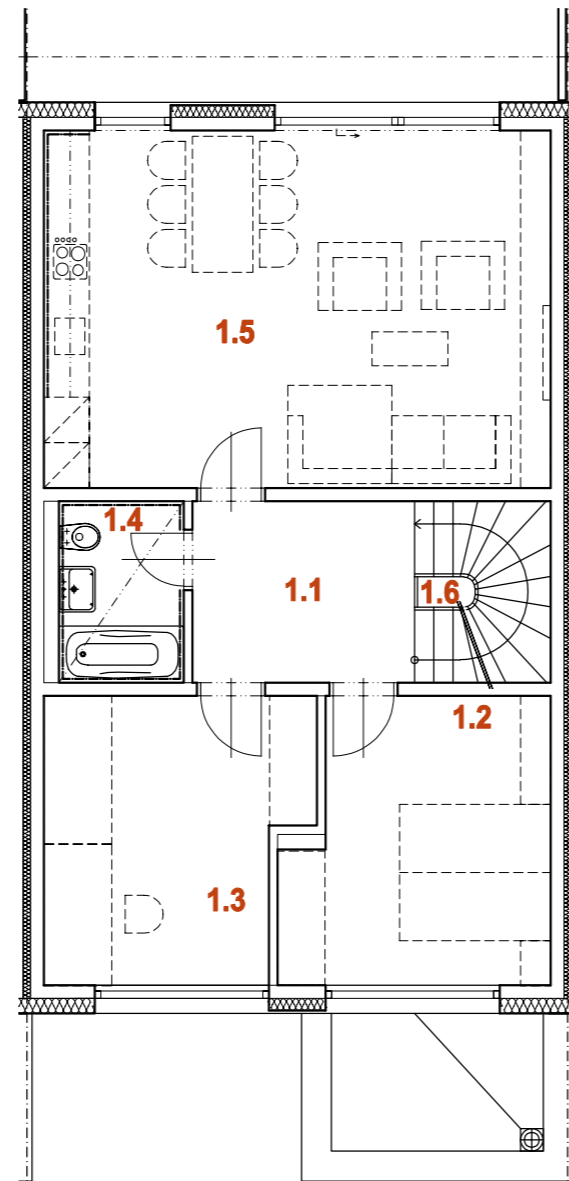

## DŮM RD42 5+kk

1.PP

1.NP

2.NP

PLOCHA POZEMKU	219 m <sup>2</sup>
PLOCHA ZAHRADY	77 m <sup>2</sup>
PLOCHA PŘEDZAHŘÁDKY	30 m <sup>2</sup>

0.1	ZÁDVEŘÍ	3,8 m <sup>2</sup>
0.2	ŠATNA	3,5 m <sup>2</sup>
0.3	KOMORA	2,7 m <sup>2</sup>
0.4	TECHNICKÁ MÍSTNOST	4,4 m <sup>2</sup>
0.5	CHODBA	6,5 m <sup>2</sup>
0.6	SCHODIŠTĚ	4,3 m <sup>2</sup>
0.7	GARÁŽ	17,8 m <sup>2</sup>
<b>1.PP CELKEM</b>		<b>43,0 m<sup>2</sup></b>

1.1	CHODBA	6,9 m <sup>2</sup>
1.2	LOŽNICE	12,5 m <sup>2</sup>
1.3	PRACOVNA	12,5 m <sup>2</sup>
1.4	KOUPELNA + WC	4,0 m <sup>2</sup>
1.5	OBÝVACÍ POKOJ + KUCHYNĚ	31,7 m <sup>2</sup>
1.6	SCHODIŠTĚ	4,3 m <sup>2</sup>
<b>1.NP CELKEM</b>		<b>71,9 m<sup>2</sup></b>

2.1	CHODBA	7,2 m <sup>2</sup>
2.2	KOUPELNA + WC	4,0 m <sup>2</sup>
2.3	LOŽNICE	17,7 m <sup>2</sup>
2.4	LOŽNICE	17,7 m <sup>2</sup>
<b>2.NP CELKEM</b>		<b>46,6 m<sup>2</sup></b>
2.5	TERASA	22,9 m <sup>2</sup>