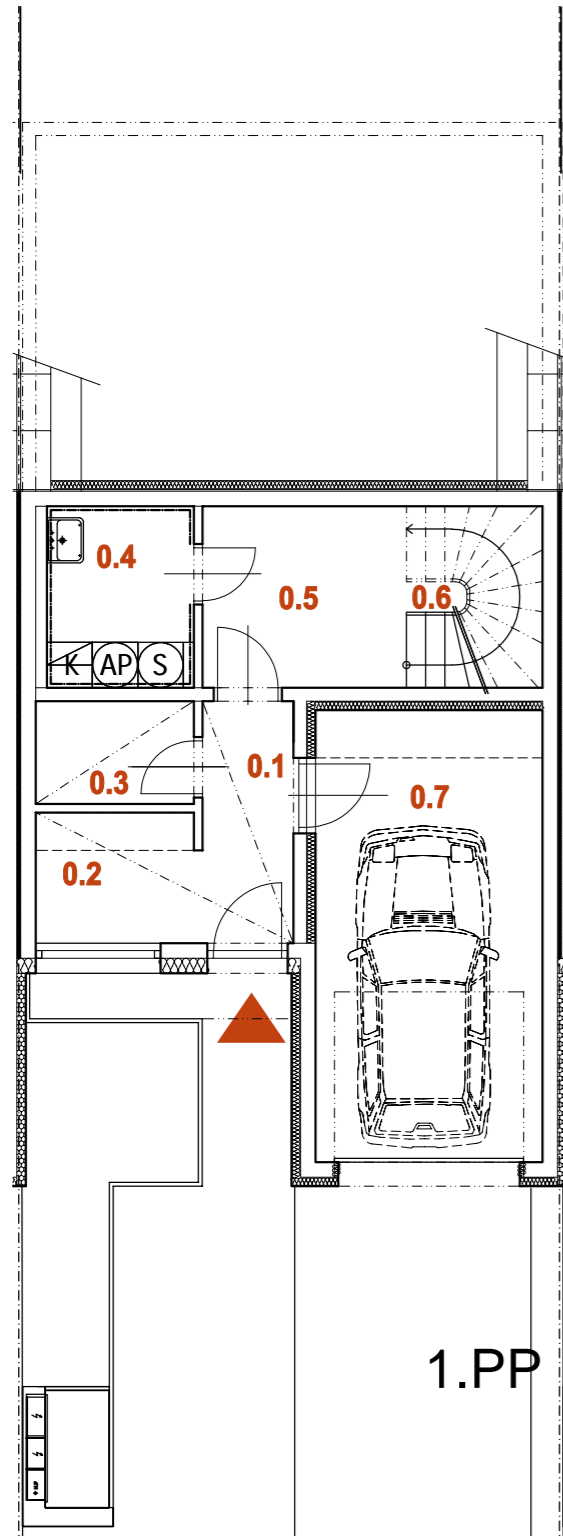

# NOVÁ MÁCHOVNA, BEROUN

## DŮM RD42 5+kk

1.PP

1.NP

2.NP

PLOCHA POZEMKU	219 m <sup>2</sup>
PLOCHA ZAHRADY	77 m <sup>2</sup>
PLOCHA PŘEDZAHŘÁDKY	30 m <sup>2</sup>

0.1	ZÁDVEŘÍ	3,8 m <sup>2</sup>
0.2	ŠATNA	3,5 m <sup>2</sup>
0.3	KOMORA	2,7 m <sup>2</sup>
0.4	TECHNICKÁ MÍSTNOST	4,4 m <sup>2</sup>
0.5	CHODBA	6,5 m <sup>2</sup>
0.6	SCHODIŠTĚ	4,3 m <sup>2</sup>
0.7	GARÁŽ	17,8 m <sup>2</sup>
<b>1.PP CELKEM</b>		<b>43,0 m<sup>2</sup></b>

1.1	CHODBA	6,9 m <sup>2</sup>
1.2	LOŽNICE	12,5 m <sup>2</sup>
1.3	PRACOVNA	12,5 m <sup>2</sup>
1.4	KOUPELNA + WC	4,0 m <sup>2</sup>
1.5	OBÝVACÍ POKOJ + KUCHYNĚ	31,7 m <sup>2</sup>
1.6	SCHODIŠTĚ	4,3 m <sup>2</sup>
<b>1.NP CELKEM</b>		<b>71,9 m<sup>2</sup></b>

2.1	CHODBA	7,2 m <sup>2</sup>
2.2	KOUPELNA + WC	4,0 m <sup>2</sup>
2.3	LOŽNICE	17,7 m <sup>2</sup>
2.4	LOŽNICE	17,7 m <sup>2</sup>
<b>2.NP CELKEM</b>		<b>46,6 m<sup>2</sup></b>
2.5	TERASA	22,9 m <sup>2</sup>