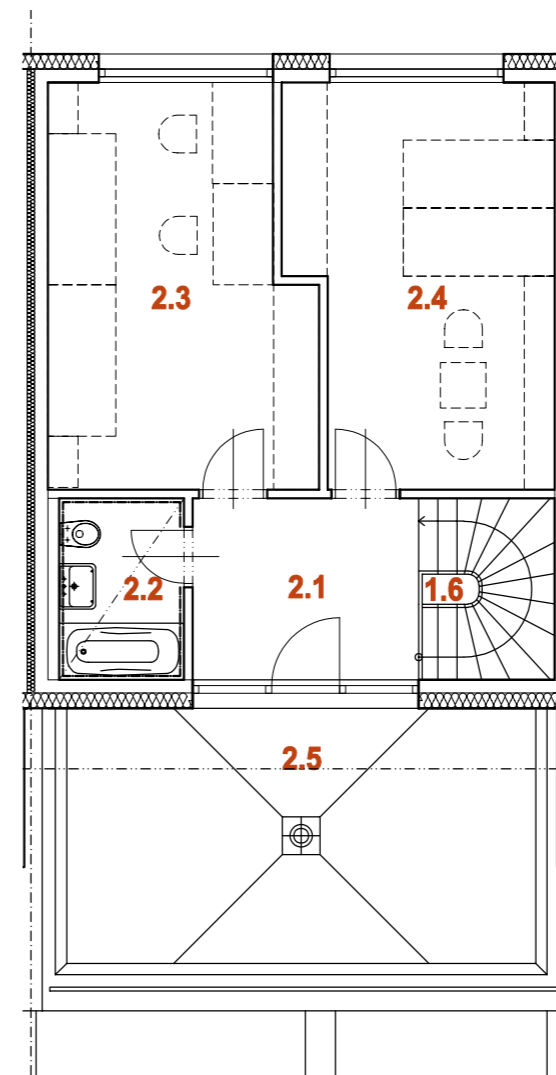

NOVÁ MÁCHOVNA, BEROUN DŮM RD41 5+kk

1.PP

1.NP

2.NP

PLOCHA POZEMKU	219 m ²
PLOCHA ZAHRADY	77 m ²
PLOCHA PŘEDZAHŘÁDKY	30 m ²

0.1	ZÁDVEŘÍ	3,8 m ²
0.2	ŠATNA	3,5 m ²
0.3	KOMORA	2,7 m ²
0.4	TECHNICKÁ MÍSTNOST	4,4 m ²
0.5	CHODBA	6,5 m ²
0.6	SCHODIŠTĚ	4,3 m ²
0.7	GARÁŽ	17,8 m ²
1.PP CELKEM		43,0 m²

1.1	CHODBA	6,9 m ²
1.2	LOŽNICE	12,5 m ²
1.3	PRACOVNA	12,5 m ²
1.4	KOUPELNA + WC	4,0 m ²
1.5	OBÝVACÍ POKOJ + KUCHYNĚ	31,7 m ²
1.6	SCHODIŠTĚ	4,3 m ²
1.NP CELKEM		71,9 m²

2.1	CHODBA	7,2 m ²
2.2	KOUPELNA + WC	4,0 m ²
2.3	LOŽNICE	17,7 m ²
2.4	LOŽNICE	17,7 m ²
2.NP CELKEM		46,6 m²
2.5	TERASA	22,9 m ²