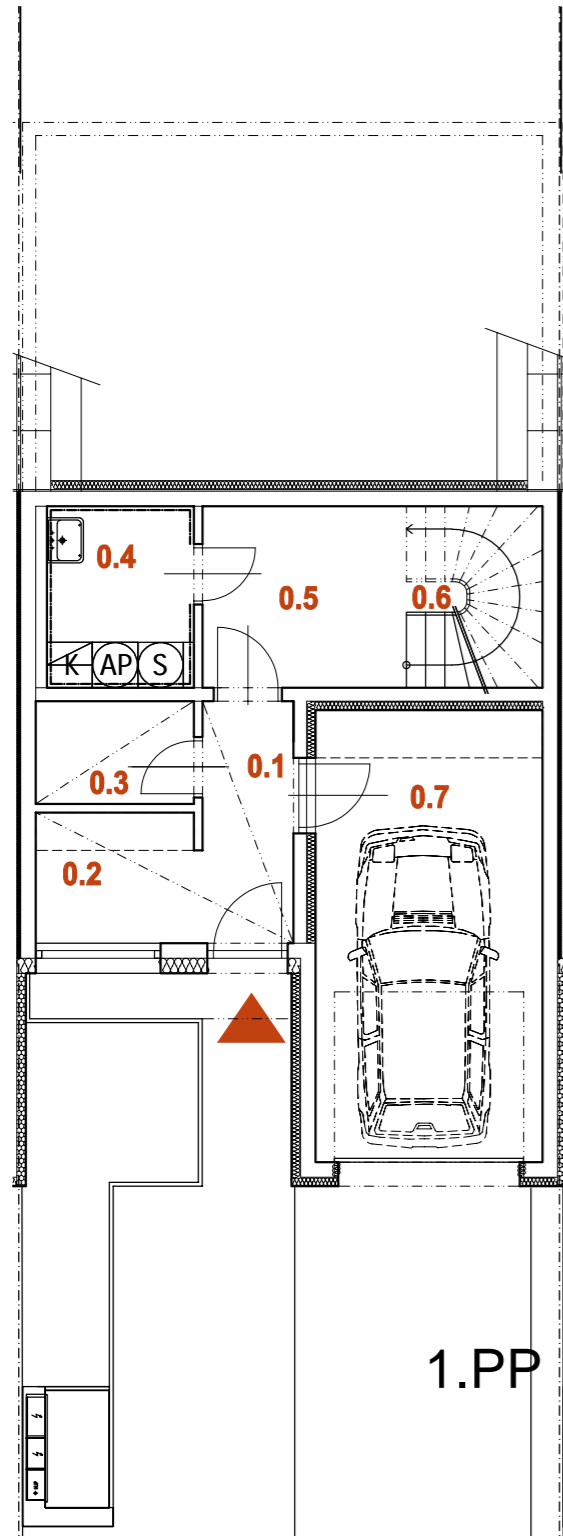

NOVÁ MÁCHOVNA, BEROUN DŮM RD41 5+kk

1.PP

1.NP

2.NP

PLOCHA POZEMKU	219 m ²
PLOCHA ZAHRADY	77 m ²
PLOCHA PŘEDZAHŘÁDKY	30 m ²

0.1	ZÁDVEŘÍ	3,8 m ²
0.2	ŠATNA	3,5 m ²
0.3	KOMORA	2,7 m ²
0.4	TECHNICKÁ MÍSTNOST	4,4 m ²
0.5	CHODBA	6,5 m ²
0.6	SCHODIŠTĚ	4,3 m ²
0.7	GARÁŽ	17,8 m ²
1.PP CELKEM		43,0 m²

1.1	CHODBA	6,9 m ²
1.2	LOŽNICE	12,5 m ²
1.3	PRACOVNA	12,5 m ²
1.4	KOUPELNA + WC	4,0 m ²
1.5	OBÝVACÍ POKOJ + KUCHYNĚ	31,7 m ²
1.6	SCHODIŠTĚ	4,3 m ²
1.NP CELKEM		71,9 m²

2.1	CHODBA	7,2 m ²
2.2	KOUPELNA + WC	4,0 m ²
2.3	LOŽNICE	17,7 m ²
2.4	LOŽNICE	17,7 m ²
2.NP CELKEM		46,6 m²
2.5	TERASA	22,9 m ²