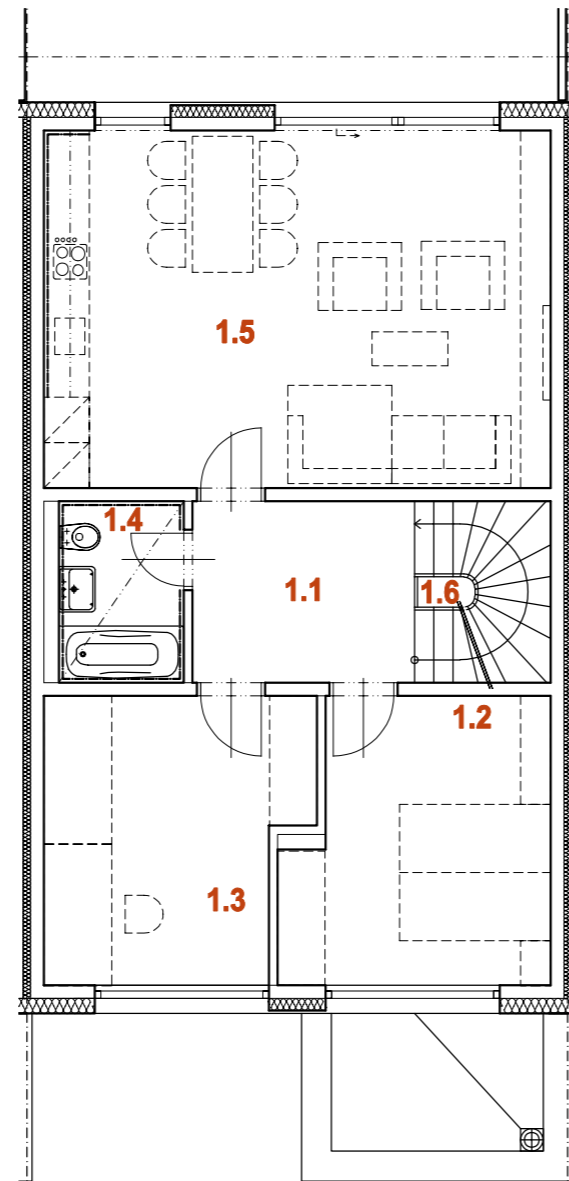

NOVÁ MÁCHOVNA, BEROUN DŮM RD41 5+kk

1.PP

1.NP

2.NP

PLOCHA POZEMKU	219 m ²
PLOCHA ZAHRADY	77 m ²
PLOCHA PŘEDZAHŘÁDKY	30 m ²

0.1	ZÁDVEŘÍ	3,8 m ²
0.2	ŠATNA	3,5 m ²
0.3	KOMORA	2,7 m ²
0.4	TECHNICKÁ MÍSTNOST	4,4 m ²
0.5	CHODBA	6,5 m ²
0.6	SCHODIŠTĚ	4,3 m ²
0.7	GARÁŽ	17,8 m ²
1.PP CELKEM		43,0 m²

1.1	CHODBA	6,9 m ²
1.2	LOŽNICE	12,5 m ²
1.3	PRACOVNA	12,5 m ²
1.4	KOUPELNA + WC	4,0 m ²
1.5	OBÝVACÍ POKOJ + KUCHYNĚ	31,7 m ²
1.6	SCHODIŠTĚ	4,3 m ²
1.NP CELKEM		71,9 m²

2.1	CHODBA	7,2 m ²
2.2	KOUPELNA + WC	4,0 m ²
2.3	LOŽNICE	17,7 m ²
2.4	LOŽNICE	17,7 m ²
2.NP CELKEM		46,6 m²
2.5	TERASA	22,9 m ²