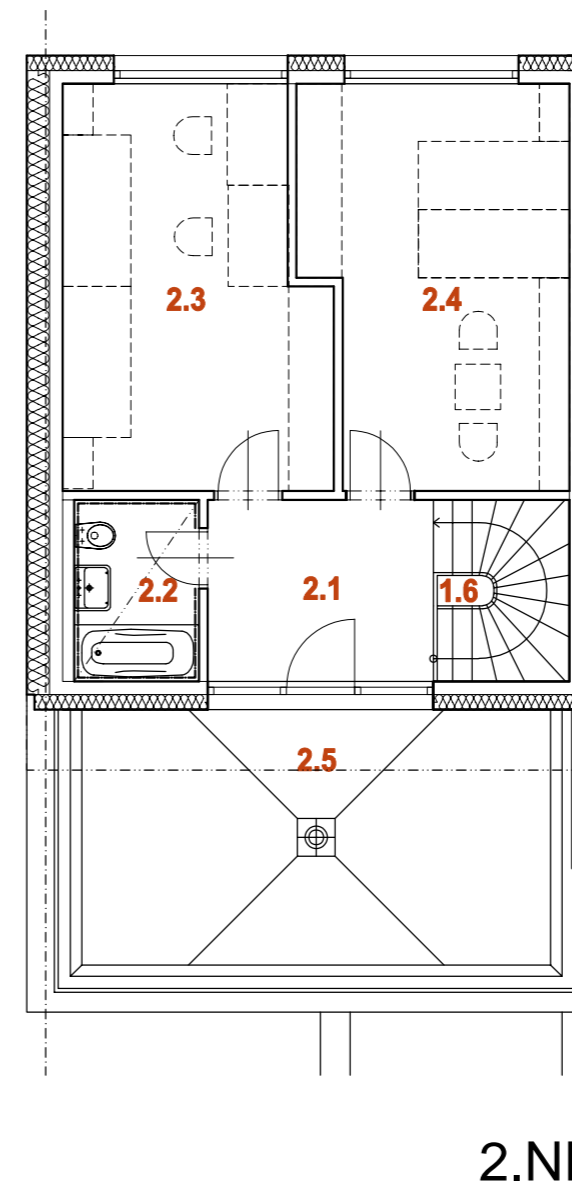

NOVÁ MÁCHOVNA, BEROUN DŮM RD40 5+kk

PLOCHA POZEMKU	329 m ²
PLOCHA ZAHRADY	182 m ²
PLOCHA PŘEDZAHŘÁDKY	30 m ²

0.1	ZÁDVEŘÍ	3,8 m ²
0.2	ŠATNA	3,5 m ²
0.3	KOMORA	2,7 m ²
0.4	TECHNICKÁ MÍSTNOST	4,4 m ²
0.5	CHODBA	6,5 m ²
0.6	SCHODIŠTĚ	4,3 m ²
0.7	GARÁŽ	17,8 m ²
1.PP CELKEM		43,0 m²

1.1	CHODBA	6,9 m ²
1.2	LOŽNICE	12,5 m ²
1.3	PRACOVNA	12,5 m ²
1.4	KOUPELNA + WC	4,0 m ²
1.5	OBÝVACÍ POKOJ + KUCHYNĚ	31,7 m ²
1.6	SCHODIŠTĚ	4,3 m ²
1.NP CELKEM		71,9 m²

2.1	CHODBA	7,2 m ²
2.2	KOUPELNA + WC	4,0 m ²
2.3	LOŽNICE	17,7 m ²
2.4	LOŽNICE	17,7 m ²
2.NP CELKEM		46,6 m²
2.5	TERASA	22,9 m ²