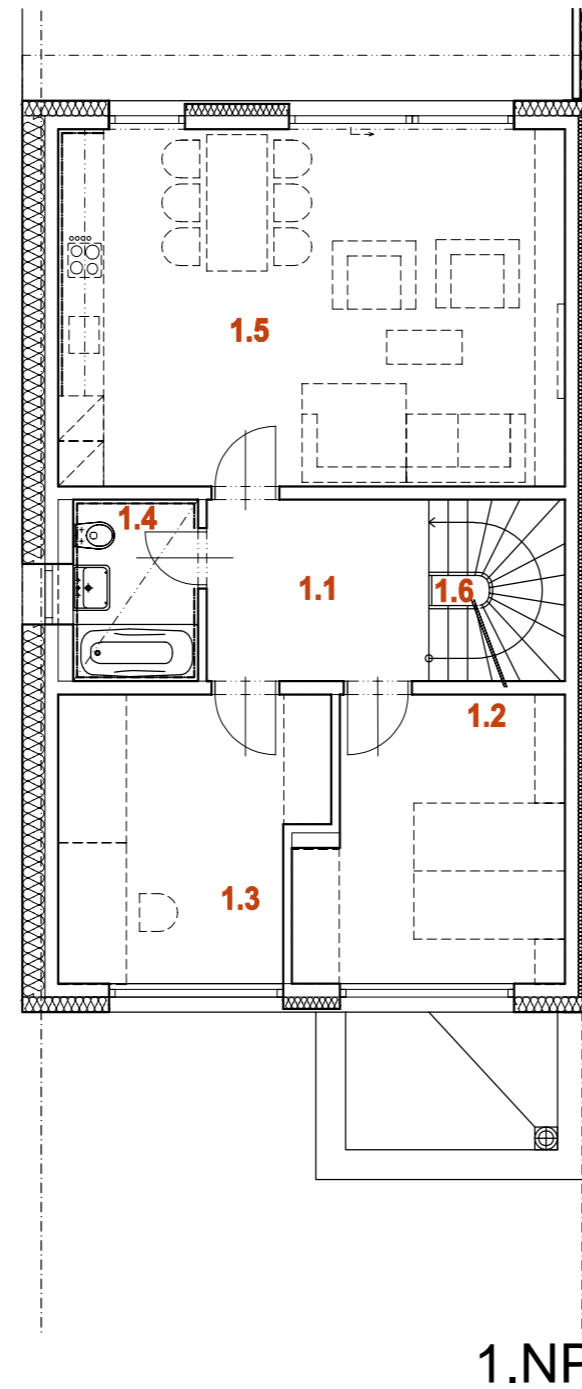

NOVÁ MÁCHOVNA, BEROUN DŮM RD40 5+kk

PLOCHA POZEMKU	329 m ²
PLOCHA ZAHRADY	182 m ²
PLOCHA PŘEDZAHŘÁDKY	30 m ²

0.1	ZÁDVEŘÍ	3,8 m ²
0.2	ŠATNA	3,5 m ²
0.3	KOMORA	2,7 m ²
0.4	TECHNICKÁ MÍSTNOST	4,4 m ²
0.5	CHODBA	6,5 m ²
0.6	SCHODIŠTĚ	4,3 m ²
0.7	GARÁŽ	17,8 m ²
1.PP CELKEM		43,0 m²

1.1	CHODBA	6,9 m ²
1.2	LOŽNICE	12,5 m ²
1.3	PRACOVNA	12,5 m ²
1.4	KOUPELNA + WC	4,0 m ²
1.5	OBÝVACÍ POKOJ + KUCHYNĚ	31,7 m ²
1.6	SCHODIŠTĚ	4,3 m ²
1.NP CELKEM		71,9 m²

2.1	CHODBA	7,2 m ²
2.2	KOUPELNA + WC	4,0 m ²
2.3	LOŽNICE	17,7 m ²
2.4	LOŽNICE	17,7 m ²
2.NP CELKEM		46,6 m²
2.5	TERASA	22,9 m ²