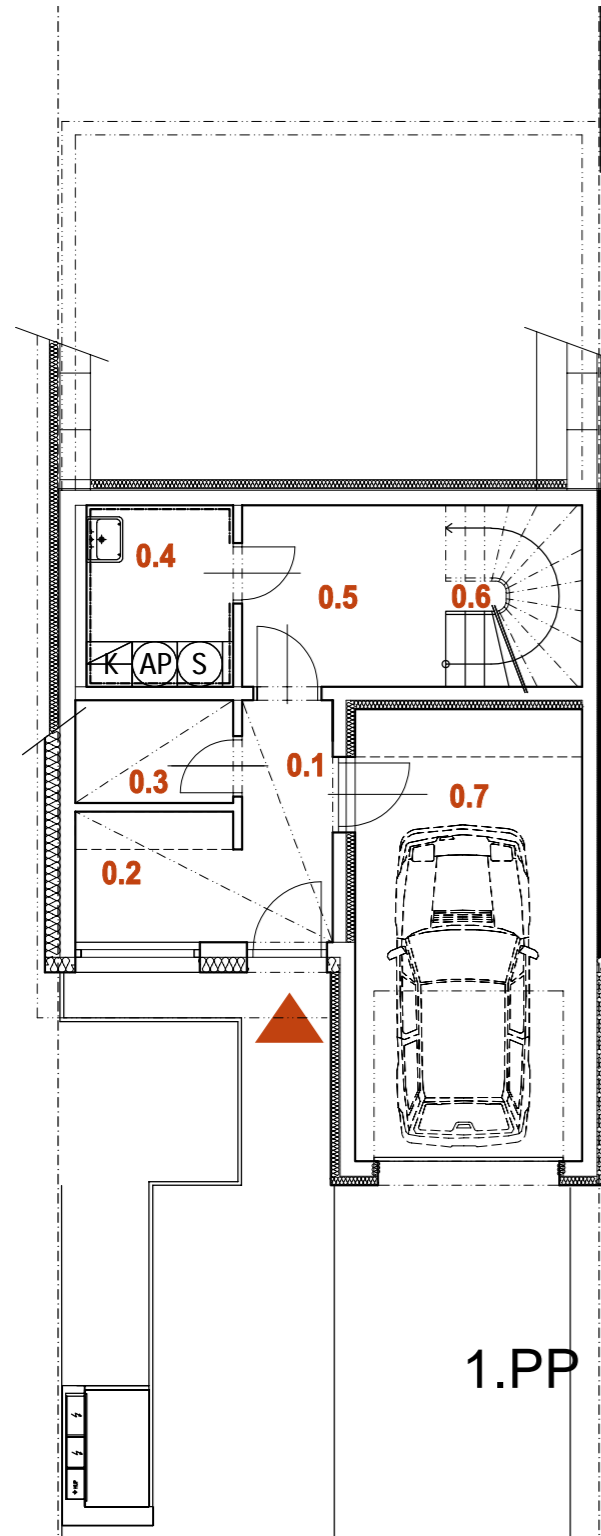

NOVÁ MÁCHOVNA, BEROUN DŮM RD40 5+kk

PLOCHA POZEMKU	329 m ²
PLOCHA ZAHRADY	182 m ²
PLOCHA PŘEDZAHŘÁDKY	30 m ²

0.1	ZÁDVEŘÍ	3,8 m ²
0.2	ŠATNA	3,5 m ²
0.3	KOMORA	2,7 m ²
0.4	TECHNICKÁ MÍSTNOST	4,4 m ²
0.5	CHODBA	6,5 m ²
0.6	SCHODIŠTĚ	4,3 m ²
0.7	GARÁŽ	17,8 m ²
1.PP CELKEM		43,0 m²

1.1	CHODBA	6,9 m ²
1.2	LOŽNICE	12,5 m ²
1.3	PRACOVNA	12,5 m ²
1.4	KOUPELNA + WC	4,0 m ²
1.5	OBÝVACÍ POKOJ + KUCHYNĚ	31,7 m ²
1.6	SCHODIŠTĚ	4,3 m ²
1.NP CELKEM		71,9 m²

2.1	CHODBA	7,2 m ²
2.2	KOUPELNA + WC	4,0 m ²
2.3	LOŽNICE	17,7 m ²
2.4	LOŽNICE	17,7 m ²
2.NP CELKEM		46,6 m²
2.5	TERASA	22,9 m ²