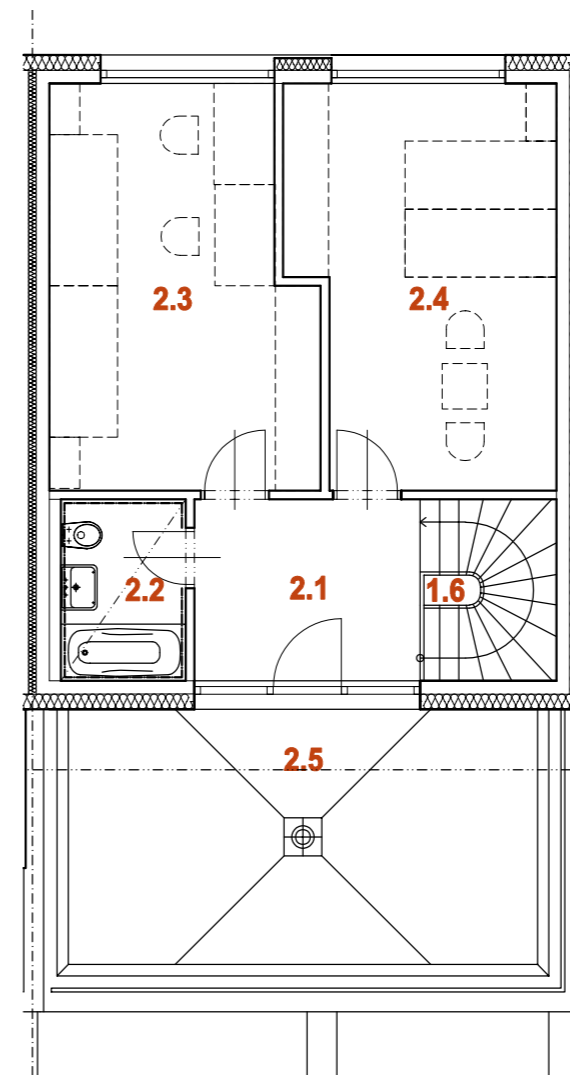

NOVÁ MÁCHOVNA, BEROUN

DŮM RD39 5+kk

1.PP

1.NP

2.NP

PLOCHA POZEMKU	328 m ²
PLOCHA ZAHRADY	181 m ²
PLOCHA PŘEDZAHŘÁDKY	30 m ²

0.1	ZÁDVEŘÍ	3,8 m ²
0.2	ŠATNA	3,5 m ²
0.3	KOMORA	2,7 m ²
0.4	TECHNICKÁ MÍSTNOST	4,4 m ²
0.5	CHODBA	6,5 m ²
0.6	SCHODIŠTĚ	4,3 m ²
0.7	GARÁŽ	17,8 m ²
1.PP CELKEM		43,0 m²

1.1	CHODBA	6,9 m ²
1.2	LOŽNICE	12,5 m ²
1.3	PRACOVNA	12,5 m ²
1.4	KOUPELNA + WC	4,0 m ²
1.5	OBÝVACÍ POKOJ + KUCHYNĚ	31,7 m ²
1.6	SCHODIŠTĚ	4,3 m ²
1.NP CELKEM		71,9 m²

2.1	CHODBA	7,2 m ²
2.2	KOUPELNA + WC	4,0 m ²
2.3	LOŽNICE	17,7 m ²
2.4	LOŽNICE	17,7 m ²
2.NP CELKEM		46,6 m²
2.5	TERASA	22,9 m ²