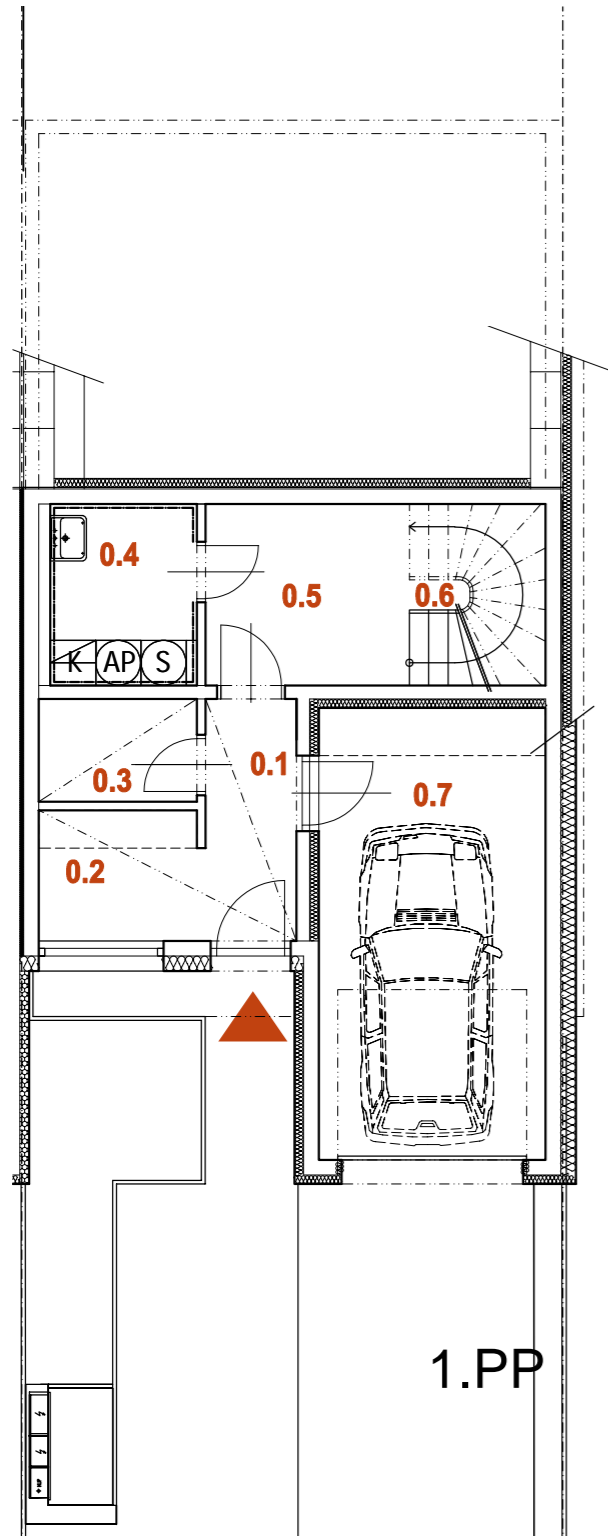

NOVÁ MÁCHOVNA, BEROUN

DŮM RD39 5+kk

1.PP

1.NP

2.NP

PLOCHA POZEMKU	328 m ²
PLOCHA ZAHRADY	181 m ²
PLOCHA PŘEDZAHŘÁDKY	30 m ²

0.1	ZÁDVEŘÍ	3,8 m ²
0.2	ŠATNA	3,5 m ²
0.3	KOMORA	2,7 m ²
0.4	TECHNICKÁ MÍSTNOST	4,4 m ²
0.5	CHODBA	6,5 m ²
0.6	SCHODIŠTĚ	4,3 m ²
0.7	GARÁŽ	17,8 m ²
1.PP CELKEM		43,0 m²

1.1	CHODBA	6,9 m ²
1.2	LOŽNICE	12,5 m ²
1.3	PRACOVNA	12,5 m ²
1.4	KOUPELNA + WC	4,0 m ²
1.5	OBÝVACÍ POKOJ + KUCHYNĚ	31,7 m ²
1.6	SCHODIŠTĚ	4,3 m ²
1.NP CELKEM		71,9 m²

2.1	CHODBA	7,2 m ²
2.2	KOUPELNA + WC	4,0 m ²
2.3	LOŽNICE	17,7 m ²
2.4	LOŽNICE	17,7 m ²
2.NP CELKEM		46,6 m²
2.5	TERASA	22,9 m ²