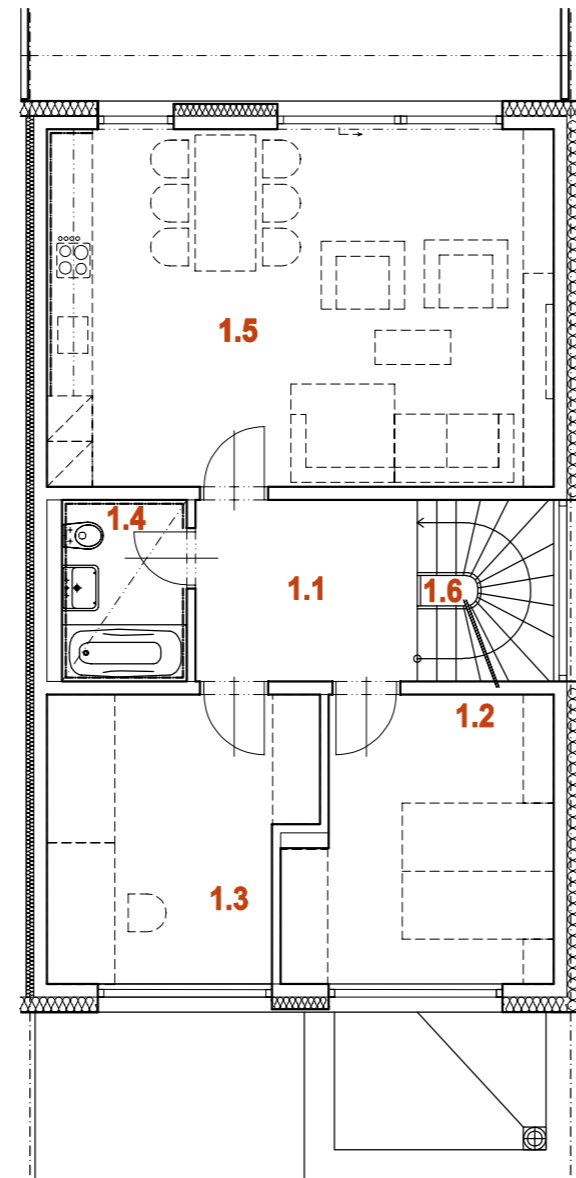

NOVÁ MÁCHOVNA, BEROUN

DŮM RD39 5+kk

1.PP

1.NP

2.NP

PLOCHA POZEMKU	328 m ²
PLOCHA ZAHRADY	181 m ²
PLOCHA PŘEDZAHŘÁDKY	30 m ²

0.1	ZÁDVEŘÍ	3,8 m ²
0.2	ŠATNA	3,5 m ²
0.3	KOMORA	2,7 m ²
0.4	TECHNICKÁ MÍSTNOST	4,4 m ²
0.5	CHODBA	6,5 m ²
0.6	SCHODIŠTĚ	4,3 m ²
0.7	GARÁŽ	17,8 m ²
1.PP CELKEM		43,0 m²

1.1	CHODBA	6,9 m ²
1.2	LOŽNICE	12,5 m ²
1.3	PRACOVNA	12,5 m ²
1.4	KOUPELNA + WC	4,0 m ²
1.5	OBÝVACÍ POKOJ + KUCHYNĚ	31,7 m ²
1.6	SCHODIŠTĚ	4,3 m ²
1.NP CELKEM		71,9 m²

2.1	CHODBA	7,2 m ²
2.2	KOUPELNA + WC	4,0 m ²
2.3	LOŽNICE	17,7 m ²
2.4	LOŽNICE	17,7 m ²
2.NP CELKEM		46,6 m²
2.5	TERASA	22,9 m ²