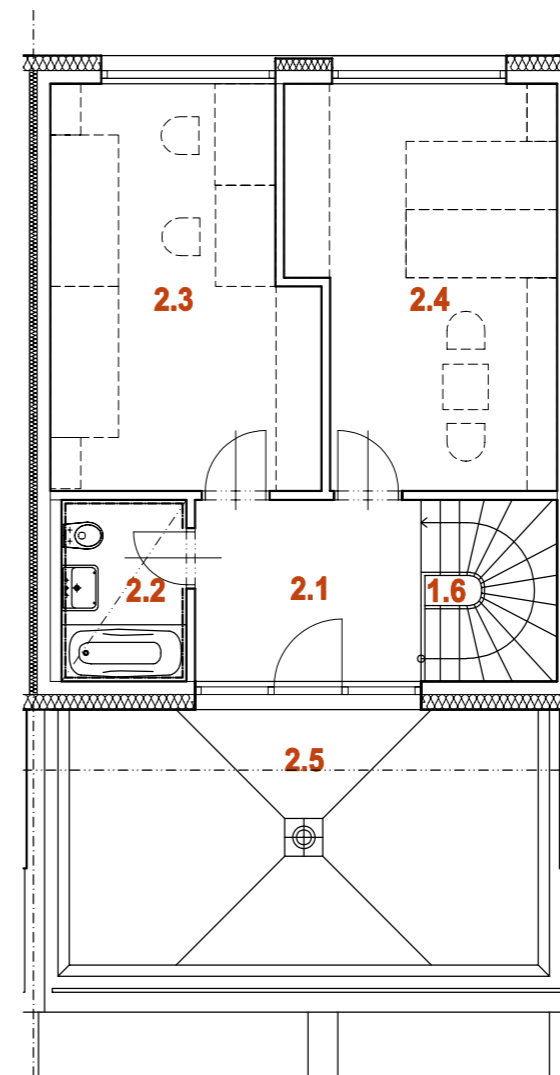

NOVÁ MÁCHOVNA, BEROUN DŮM RD38 5+kk

1.PP

1.NP

2.NP

PLOCHA POZEMKU	219 m ²
PLOCHA ZAHRADY	77 m ²
PLOCHA PŘEDZAHŘÁDKY	30 m ²

0.1	ZÁDVEŘÍ	3,8 m ²
0.2	ŠATNA	3,5 m ²
0.3	KOMORA	2,7 m ²
0.4	TECHNICKÁ MÍSTNOST	4,4 m ²
0.5	CHODBA	6,5 m ²
0.6	SCHODIŠTĚ	4,3 m ²
0.7	GARÁŽ	17,8 m ²
1.PP CELKEM		43,0 m²

1.1	CHODBA	6,9 m ²
1.2	LOŽNICE	12,5 m ²
1.3	PRACOVNA	12,5 m ²
1.4	KOUPELNA + WC	4,0 m ²
1.5	OBÝVACÍ POKOJ + KUCHYNĚ	31,7 m ²
1.6	SCHODIŠTĚ	4,3 m ²
1.NP CELKEM		71,9 m²

2.1	CHODBA	7,2 m ²
2.2	KOUPELNA + WC	4,0 m ²
2.3	LOŽNICE	17,7 m ²
2.4	LOŽNICE	17,7 m ²
2.NP CELKEM		46,6 m²
2.5	TERASA	22,9 m ²