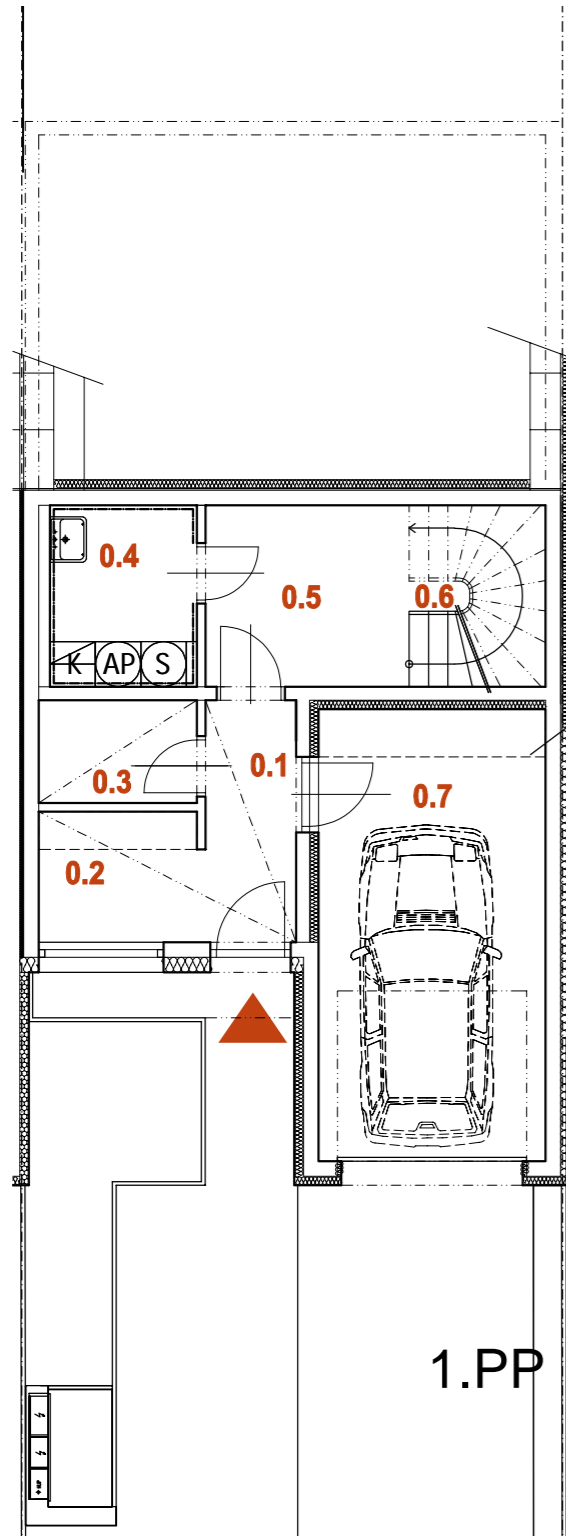

NOVÁ MÁCHOVNA, BEROUN DŮM RD38 5+kk

1.PP

1.NP

2.NP

PLOCHA POZEMKU	219 m ²
PLOCHA ZAHRADY	77 m ²
PLOCHA PŘEDZAHŘÁDKY	30 m ²

0.1	ZÁDVEŘÍ	3,8 m ²
0.2	ŠATNA	3,5 m ²
0.3	KOMORA	2,7 m ²
0.4	TECHNICKÁ MÍSTNOST	4,4 m ²
0.5	CHODBA	6,5 m ²
0.6	SCHODIŠTĚ	4,3 m ²
0.7	GARÁŽ	17,8 m ²
1.PP CELKEM		43,0 m²

1.1	CHODBA	6,9 m ²
1.2	LOŽNICE	12,5 m ²
1.3	PRACOVNA	12,5 m ²
1.4	KOUPELNA + WC	4,0 m ²
1.5	OBÝVACÍ POKOJ + KUCHYNĚ	31,7 m ²
1.6	SCHODIŠTĚ	4,3 m ²
1.NP CELKEM		71,9 m²

2.1	CHODBA	7,2 m ²
2.2	KOUPELNA + WC	4,0 m ²
2.3	LOŽNICE	17,7 m ²
2.4	LOŽNICE	17,7 m ²
2.NP CELKEM		46,6 m²
2.5	TERASA	22,9 m ²