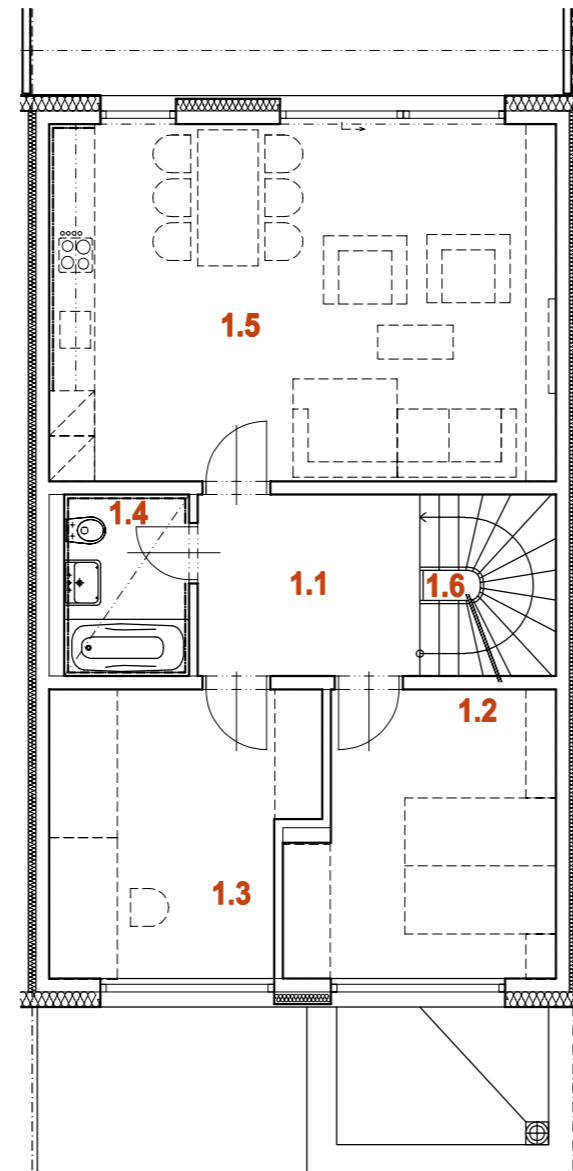

NOVÁ MÁCHOVNA, BEROUN DŮM RD38 5+kk

1.PP

1.NP

2.NP

PLOCHA POZEMKU	219 m ²
PLOCHA ZAHRADY	77 m ²
PLOCHA PŘEDZAHŘÁDKY	30 m ²

0.1	ZÁDVEŘÍ	3,8 m ²
0.2	ŠATNA	3,5 m ²
0.3	KOMORA	2,7 m ²
0.4	TECHNICKÁ MÍSTNOST	4,4 m ²
0.5	CHODBA	6,5 m ²
0.6	SCHODIŠTĚ	4,3 m ²
0.7	GARÁŽ	17,8 m ²
1.PP CELKEM		43,0 m²

1.1	CHODBA	6,9 m ²
1.2	LOŽNICE	12,5 m ²
1.3	PRACOVNA	12,5 m ²
1.4	KOUPELNA + WC	4,0 m ²
1.5	OBÝVACÍ POKOJ + KUCHYNĚ	31,7 m ²
1.6	SCHODIŠTĚ	4,3 m ²
1.NP CELKEM		71,9 m²

2.1	CHODBA	7,2 m ²
2.2	KOUPELNA + WC	4,0 m ²
2.3	LOŽNICE	17,7 m ²
2.4	LOŽNICE	17,7 m ²
2.NP CELKEM		46,6 m²
2.5	TERASA	22,9 m ²