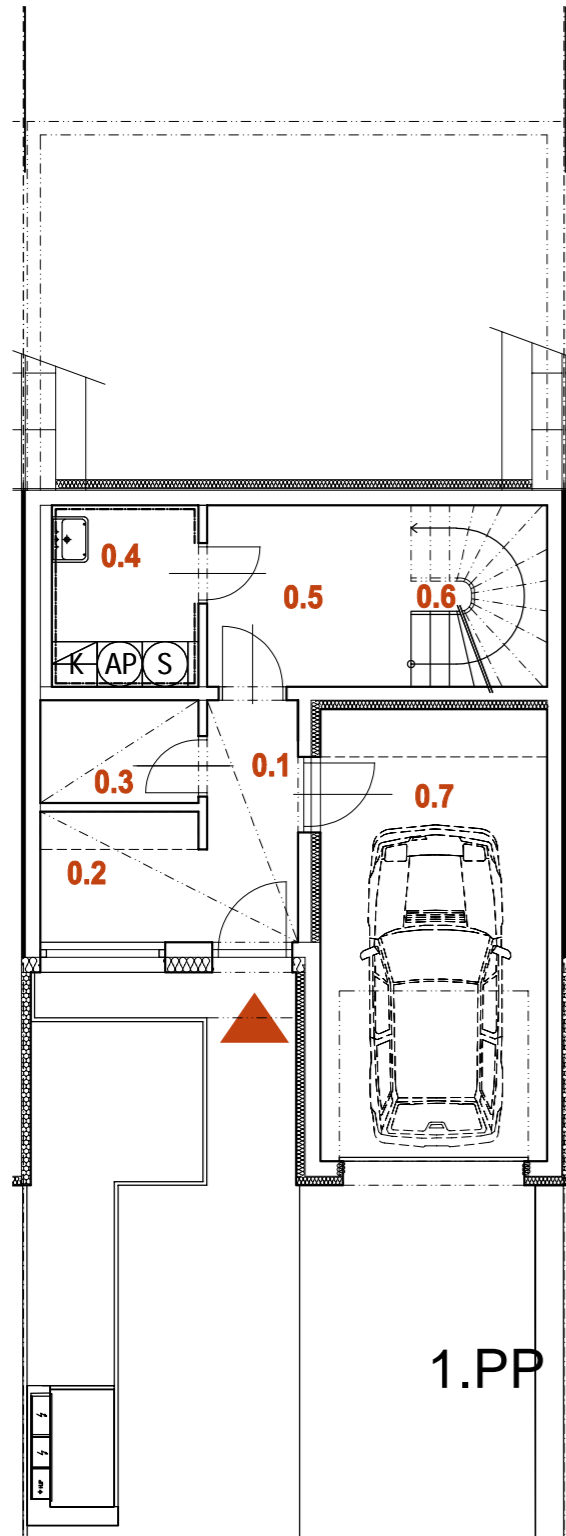

# NOVÁ MÁCHOVNA, BEROUN DŮM RD37 5+kk

1.PP

1.NP

2.NP

PLOCHA POZEMKU	219 m <sup>2</sup>
PLOCHA ZAHRADY	77 m <sup>2</sup>
PLOCHA PŘEDZAHŘÁDKY	30 m <sup>2</sup>

0.1	ZÁDVEŘÍ	3,8 m <sup>2</sup>
0.2	ŠATNA	3,5 m <sup>2</sup>
0.3	KOMORA	2,7 m <sup>2</sup>
0.4	TECHNICKÁ MÍSTNOST	4,4 m <sup>2</sup>
0.5	CHODBA	6,5 m <sup>2</sup>
0.6	SCHODIŠTĚ	4,3 m <sup>2</sup>
0.7	GARÁŽ	17,8 m <sup>2</sup>
<b>1.PP CELKEM</b>		<b>43,0 m<sup>2</sup></b>

1.1	CHODBA	6,9 m <sup>2</sup>
1.2	LOŽNICE	12,5 m <sup>2</sup>
1.3	PRACOVNA	12,5 m <sup>2</sup>
1.4	KOUPELNA + WC	4,0 m <sup>2</sup>
1.5	OBÝVACÍ POKOJ + KUCHYNĚ	31,7 m <sup>2</sup>
1.6	SCHODIŠTĚ	4,3 m <sup>2</sup>
<b>1.NP CELKEM</b>		<b>71,9 m<sup>2</sup></b>

2.1	CHODBA	7,2 m <sup>2</sup>
2.2	KOUPELNA + WC	4,0 m <sup>2</sup>
2.3	LOŽNICE	17,7 m <sup>2</sup>
2.4	LOŽNICE	17,7 m <sup>2</sup>
<b>2.NP CELKEM</b>		<b>46,6 m<sup>2</sup></b>
2.5	TERASA	22,9 m <sup>2</sup>