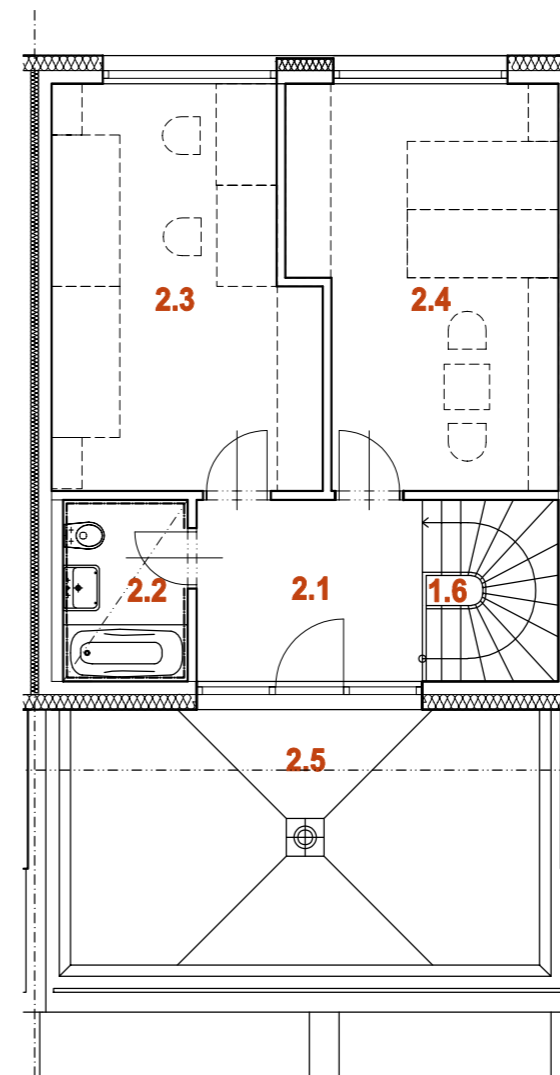

# NOVÁ MÁCHOVNA, BEROUN DŮM RD37 5+kk

1.PP

1.NP

2.NP

PLOCHA POZEMKU	219 m <sup>2</sup>
PLOCHA ZAHRADY	77 m <sup>2</sup>
PLOCHA PŘEDZAHŘÁDKY	30 m <sup>2</sup>

0.1	ZÁDVEŘÍ	3,8 m <sup>2</sup>
0.2	ŠATNA	3,5 m <sup>2</sup>
0.3	KOMORA	2,7 m <sup>2</sup>
0.4	TECHNICKÁ MÍSTNOST	4,4 m <sup>2</sup>
0.5	CHODBA	6,5 m <sup>2</sup>
0.6	SCHODIŠTĚ	4,3 m <sup>2</sup>
0.7	GARÁŽ	17,8 m <sup>2</sup>
<b>1.PP CELKEM</b>		<b>43,0 m<sup>2</sup></b>

1.1	CHODBA	6,9 m <sup>2</sup>
1.2	LOŽNICE	12,5 m <sup>2</sup>
1.3	PRACOVNA	12,5 m <sup>2</sup>
1.4	KOUPELNA + WC	4,0 m <sup>2</sup>
1.5	OBÝVACÍ POKOJ + KUCHYNĚ	31,7 m <sup>2</sup>
1.6	SCHODIŠTĚ	4,3 m <sup>2</sup>
<b>1.NP CELKEM</b>		<b>71,9 m<sup>2</sup></b>

2.1	CHODBA	7,2 m <sup>2</sup>
2.2	KOUPELNA + WC	4,0 m <sup>2</sup>
2.3	LOŽNICE	17,7 m <sup>2</sup>
2.4	LOŽNICE	17,7 m <sup>2</sup>
<b>2.NP CELKEM</b>		<b>46,6 m<sup>2</sup></b>
2.5	TERASA	22,9 m <sup>2</sup>