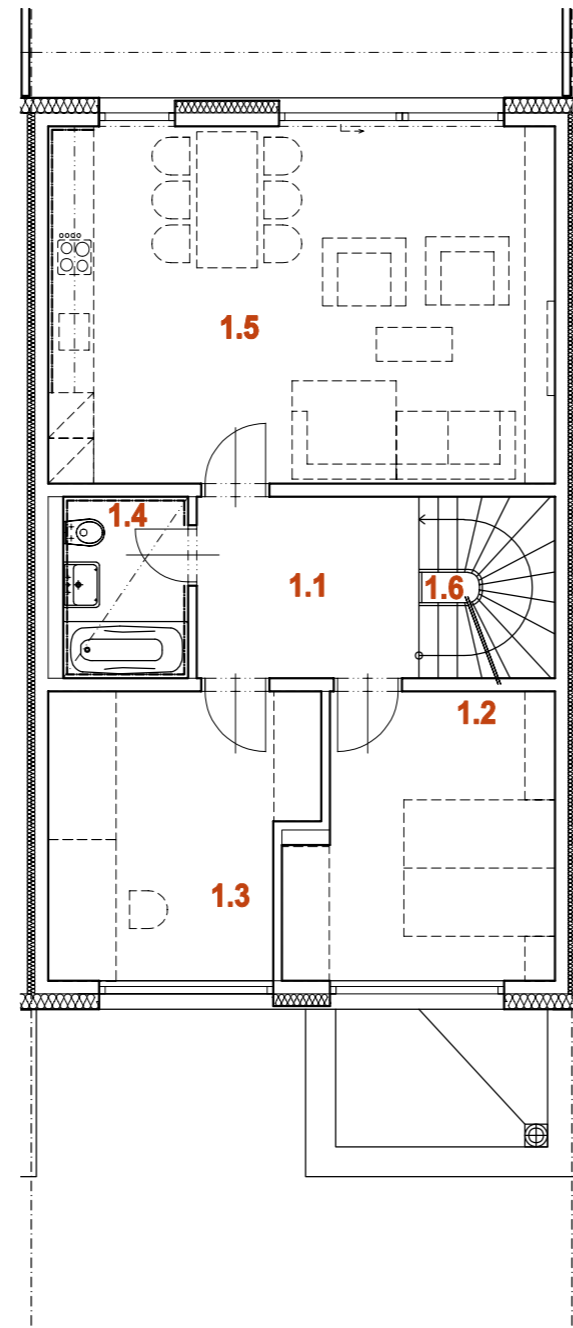

# NOVÁ MÁCHOVNA, BEROUN DŮM RD37 5+kk

1.PP

1.NP

2.NP

PLOCHA POZEMKU	219 m <sup>2</sup>
PLOCHA ZAHRADY	77 m <sup>2</sup>
PLOCHA PŘEDZAHŘÁDKY	30 m <sup>2</sup>

0.1	ZÁDVEŘÍ	3,8 m <sup>2</sup>
0.2	ŠATNA	3,5 m <sup>2</sup>
0.3	KOMORA	2,7 m <sup>2</sup>
0.4	TECHNICKÁ MÍSTNOST	4,4 m <sup>2</sup>
0.5	CHODBA	6,5 m <sup>2</sup>
0.6	SCHODIŠTĚ	4,3 m <sup>2</sup>
0.7	GARÁŽ	17,8 m <sup>2</sup>
<b>1.PP CELKEM</b>		<b>43,0 m<sup>2</sup></b>

1.1	CHODBA	6,9 m <sup>2</sup>
1.2	LOŽNICE	12,5 m <sup>2</sup>
1.3	PRACOVNA	12,5 m <sup>2</sup>
1.4	KOUPELNA + WC	4,0 m <sup>2</sup>
1.5	OBÝVACÍ POKOJ + KUCHYNĚ	31,7 m <sup>2</sup>
1.6	SCHODIŠTĚ	4,3 m <sup>2</sup>
<b>1.NP CELKEM</b>		<b>71,9 m<sup>2</sup></b>

2.1	CHODBA	7,2 m <sup>2</sup>
2.2	KOUPELNA + WC	4,0 m <sup>2</sup>
2.3	LOŽNICE	17,7 m <sup>2</sup>
2.4	LOŽNICE	17,7 m <sup>2</sup>
<b>2.NP CELKEM</b>		<b>46,6 m<sup>2</sup></b>
2.5	TERASA	22,9 m <sup>2</sup>