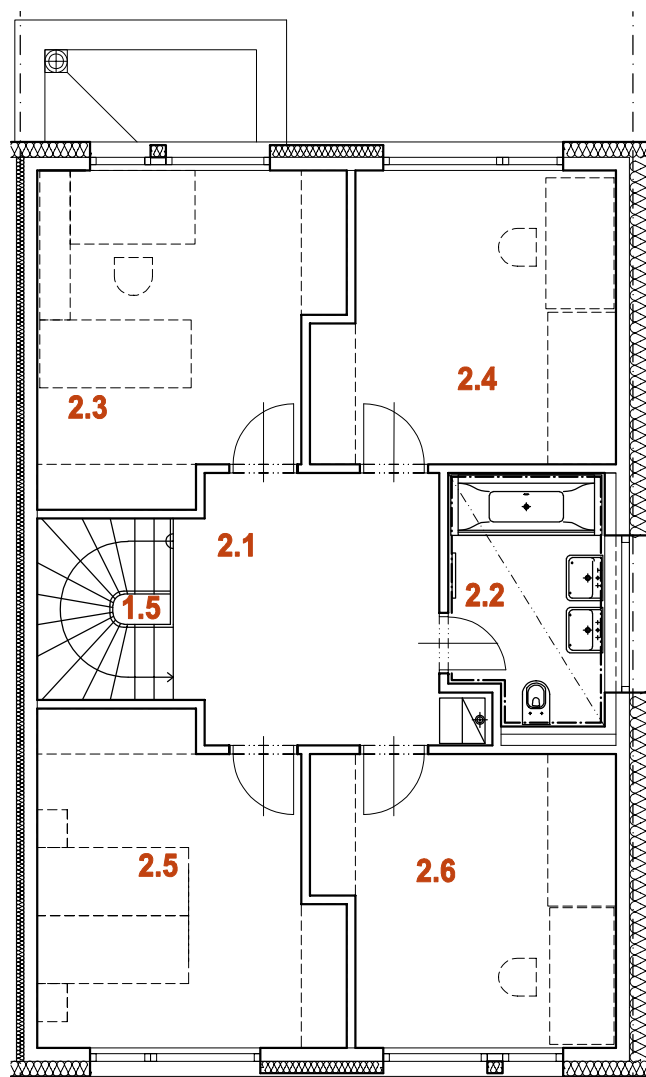

NOVÁ MÁCHOVNA, BEROUN

DŮM RD34 5+kk

1.NP

2.NP

PLOCHA POZEMKU	398 m ²
PLOCHA ZAHRADY	252 m ²
PLOCHA PŘEDZAHŘÁDKY	48 m ²

1.1	ZÁDVEŘÍ	5,3 m ²
1.2	GARÁŽ	18,0 m ²
1.3	PRACOVNA	9,7 m ²
1.4	OBÝVACÍ POKOJ + K.K.	36,5 m ²
1.5	SCHODIŠTĚ	4,3 m ²
1.6	PŘEDSÍŇKA	2,1 m ²
1.7	KOUPELNA + WC	4,0 m ²

1.NP CELKEM 79,9 m²

2.1	CHODBA	12,6 m ²
2.2	KOUPELNA + WC	6,5 m ²
2.3	LOŽNICE	16,0 m ²
2.4	LOŽNICE	14,5 m ²
2.5	LOŽNICE	16,0 m ²
2.6	LOŽNICE	14,5 m ²

2.NP CELKEM 80,1 m²

Rodinné domy

NOVÁ MÁCHOVNA

Housing Beroun s.r.o.,