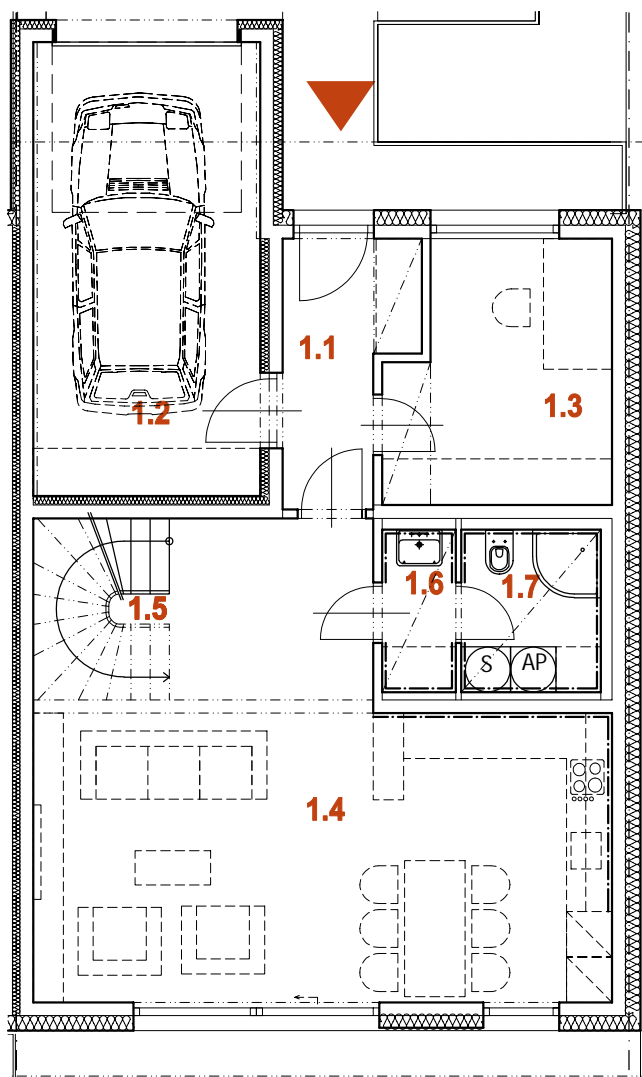

NOVÁ MÁCHOVNA, BEROUN

DŮM RD34 5+kk

1.NP

2.NP

PLOCHA POZEMKU	398 m ²
PLOCHA ZAHRADY	252 m ²
PLOCHA PŘEDZAHŘÁDKY	48 m ²

1.1	ZÁDVEŘÍ	5,3 m ²
1.2	GARÁŽ	18,0 m ²
1.3	PRACOVNA	9,7 m ²
1.4	OBÝVACÍ POKOJ + K.K.	36,5 m ²
1.5	SCHODIŠTĚ	4,3 m ²
1.6	PŘEDSÍŇKA	2,1 m ²
1.7	KOUPELNA + WC	4,0 m ²

1.NP CELKEM 79,9 m²

2.1	CHODBA	12,6 m ²
2.2	KOUPELNA + WC	6,5 m ²
2.3	LOŽNICE	16,0 m ²
2.4	LOŽNICE	14,5 m ²
2.5	LOŽNICE	16,0 m ²
2.6	LOŽNICE	14,5 m ²

2.NP CELKEM 80,1 m²

Rodinné domy

NOVÁ MÁCHOVNA

Housing Beroun s.r.o.,