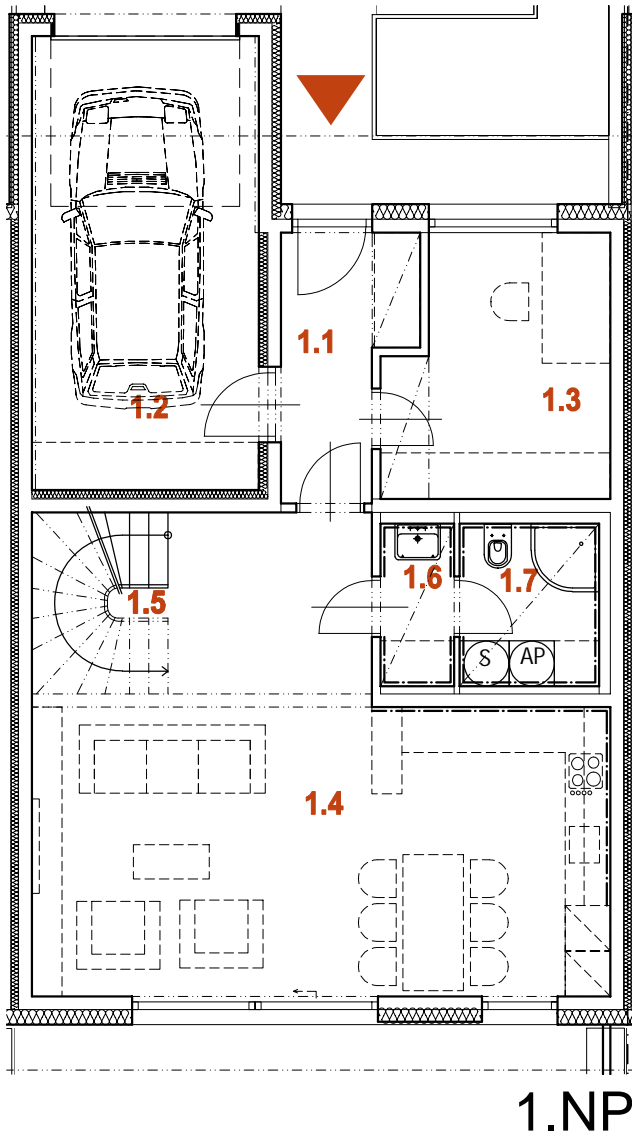

NOVÁ MÁCHOVNA, BEROUN

DŮM RD33 5+kk

PLOCHA POZEMKU	232 m ²
PLOCHA ZAHRADY	87 m ²
PLOCHA PŘEDZAHŘÁDKY	48 m ²

1.1	ZÁDVEŘÍ	5,3 m ²
1.2	GARÁŽ	18,0 m ²
1.3	PRACOVNA	9,7 m ²
1.4	OBÝVACÍ POKOJ + K.K.	36,5 m ²
1.5	SCHODIŠTĚ	4,3 m ²
1.6	PŘEDSÍŇKA	2,1 m ²
1.7	KOUPELNA + WC	4,0 m ²

1.NP CELKEM 79,9 m²

2.1	CHODBA	12,6 m ²
2.2	KOUPELNA + WC	6,5 m ²
2.3	LOŽNICE	16,0 m ²
2.4	LOŽNICE	14,5 m ²
2.5	LOŽNICE	16,0 m ²
2.6	LOŽNICE	14,5 m ²

2.NP CELKEM 80,1 m²

Rodinné domy
NOVÁ MÁCHOVNA

Housing Beroun s.r.o.,