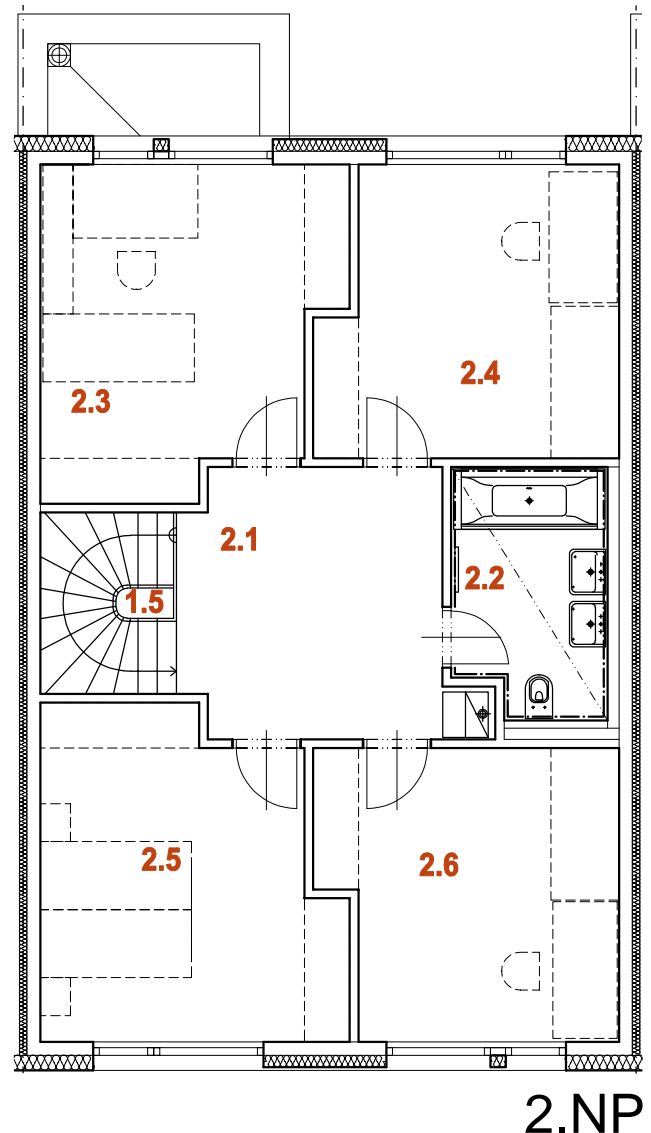

NOVÁ MÁCHOVNA, BEROUN

DŮM RD33 5+kk

PLOCHA POZEMKU	232 m ²
PLOCHA ZAHRADY	87 m ²
PLOCHA PŘEDZAHŘÁDKY	48 m ²

1.1	ZÁDVEŘÍ	5,3 m ²
1.2	GARÁŽ	18,0 m ²
1.3	PRACOVNA	9,7 m ²
1.4	OBÝVACÍ POKOJ + K.K.	36,5 m ²
1.5	SCHODIŠTĚ	4,3 m ²
1.6	PŘEDSÍŇKA	2,1 m ²
1.7	KOUPELNA + WC	4,0 m ²

1.NP CELKEM 79,9 m²

2.1	CHODBA	12,6 m ²
2.2	KOUPELNA + WC	6,5 m ²
2.3	LOŽNICE	16,0 m ²
2.4	LOŽNICE	14,5 m ²
2.5	LOŽNICE	16,0 m ²
2.6	LOŽNICE	14,5 m ²

2.NP CELKEM 80,1 m²

Rodinné domy
NOVÁ MÁCHOVNA

Housing Beroun s.r.o.,