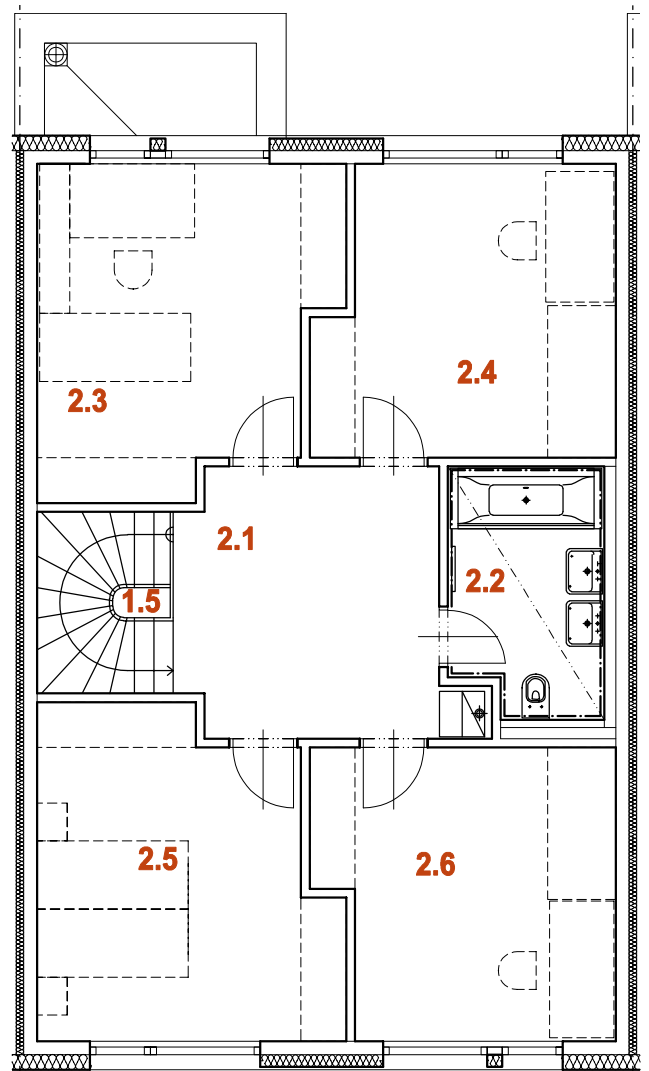

## DŮM RD32 5+kk

1.NP

2.NP

PLOCHA POZEMKU	232 m <sup>2</sup>
PLOCHA ZAHRADY	87 m <sup>2</sup>
PLOCHA PŘEDZAHŘÁDKY	48 m <sup>2</sup>

1.1	ZÁDVEŘÍ	5,3 m <sup>2</sup>
1.2	GARÁŽ	18,0 m <sup>2</sup>
1.3	PRACOVNA	9,7 m <sup>2</sup>
1.4	OBÝVACÍ POKOJ + K.K.	36,5 m <sup>2</sup>
1.5	SCHODIŠTĚ	4,3 m <sup>2</sup>
1.6	PŘEDSÍŇKA	2,1 m <sup>2</sup>
1.7	KOUPELNA + WC	4,0 m <sup>2</sup>

**1.NP CELKEM 79,9 m<sup>2</sup>**

2.1	CHODBA	12,6 m <sup>2</sup>
2.2	KOUPELNA + WC	6,5 m <sup>2</sup>
2.3	LOŽNICE	16,0 m <sup>2</sup>
2.4	LOŽNICE	14,5 m <sup>2</sup>
2.5	LOŽNICE	16,0 m <sup>2</sup>
2.6	LOŽNICE	14,5 m <sup>2</sup>