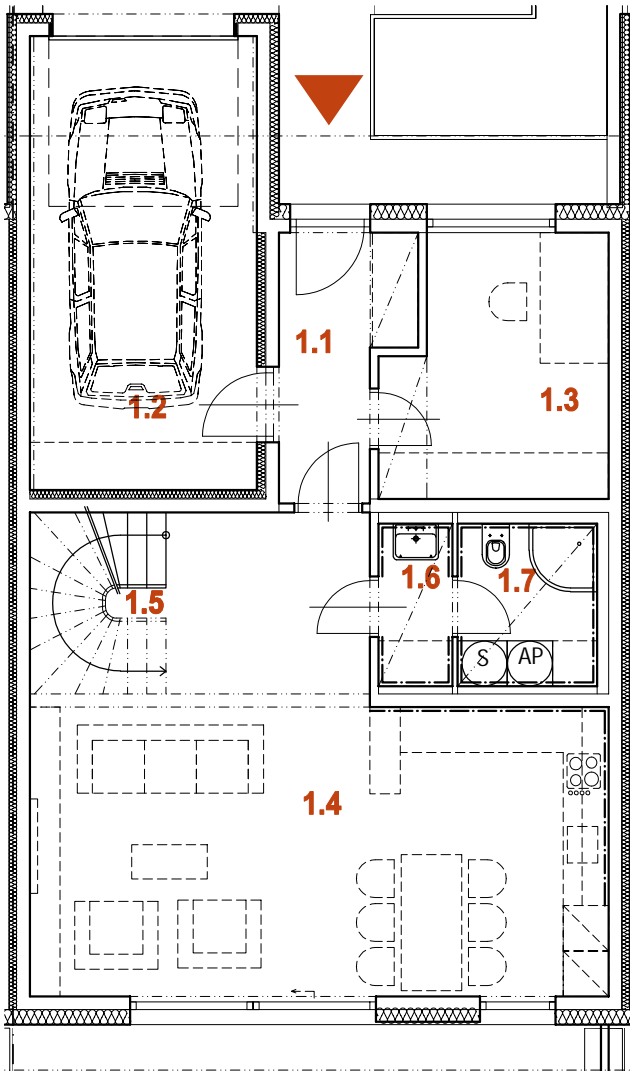

## DŮM RD32 5+kk

1.NP

2.NP

PLOCHA POZEMKU	232 m <sup>2</sup>
PLOCHA ZAHRADY	87 m <sup>2</sup>
PLOCHA PŘEDZAHŘÁDKY	48 m <sup>2</sup>

1.1	ZÁDVEŘÍ	5,3 m <sup>2</sup>
1.2	GARÁŽ	18,0 m <sup>2</sup>
1.3	PRACOVNA	9,7 m <sup>2</sup>
1.4	OBÝVACÍ POKOJ + K.K.	36,5 m <sup>2</sup>
1.5	SCHODIŠTĚ	4,3 m <sup>2</sup>
1.6	PŘEDSÍŇKA	2,1 m <sup>2</sup>
1.7	KOUPELNA + WC	4,0 m <sup>2</sup>

**1.NP CELKEM 79,9 m<sup>2</sup>**

2.1	CHODBA	12,6 m <sup>2</sup>
2.2	KOUPELNA + WC	6,5 m <sup>2</sup>
2.3	LOŽNICE	16,0 m <sup>2</sup>
2.4	LOŽNICE	14,5 m <sup>2</sup>
2.5	LOŽNICE	16,0 m <sup>2</sup>
2.6	LOŽNICE	14,5 m <sup>2</sup>