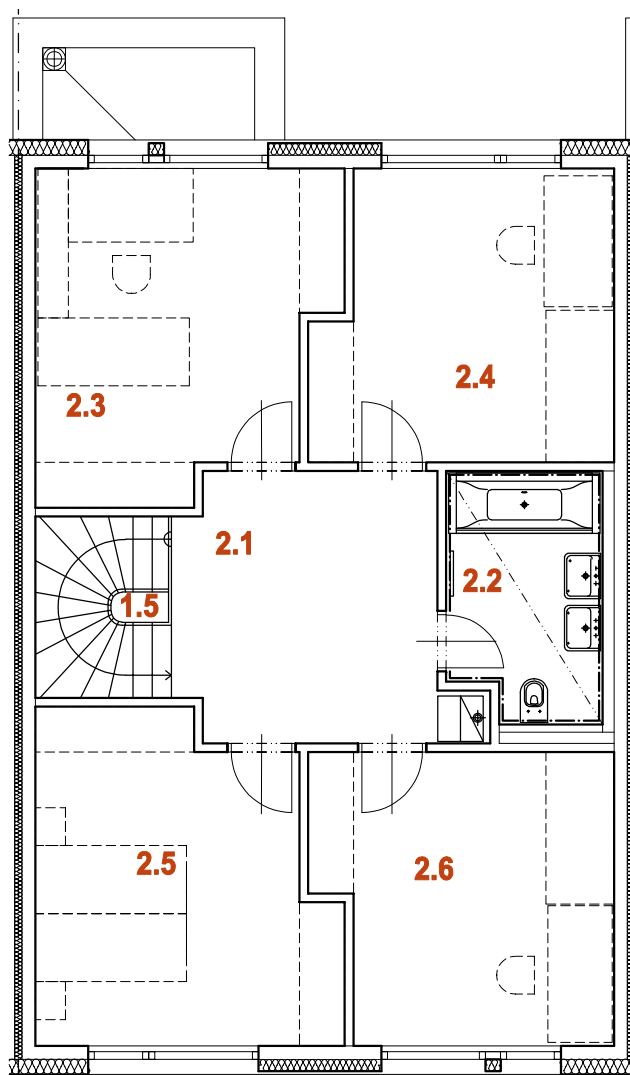

NOVÁ MÁCHOVNA, BEROUN

DŮM RD31 5+kk

1.NP

2.NP

PLOCHA POZEMKU	232 m ²
PLOCHA ZAHRADY	87 m ²
PLOCHA PŘEDZAHŘÁDKY	48 m ²

1.1	ZÁDVEŘÍ	5,3 m ²
1.2	GARÁŽ	18,0 m ²
1.3	PRACOVNA	9,7 m ²
1.4	OBÝVACÍ POKOJ + K.K.	36,5 m ²
1.5	SCHODIŠTĚ	4,3 m ²
1.6	PŘEDSÍŇKA	2,1 m ²
1.7	KOUPELNA + WC	4,0 m ²

1.NP CELKEM 79,9 m²

2.1	CHODBA	12,6 m ²
2.2	KOUPELNA + WC	6,5 m ²
2.3	LOŽNICE	16,0 m ²
2.4	LOŽNICE	14,5 m ²
2.5	LOŽNICE	16,0 m ²
2.6	LOŽNICE	14,5 m ²

2.NP CELKEM 80,1 m²

Rodinné domy

NOVÁ MÁCHOVNA

Housing Beroun s.r.o.,