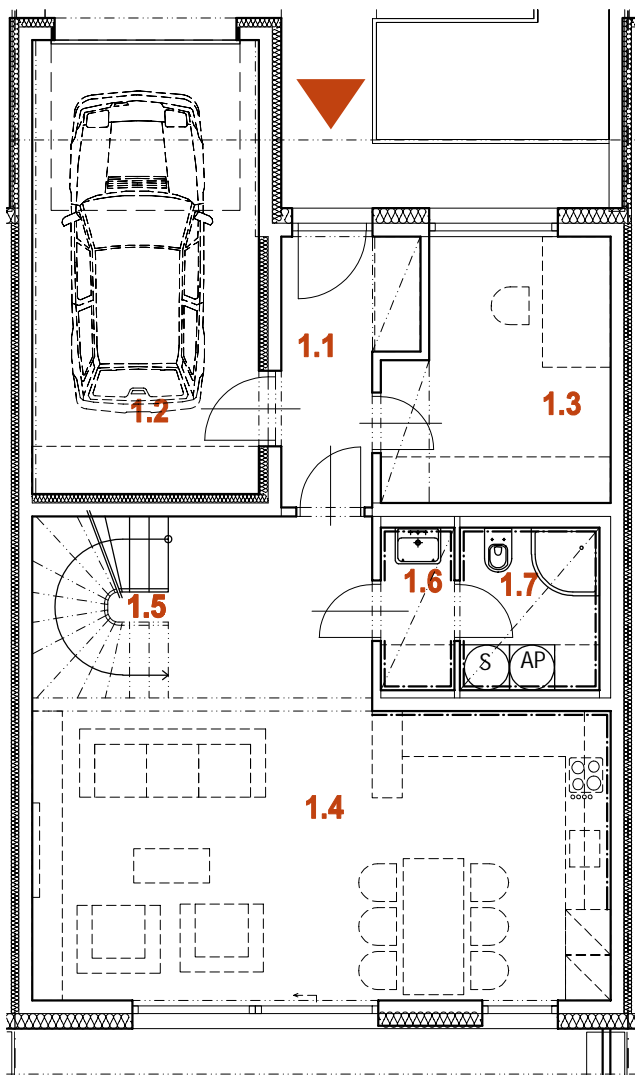

NOVÁ MÁCHOVNA, BEROUN

DŮM RD31 5+kk

1.NP

2.NP

PLOCHA POZEMKU	232 m ²
PLOCHA ZAHRADY	87 m ²
PLOCHA PŘEDZAHŘÁDKY	48 m ²

1.1	ZÁDVEŘÍ	5,3 m ²
1.2	GARÁŽ	18,0 m ²
1.3	PRACOVNA	9,7 m ²
1.4	OBÝVACÍ POKOJ + K.K.	36,5 m ²
1.5	SCHODIŠTĚ	4,3 m ²
1.6	PŘEDSÍŇKA	2,1 m ²
1.7	KOUPELNA + WC	4,0 m ²

1.NP CELKEM 79,9 m²

2.1	CHODBA	12,6 m ²
2.2	KOUPELNA + WC	6,5 m ²
2.3	LOŽNICE	16,0 m ²
2.4	LOŽNICE	14,5 m ²
2.5	LOŽNICE	16,0 m ²
2.6	LOŽNICE	14,5 m ²

2.NP CELKEM 80,1 m²

Rodinné domy

NOVÁ MÁCHOVNA

Housing Beroun s.r.o.,