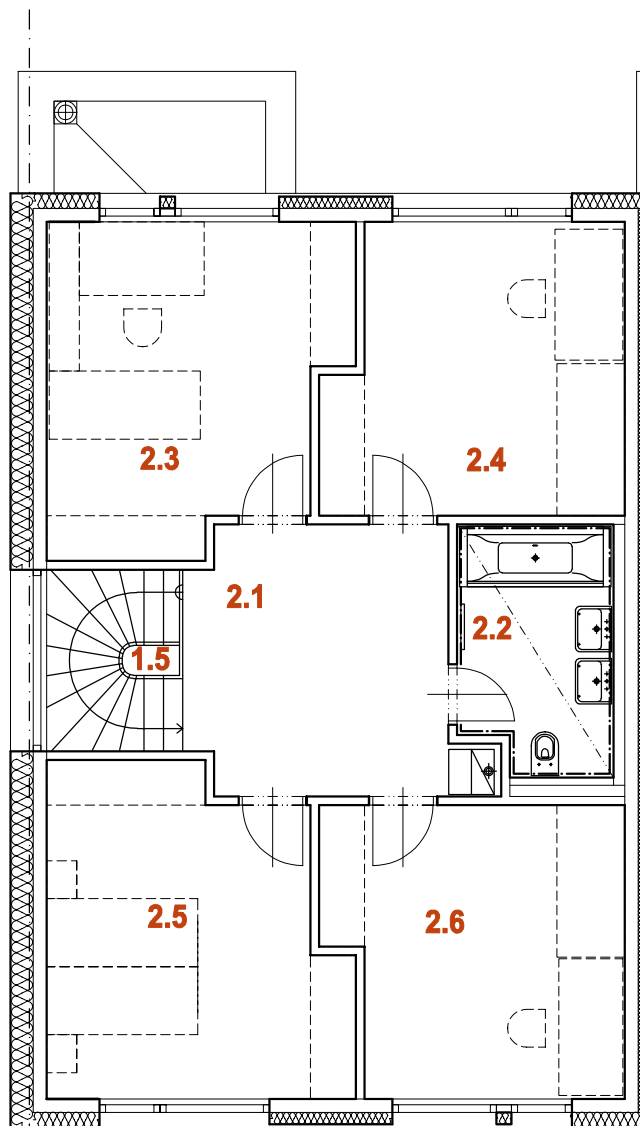

## DŮM RD30 5+kk

1.NP

2.NP

PLOCHA POZEMKU	348 m <sup>2</sup>
PLOCHA ZAHRADY	201 m <sup>2</sup>
PLOCHA PŘEDZAHŘÁDKY	48 m <sup>2</sup>

1.1	ZÁDVEŘÍ	5,3 m <sup>2</sup>
1.2	GARÁŽ	18,0 m <sup>2</sup>
1.3	PRACOVNA	9,7 m <sup>2</sup>
1.4	OBÝVACÍ POKOJ + K.K.	36,5 m <sup>2</sup>
1.5	SCHODIŠTĚ	4,3 m <sup>2</sup>
1.6	PŘEDSÍŇKA	2,1 m <sup>2</sup>
1.7	KOUPELNA + WC	4,0 m <sup>2</sup>

**1.NP CELKEM 79,9 m<sup>2</sup>**

2.1	CHODBA	12,6 m <sup>2</sup>
2.2	KOUPELNA + WC	6,5 m <sup>2</sup>
2.3	LOŽNICE	16,0 m <sup>2</sup>
2.4	LOŽNICE	14,5 m <sup>2</sup>
2.5	LOŽNICE	16,0 m <sup>2</sup>
2.6	LOŽNICE	14,5 m <sup>2</sup>