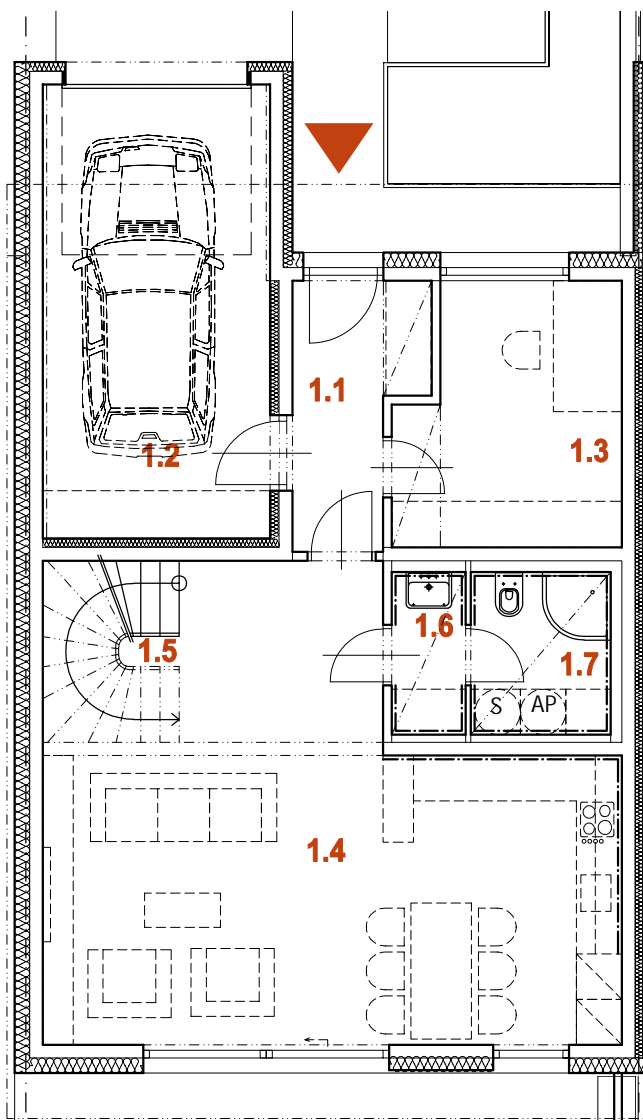

# NOVÁ MÁCHOVNA, BEROUN

## DŮM RD30 5+kk

1.NP

2.NP

PLOCHA POZEMKU	348 m <sup>2</sup>
PLOCHA ZAHRADY	201 m <sup>2</sup>
PLOCHA PŘEDZAHŘÁDKY	48 m <sup>2</sup>

1.1	ZÁDVEŘÍ	5,3 m <sup>2</sup>
1.2	GARÁŽ	18,0 m <sup>2</sup>
1.3	PRACOVNA	9,7 m <sup>2</sup>
1.4	OBÝVACÍ POKOJ + K.K.	36,5 m <sup>2</sup>
1.5	SCHODIŠTĚ	4,3 m <sup>2</sup>
1.6	PŘEDSÍŇKA	2,1 m <sup>2</sup>
1.7	KOUPELNA + WC	4,0 m <sup>2</sup>

**1.NP CELKEM 79,9 m<sup>2</sup>**

2.1	CHODBA	12,6 m <sup>2</sup>
2.2	KOUPELNA + WC	6,5 m <sup>2</sup>
2.3	LOŽNICE	16,0 m <sup>2</sup>
2.4	LOŽNICE	14,5 m <sup>2</sup>
2.5	LOŽNICE	16,0 m <sup>2</sup>
2.6	LOŽNICE	14,5 m <sup>2</sup>