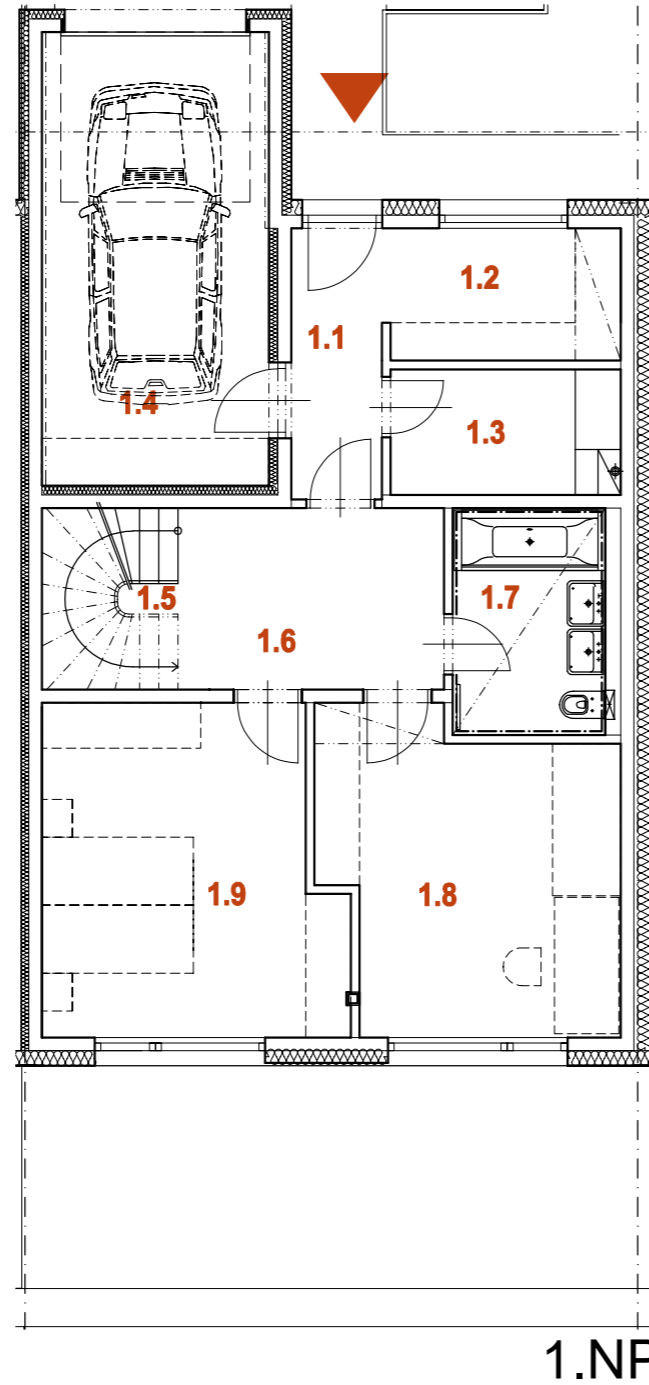

NOVÁ MÁCHOVNA, BEROUN

DŮM RD29 6+kk

1.PP

1.NP

2.NP

PLOCHA POZEMKU	359 m ²
PLOCHA ZAHRADY	206 m ²
PLOCHA PŘEDZAHŘÁDKY	47 m ²

0.1	OBÝVACÍ POKOJ + K.K.	44,4 m ²
0.2	SCHODIŠTĚ	4,3 m ²
1.PP CELKEM		48,7 m²

1.1	ZÁDVEŘÍ	4,3 m ²
1.2	ŠATNA	5,5 m ²
1.3	TECHNICKÁ MÍSTNOST	5,0 m ²
1.4	GARÁŽ	18,0 m ²
1.5	SCHODIŠTĚ	4,3 m ²
1.6	CHODBA	8,4 m ²
1.7	KOUPELNA + WC	6,1 m ²
1.8	LOŽNICE	15,5 m ²
1.9	LOŽNICE	16,6 m ²
1.NP CELKEM		83,7 m²

2.1	CHODBA	10,0 m ²
2.2	KOUPELNA + WC	6,2 m ²
2.3	LOŽNICE	16,0 m ²
2.4	LOŽNICE	14,5 m ²
2.5	LOŽNICE	13,4 m ²
2.NP CELKEM		60,1 m²

Rodinné domy
NOVÁ MÁCHOVNA

Housing Beroun s.r.o.,

U Roháčových kasáren 1555/10, 100 00 Praha 10 - Vršovice