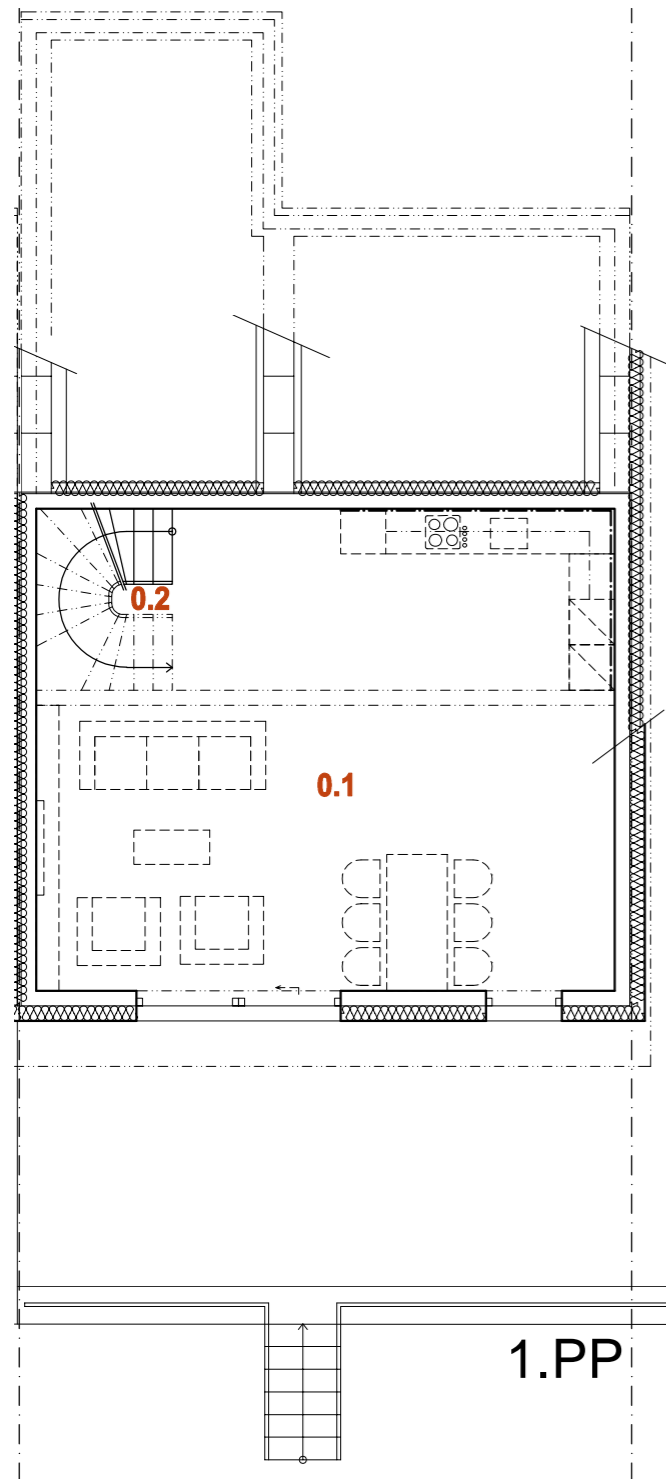

NOVÁ MÁCHOVNA, BEROUN

DŮM RD29 6+kk

1.PP

1.NP

2.NP

PLOCHA POZEMKU	359 m ²
PLOCHA ZAHRADY	206 m ²
PLOCHA PŘEDZAHŘÁDKY	47 m ²

0.1	OBÝVACÍ POKOJ + K.K.	44,4 m ²
0.2	SCHODIŠTĚ	4,3 m ²
1.PP CELKEM		48,7 m²

1.1	ZÁDVEŘÍ	4,3 m ²
1.2	ŠATNA	5,5 m ²
1.3	TECHNICKÁ MÍSTNOST	5,0 m ²
1.4	GARÁŽ	18,0 m ²
1.5	SCHODIŠTĚ	4,3 m ²
1.6	CHODBA	8,4 m ²
1.7	KOUPELNA + WC	6,1 m ²
1.8	LOŽNICE	15,5 m ²
1.9	LOŽNICE	16,6 m ²
1.NP CELKEM		83,7 m²

2.1	CHODBA	10,0 m ²
2.2	KOUPELNA + WC	6,2 m ²
2.3	LOŽNICE	16,0 m ²
2.4	LOŽNICE	14,5 m ²
2.5	LOŽNICE	13,4 m ²
2.NP CELKEM		60,1 m²

Rodinné domy
NOVÁ MÁCHOVNA

Housing Beroun s.r.o.,

U Roháčových kasáren 1555/10, 100 00 Praha 10 - Vršovice