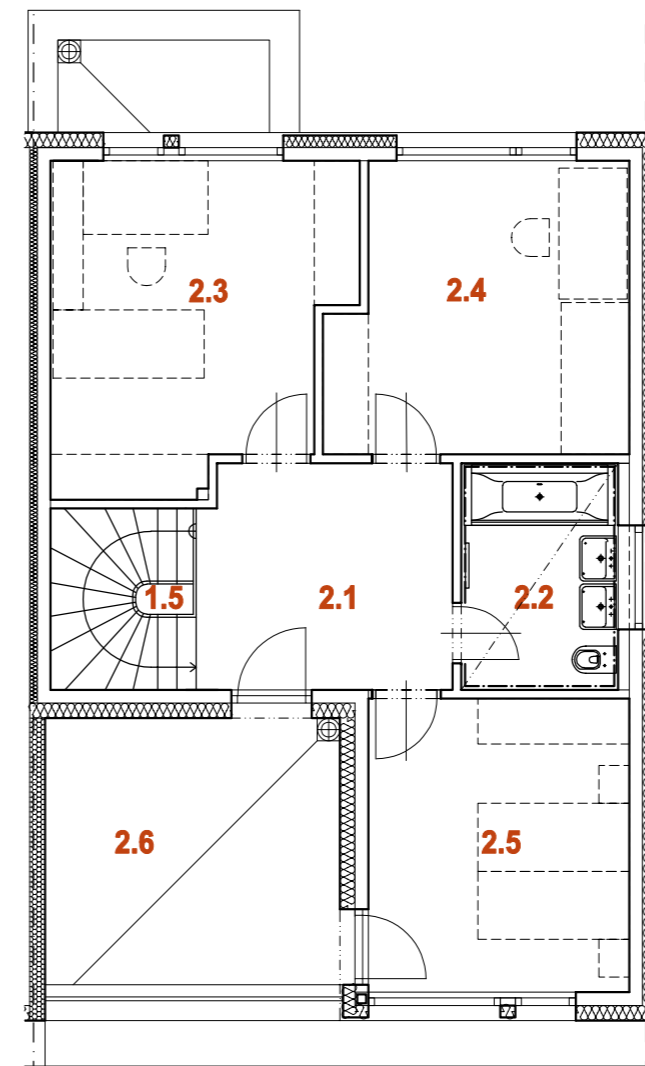

NOVÁ MÁCHOVNA, BEROUN

DŮM RD29 6+kk

1.PP

1.NP

2.NP

PLOCHA POZEMKU	359 m ²
PLOCHA ZAHRADY	206 m ²
PLOCHA PŘEDZAHŘÁDKY	47 m ²

0.1	OBÝVACÍ POKOJ + K.K.	44,4 m ²
0.2	SCHODIŠTĚ	4,3 m ²
1.PP CELKEM		48,7 m²

1.1	ZÁDVEŘÍ	4,3 m ²
1.2	ŠATNA	5,5 m ²
1.3	TECHNICKÁ MÍSTNOST	5,0 m ²
1.4	GARÁŽ	18,0 m ²
1.5	SCHODIŠTĚ	4,3 m ²
1.6	CHODBA	8,4 m ²
1.7	KOUPELNA + WC	6,1 m ²
1.8	LOŽNICE	15,5 m ²
1.9	LOŽNICE	16,6 m ²
1.NP CELKEM		83,7 m²

2.1	CHODBA	10,0 m ²
2.2	KOUPELNA + WC	6,2 m ²
2.3	LOŽNICE	16,0 m ²
2.4	LOŽNICE	14,5 m ²
2.5	LOŽNICE	13,4 m ²
2.NP CELKEM		60,1 m²

Rodinné domy
NOVÁ MÁCHOVNA

Housing Beroun s.r.o.,

U Roháčových kasáren 1555/10, 100 00 Praha 10 - Vršovice