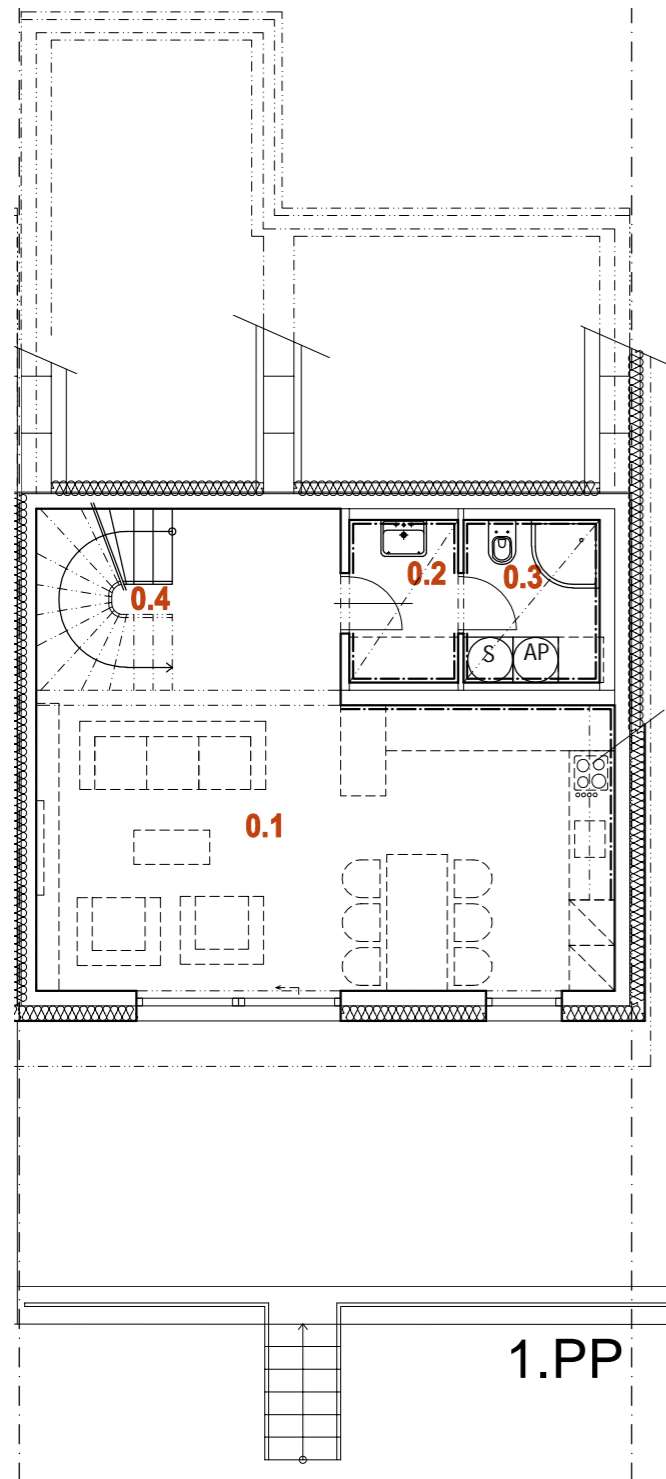

# NOVÁ MÁCHOVNA, BEROUN

## DŮM RD29 6+kk

1.PP

1.NP

2.NP

PLOCHA POZEMKU	348 m <sup>2</sup>
PLOCHA ZAHRADY	195 m <sup>2</sup>
PLOCHA PŘEDZAHŘADKY	48 m <sup>2</sup>

0.1	OBÝVACÍ POKOJ + K.K.	34,2 m <sup>2</sup>
0.2	PŘEDSÍŇKA	3,0 m <sup>2</sup>
0.3	WC	4,0 m <sup>2</sup>
0.4	SCHODIŠTĚ	4,3 m <sup>2</sup>
<b>1.PP CELKEM</b>		<b>45,5 m<sup>2</sup></b>

1.1	ZÁDVEŘÍ	4,3 m <sup>2</sup>
1.2	ŠATNA	5,5 m <sup>2</sup>
1.3	TECHNICKÁ MÍSTNOST	5,0 m <sup>2</sup>
1.4	GARÁŽ	18,0 m <sup>2</sup>
1.5	SCHODIŠTĚ	4,3 m <sup>2</sup>
1.6	CHODBA	8,4 m <sup>2</sup>
1.7	KOUPELNA + WC	6,1 m <sup>2</sup>
1.8	LOŽNICE	15,5 m <sup>2</sup>
1.9	LOŽNICE	16,6 m <sup>2</sup>
<b>1.NP CELKEM</b>		<b>83,7 m<sup>2</sup></b>

2.1	CHODBA	10,0 m <sup>2</sup>
2.2	KOUPELNA + WC	6,2 m <sup>2</sup>
2.3	LOŽNICE	16,0 m <sup>2</sup>
2.4	LOŽNICE	14,5 m <sup>2</sup>
2.5	LOŽNICE	13,4 m <sup>2</sup>
<b>2.NP CELKEM</b>		<b>60,1 m<sup>2</sup></b>