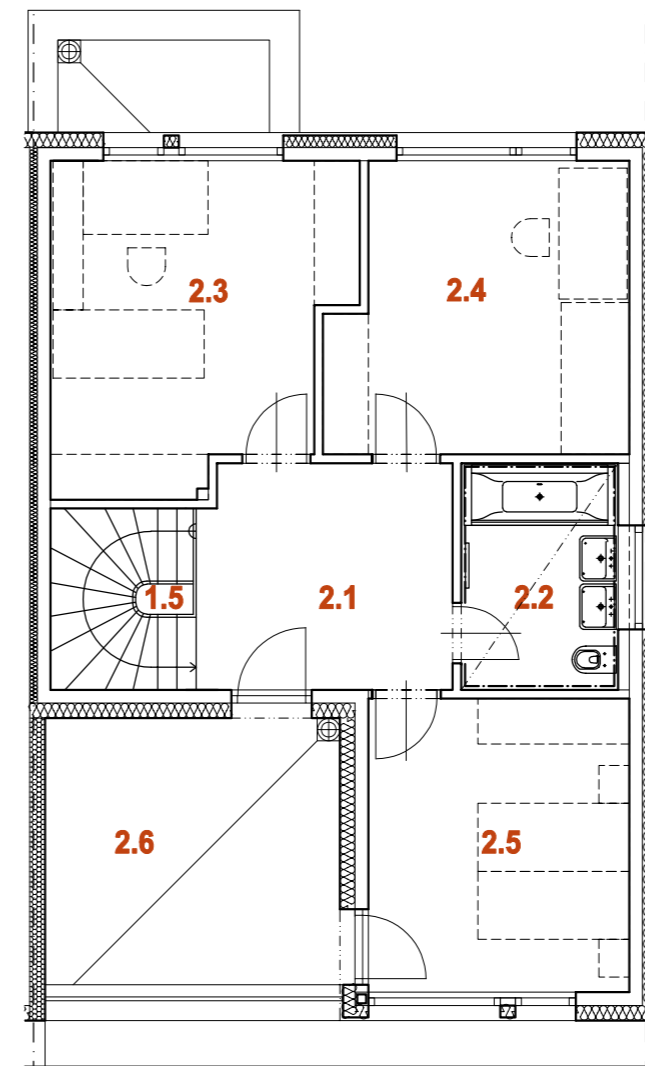

## DŮM RD29 6+kk

1.PP

1.NP

2.NP

PLOCHA POZEMKU	348 m <sup>2</sup>
PLOCHA ZAHRADY	195 m <sup>2</sup>
PLOCHA PŘEDZAHŘADKY	48 m <sup>2</sup>

0.1	OBÝVACÍ POKOJ + K.K.	34,2 m <sup>2</sup>
0.2	PŘEDSÍŇKA	3,0 m <sup>2</sup>
0.3	WC	4,0 m <sup>2</sup>
0.4	SCHODIŠTĚ	4,3 m <sup>2</sup>
<b>1.PP CELKEM</b>		<b>45,5 m<sup>2</sup></b>

1.1	ZÁDVEŘÍ	4,3 m <sup>2</sup>
1.2	ŠATNA	5,5 m <sup>2</sup>
1.3	TECHNICKÁ MÍSTNOST	5,0 m <sup>2</sup>
1.4	GARÁŽ	18,0 m <sup>2</sup>
1.5	SCHODIŠTĚ	4,3 m <sup>2</sup>
1.6	CHODBA	8,4 m <sup>2</sup>
1.7	KOUPELNA + WC	6,1 m <sup>2</sup>
1.8	LOŽNICE	15,5 m <sup>2</sup>
1.9	LOŽNICE	16,6 m <sup>2</sup>
<b>1.NP CELKEM</b>		<b>83,7 m<sup>2</sup></b>

2.1	CHODBA	10,0 m <sup>2</sup>
2.2	KOUPELNA + WC	6,2 m <sup>2</sup>
2.3	LOŽNICE	16,0 m <sup>2</sup>
2.4	LOŽNICE	14,5 m <sup>2</sup>
2.5	LOŽNICE	13,4 m <sup>2</sup>
<b>2.NP CELKEM</b>		<b>60,1 m<sup>2</sup></b>