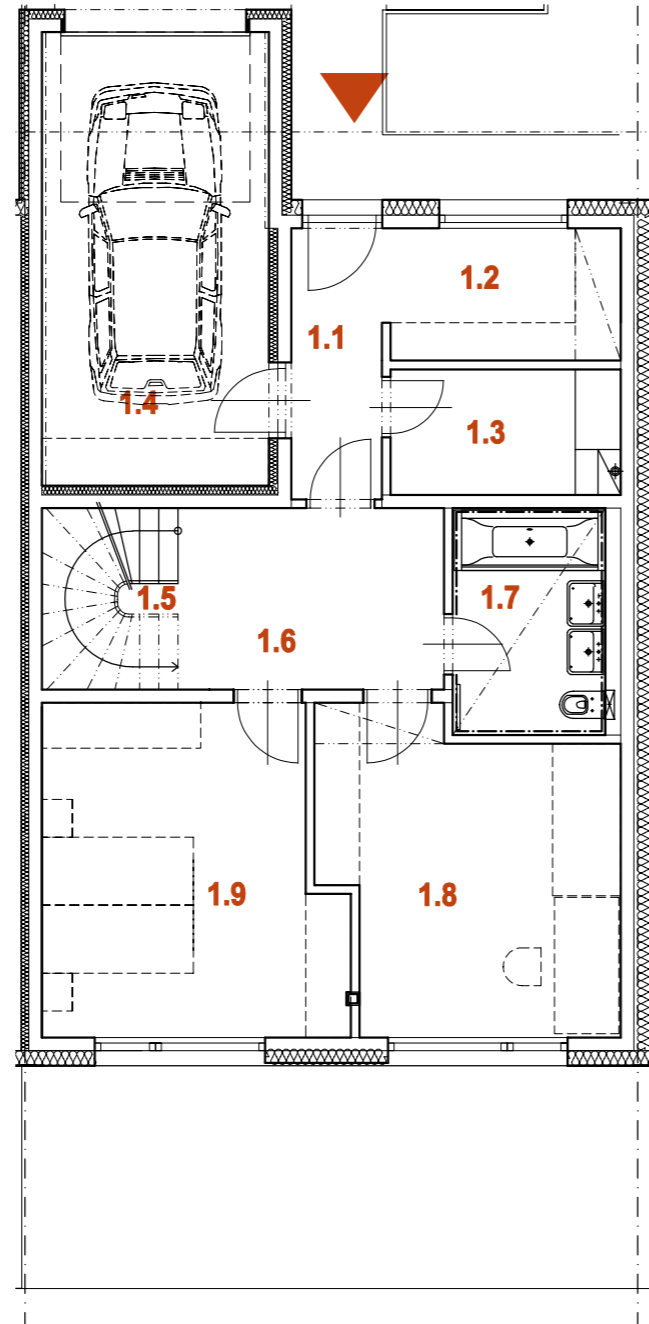

## DŮM RD29 6+kk

1.PP

1.NP

2.NP

PLOCHA POZEMKU	348 m <sup>2</sup>
PLOCHA ZAHRADY	195 m <sup>2</sup>
PLOCHA PŘEDZAHŘADKY	48 m <sup>2</sup>

0.1	OBÝVACÍ POKOJ + K.K.	34,2 m <sup>2</sup>
0.2	PŘEDSÍŇKA	3,0 m <sup>2</sup>
0.3	WC	4,0 m <sup>2</sup>
0.4	SCHODIŠTĚ	4,3 m <sup>2</sup>
<b>1.PP CELKEM</b>		<b>45,5 m<sup>2</sup></b>

1.1	ZÁDVEŘÍ	4,3 m <sup>2</sup>
1.2	ŠATNA	5,5 m <sup>2</sup>
1.3	TECHNICKÁ MÍSTNOST	5,0 m <sup>2</sup>
1.4	GARÁŽ	18,0 m <sup>2</sup>
1.5	SCHODIŠTĚ	4,3 m <sup>2</sup>
1.6	CHODBA	8,4 m <sup>2</sup>
1.7	KOUPELNA + WC	6,1 m <sup>2</sup>
1.8	LOŽNICE	15,5 m <sup>2</sup>
1.9	LOŽNICE	16,6 m <sup>2</sup>
<b>1.NP CELKEM</b>		<b>83,7 m<sup>2</sup></b>

2.1	CHODBA	10,0 m <sup>2</sup>
2.2	KOUPELNA + WC	6,2 m <sup>2</sup>
2.3	LOŽNICE	16,0 m <sup>2</sup>
2.4	LOŽNICE	14,5 m <sup>2</sup>
2.5	LOŽNICE	13,4 m <sup>2</sup>
<b>2.NP CELKEM</b>		<b>60,1 m<sup>2</sup></b>