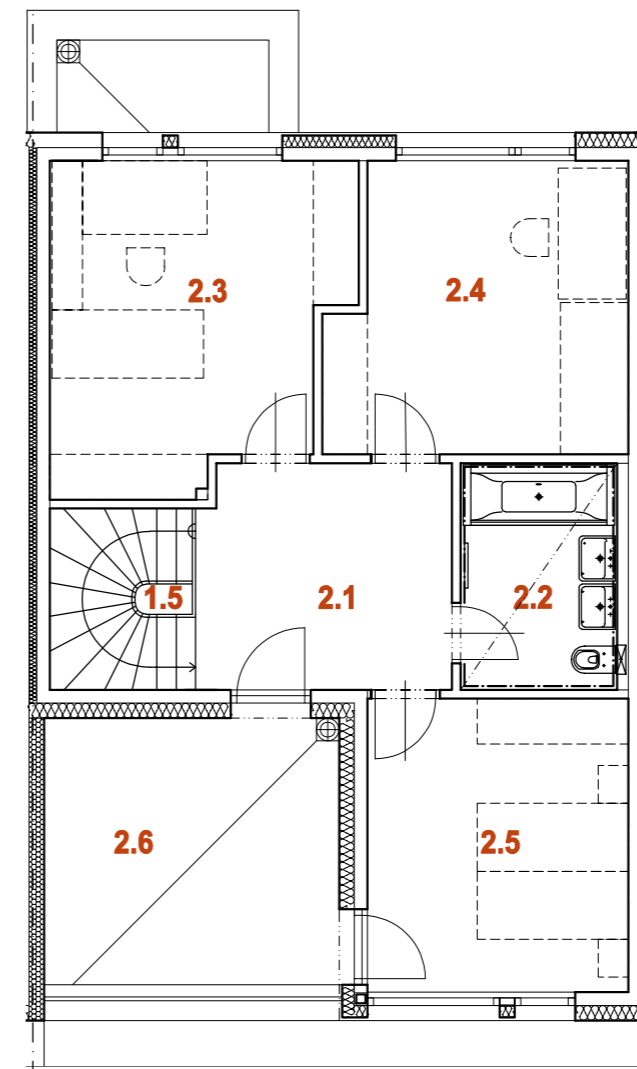

NOVÁ MÁCHOVNA, BEROUN

DŮM RD28 6+kk

1.PP

1.NP

2.NP

PLOCHA POZEMKU	232 m ²
PLOCHA ZAHRADY	82 m ²
PLOCHA PŘEDZAHŘADKY	48 m ²

0.1	OBÝVACÍ POKOJ + K.K.	34,2 m ²
0.2	PŘEDSÍŇKA	3,0 m ²
0.3	WC	4,0 m ²
0.4	SCHODIŠTĚ	4,3 m ²
1.PP CELKEM		45,5 m²

1.1	ZÁDVEŘÍ	4,3 m ²
1.2	ŠATNA	5,5 m ²
1.3	TECHNICKÁ MÍSTNOST	5,0 m ²
1.4	GARÁŽ	18,0 m ²
1.5	SCHODIŠTĚ	4,3 m ²
1.6	CHODBA	8,4 m ²
1.7	KOUPELNA + WC	6,1 m ²
1.8	LOŽNICE	15,5 m ²
1.9	LOŽNICE	16,6 m ²
1.NP CELKEM		83,7 m²

2.1	CHODBA	10,0 m ²
2.2	KOUPELNA + WC	6,2 m ²
2.3	LOŽNICE	16,0 m ²
2.4	LOŽNICE	14,5 m ²
2.5	LOŽNICE	13,4 m ²
2.NP CELKEM		60,1 m²

Rodinné domy
NOVÁ MÁCHOVNA

Housing Beroun s.r.o.,

U Roháčových kasáren 1555/10, 100 00 Praha 10 - Vršovice