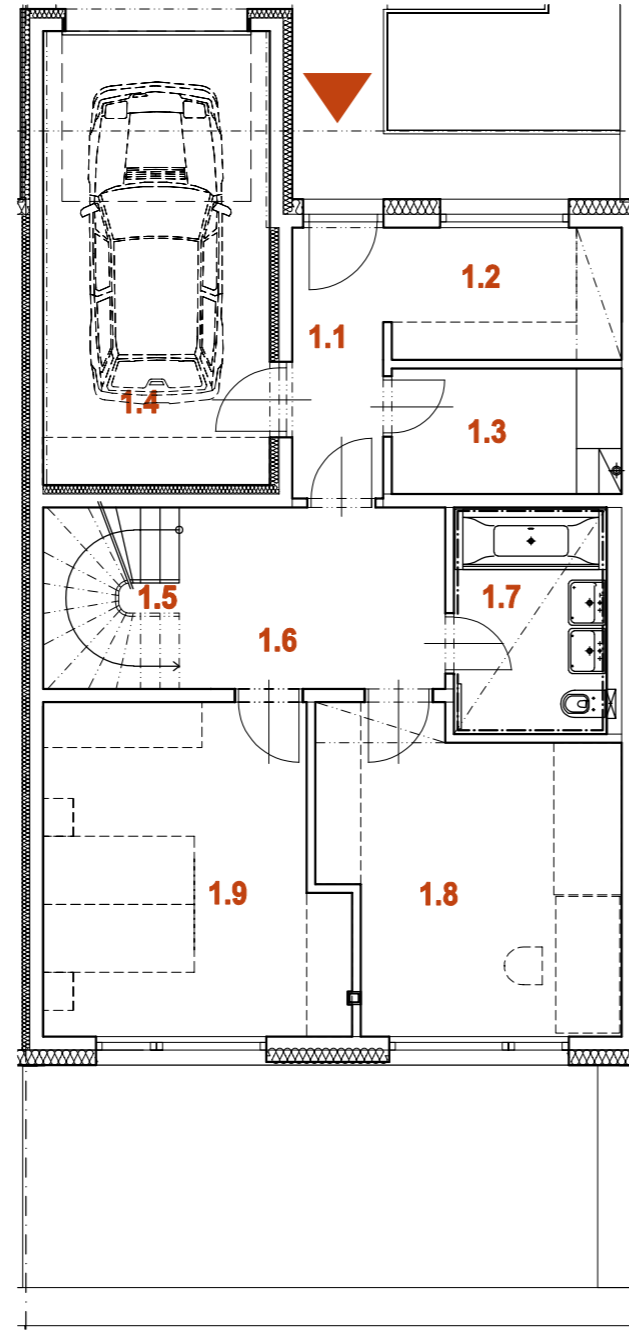

NOVÁ MÁCHOVNA, BEROUN

DŮM RD28 6+kk

1.PP

1.NP

2.NP

PLOCHA POZEMKU	232 m ²
PLOCHA ZAHRADY	82 m ²
PLOCHA PŘEDZAHŘADKY	48 m ²

0.1	OBÝVACÍ POKOJ + K.K.	34,2 m ²
0.2	PŘEDSÍŇKA	3,0 m ²
0.3	WC	4,0 m ²
0.4	SCHODIŠTĚ	4,3 m ²
1.PP CELKEM		45,5 m²

1.1	ZÁDVEŘÍ	4,3 m ²
1.2	ŠATNA	5,5 m ²
1.3	TECHNICKÁ MÍSTNOST	5,0 m ²
1.4	GARÁŽ	18,0 m ²
1.5	SCHODIŠTĚ	4,3 m ²
1.6	CHODBA	8,4 m ²
1.7	KOUPELNA + WC	6,1 m ²
1.8	LOŽNICE	15,5 m ²
1.9	LOŽNICE	16,6 m ²
1.NP CELKEM		83,7 m²

2.1	CHODBA	10,0 m ²
2.2	KOUPELNA + WC	6,2 m ²
2.3	LOŽNICE	16,0 m ²
2.4	LOŽNICE	14,5 m ²
2.5	LOŽNICE	13,4 m ²
2.NP CELKEM		60,1 m²

Rodinné domy
NOVÁ MÁCHOVNA

Housing Beroun s.r.o.,

U Roháčových kasáren 1555/10, 100 00 Praha 10 - Vršovice