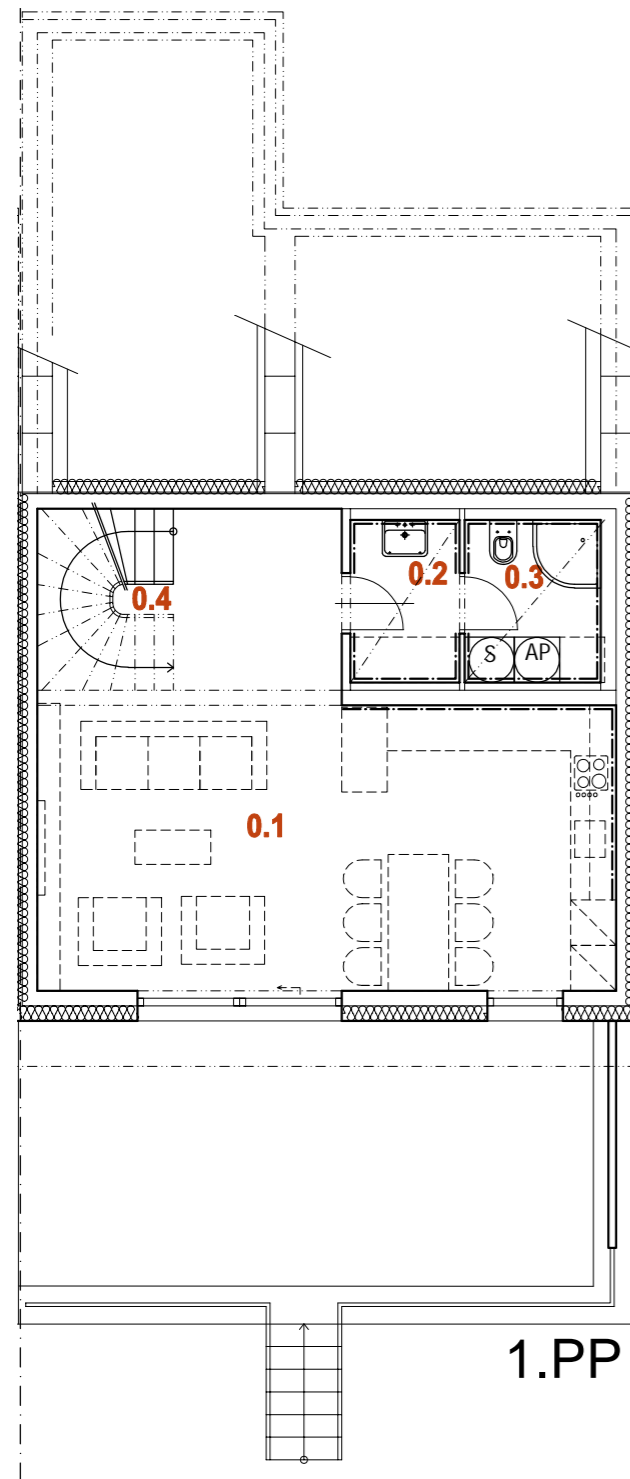

NOVÁ MÁCHOVNA, BEROUN

DŮM RD28 6+kk

1.PP

1.NP

2.NP

PLOCHA POZEMKU	232 m ²
PLOCHA ZAHRADY	82 m ²
PLOCHA PŘEDZAHŘADKY	48 m ²

0.1	OBÝVACÍ POKOJ + K.K.	34,2 m ²
0.2	PŘEDSÍŇKA	3,0 m ²
0.3	WC	4,0 m ²
0.4	SCHODIŠTĚ	4,3 m ²
1.PP CELKEM		45,5 m²

1.1	ZÁDVEŘÍ	4,3 m ²
1.2	ŠATNA	5,5 m ²
1.3	TECHNICKÁ MÍSTNOST	5,0 m ²
1.4	GARÁŽ	18,0 m ²
1.5	SCHODIŠTĚ	4,3 m ²
1.6	CHODBA	8,4 m ²
1.7	KOUPELNA + WC	6,1 m ²
1.8	LOŽNICE	15,5 m ²
1.9	LOŽNICE	16,6 m ²
1.NP CELKEM		83,7 m²

2.1	CHODBA	10,0 m ²
2.2	KOUPELNA + WC	6,2 m ²
2.3	LOŽNICE	16,0 m ²
2.4	LOŽNICE	14,5 m ²
2.5	LOŽNICE	13,4 m ²
2.NP CELKEM		60,1 m²

Rodinné domy
NOVÁ MÁCHOVNA

Housing Beroun s.r.o.,

U Roháčových kasáren 1555/10, 100 00 Praha 10 - Vršovice