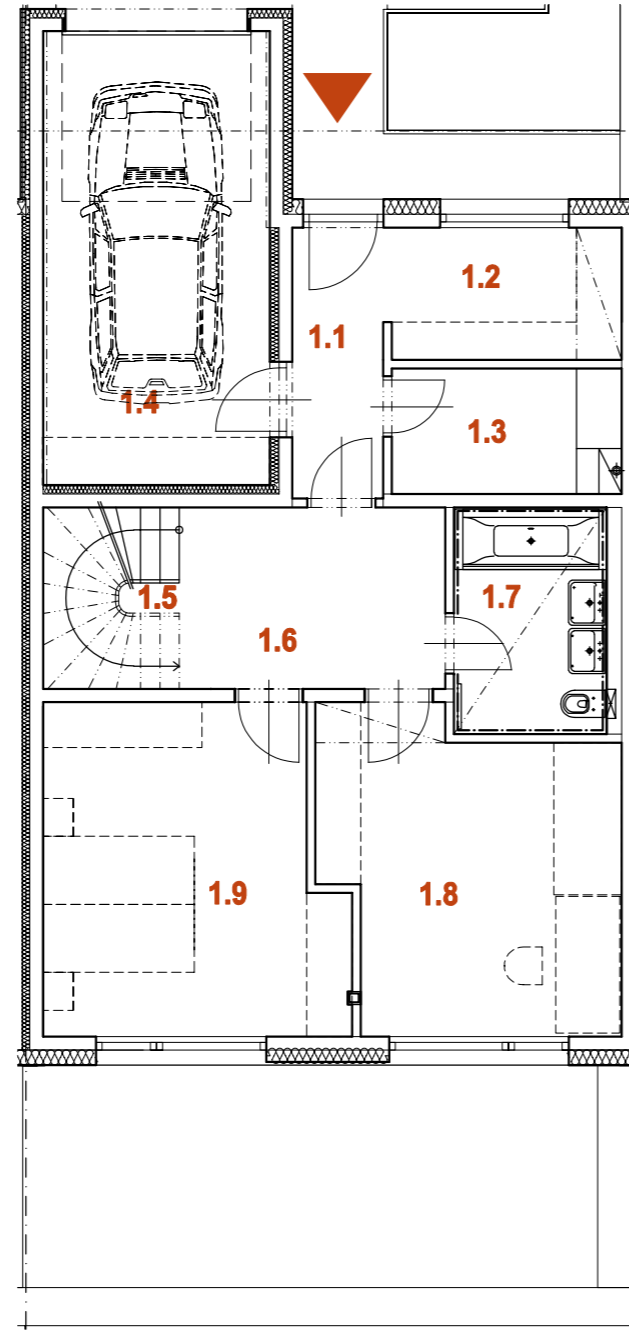

NOVÁ MÁCHOVNA, BEROUN

DŮM RD28 6+kk

1.PP

1.NP

2.NP

PLOCHA POZEMKU	232 m ²
PLOCHA ZAHRADY	82 m ²
PLOCHA PŘEDZAHŘÁDKY	48 m ²

0.1	OBÝVACÍ POKOJ + K.K.	34,2 m ²
0.2	PŘEDSÍŇKA	3,0 m ²
0.3	WC	4,0 m ²
0.3	WC	4,0 m ²
1.PP CELKEM		45,5 m²

1.1	ZÁDVEŘÍ	4,3 m ²
1.2	ŠATNA	5,5 m ²
1.3	TECHNICKÁ MÍSTNOST	5,0 m ²
1.4	GARÁŽ	18,0 m ²
1.5	SCHODIŠTĚ	4,3 m ²
1.6	CHODBA	8,4 m ²
1.7	KOUPELNA + WC	6,1 m ²
1.8	LOŽNICE	15,5 m ²
1.9	LOŽNICE	16,6 m ²
1.NP CELKEM		83,7 m²

2.1	CHODBA	10,0 m ²
2.2	KOUPELNA + WC	6,2 m ²
2.3	LOŽNICE	16,0 m ²
2.4	LOŽNICE	14,5 m ²
2.5	LOŽNICE	13,4 m ²
2.NP CELKEM		60,1 m²

Rodinné domy
NOVÁ MÁCHOVNA

Housing Beroun s.r.o.,

U Roháčových kasáren 1555/10, 100 00 Praha 10 - Vršovice