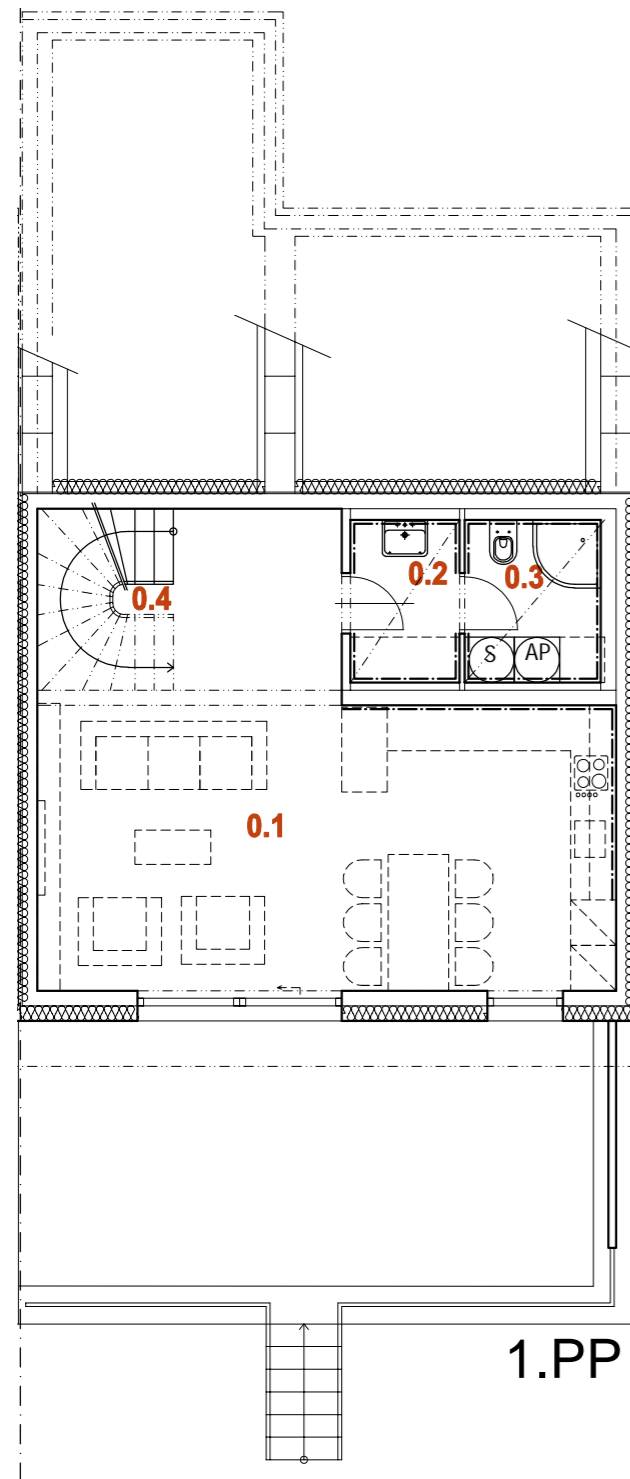

NOVÁ MÁCHOVNA, BEROUN

DŮM RD28 6+kk

1.PP

1.NP

2.NP

PLOCHA POZEMKU	232 m ²
PLOCHA ZAHRADY	82 m ²
PLOCHA PŘEDZAHŘÁDKY	48 m ²

0.1	OBÝVACÍ POKOJ + K.K.	34,2 m ²
0.2	PŘEDSÍŇKA	3,0 m ²
0.3	WC	4,0 m ²
0.3	WC	4,0 m ²
1.PP CELKEM		45,5 m²

1.1	ZÁDVEŘÍ	4,3 m ²
1.2	ŠATNA	5,5 m ²
1.3	TECHNICKÁ MÍSTNOST	5,0 m ²
1.4	GARÁŽ	18,0 m ²
1.5	SCHODIŠTĚ	4,3 m ²
1.6	CHODBA	8,4 m ²
1.7	KOUPELNA + WC	6,1 m ²
1.8	LOŽNICE	15,5 m ²
1.9	LOŽNICE	16,6 m ²
1.NP CELKEM		83,7 m²

2.1	CHODBA	10,0 m ²
2.2	KOUPELNA + WC	6,2 m ²
2.3	LOŽNICE	16,0 m ²
2.4	LOŽNICE	14,5 m ²
2.5	LOŽNICE	13,4 m ²
2.NP CELKEM		60,1 m²

Rodinné domy
NOVÁ MÁCHOVNA

Housing Beroun s.r.o.,

U Roháčových kasáren 1555/10, 100 00 Praha 10 - Vršovice