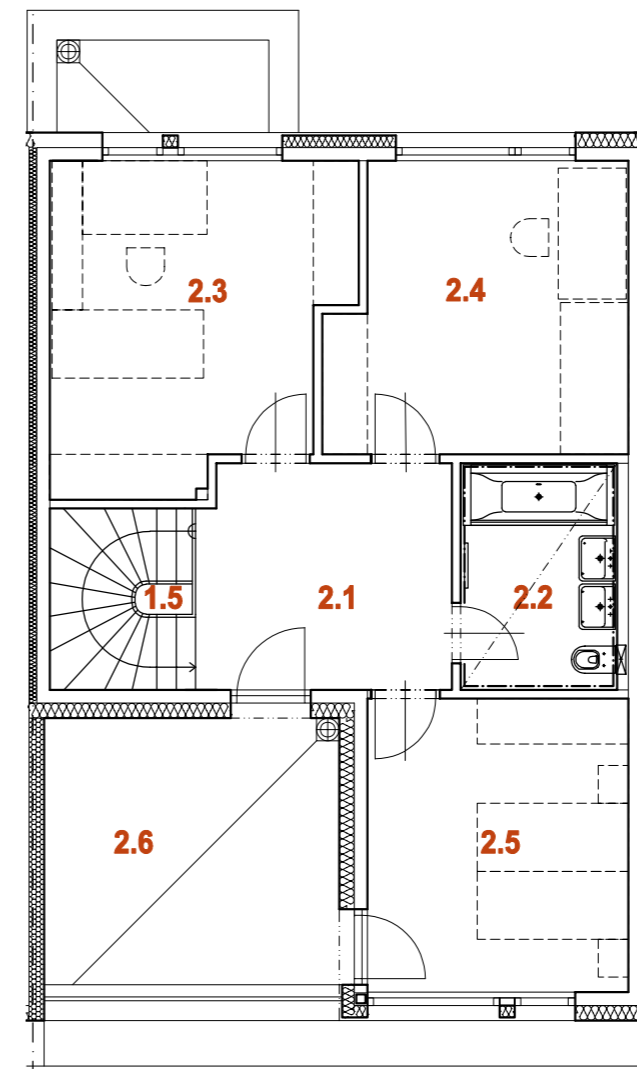

NOVÁ MÁCHOVNA, BEROUN

DŮM RD28 6+kk

1.PP

1.NP

2.NP

PLOCHA POZEMKU	232 m ²
PLOCHA ZAHRADY	82 m ²
PLOCHA PŘEDZAHŘÁDKY	48 m ²

0.1	OBÝVACÍ POKOJ + K.K.	34,2 m ²
0.2	PŘEDSÍŇKA	3,0 m ²
0.3	WC	4,0 m ²
0.3	WC	4,0 m ²
1.PP CELKEM		45,5 m²

1.1	ZÁDVEŘÍ	4,3 m ²
1.2	ŠATNA	5,5 m ²
1.3	TECHNICKÁ MÍSTNOST	5,0 m ²
1.4	GARÁŽ	18,0 m ²
1.5	SCHODIŠTĚ	4,3 m ²
1.6	CHODBA	8,4 m ²
1.7	KOUPELNA + WC	6,1 m ²
1.8	LOŽNICE	15,5 m ²
1.9	LOŽNICE	16,6 m ²
1.NP CELKEM		83,7 m²

2.1	CHODBA	10,0 m ²
2.2	KOUPELNA + WC	6,2 m ²
2.3	LOŽNICE	16,0 m ²
2.4	LOŽNICE	14,5 m ²
2.5	LOŽNICE	13,4 m ²
2.NP CELKEM		60,1 m²

Rodinné domy
NOVÁ MÁCHOVNA

Housing Beroun s.r.o.,

U Roháčových kasáren 1555/10, 100 00 Praha 10 - Vršovice