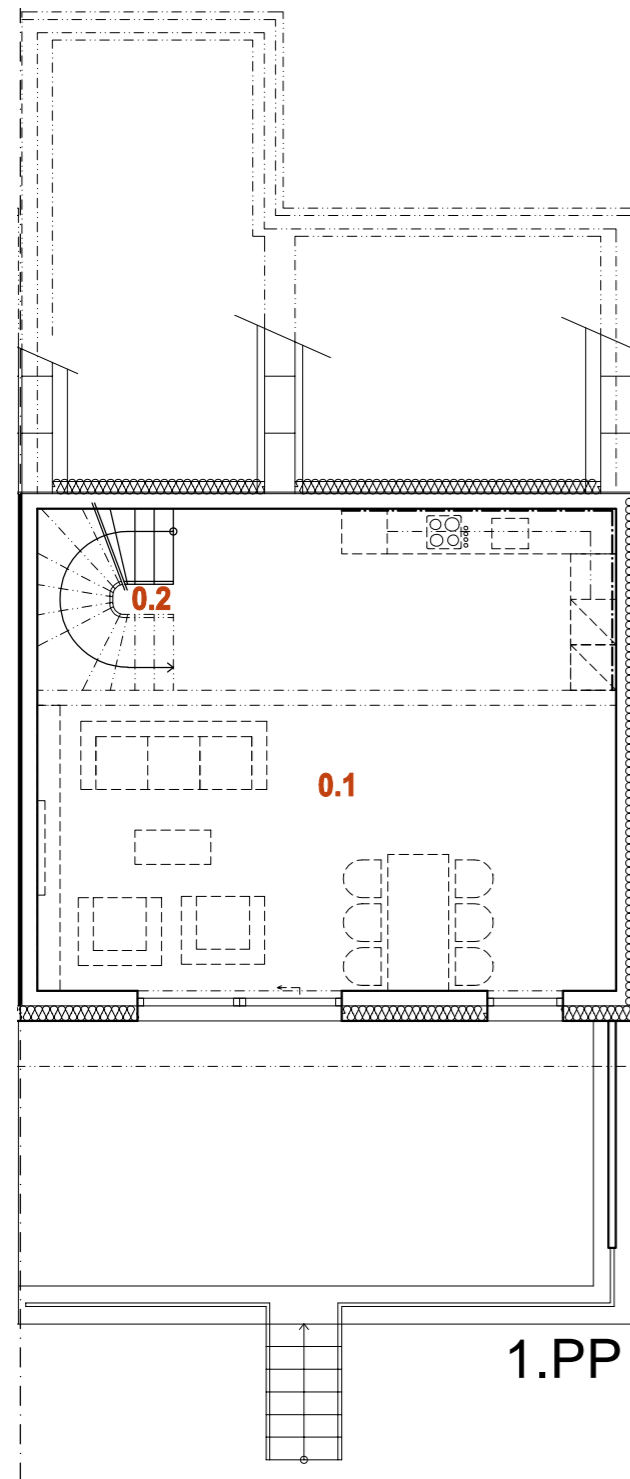

NOVÁ MÁCHOVNA, BEROUN

DŮM RD27 6+kk

1.PP

1.NP

2.NP

PLOCHA POZEMKU	232 m ²
PLOCHA ZAHRADY	82 m ²
PLOCHA PŘEDZAHŘÁDKY	48 m ²

0.1	OBÝVACÍ POKOJ + K.K.	44,4 m ²
0.2	SCHODIŠTĚ	4,3 m ²
1.PP CELKEM		48,7 m²

1.1	ZÁDVEŘÍ	4,3 m ²
1.2	ŠATNA	5,5 m ²
1.3	TECHNICKÁ MÍSTNOST	5,0 m ²
1.4	GARÁŽ	18,0 m ²
1.5	SCHODIŠTĚ	4,3 m ²
1.6	CHODBA	8,4 m ²
1.7	KOUPELNA + WC	6,1 m ²
1.8	LOŽNICE	15,5 m ²
1.9	LOŽNICE	16,6 m ²
1.NP CELKEM		83,7 m²

2.1	CHODBA	10,0 m ²
2.2	KOUPELNA + WC	6,2 m ²
2.3	LOŽNICE	16,0 m ²
2.4	LOŽNICE	14,5 m ²
2.5	LOŽNICE	13,4 m ²
2.NP CELKEM		60,1 m²

Rodinné domy
NOVÁ MÁCHOVNA

Housing Beroun s.r.o.,

U Roháčových kasáren 1555/10, 100 00 Praha 10 - Vršovice