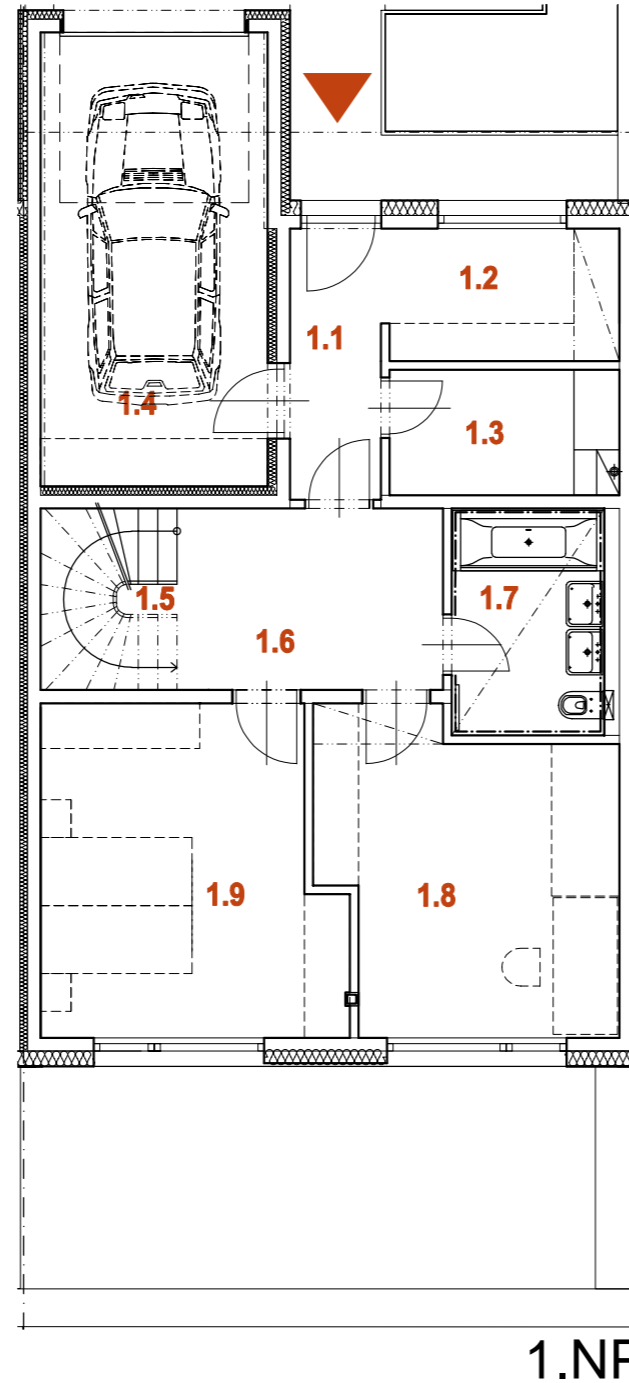

NOVÁ MÁCHOVNA, BEROUN

DŮM RD27 6+kk

1.PP

1.NP

2.NP

PLOCHA POZEMKU	232 m ²
PLOCHA ZAHRADY	82 m ²
PLOCHA PŘEDZAHŘÁDKY	48 m ²

0.1	OBÝVACÍ POKOJ + K.K.	44,4 m ²
0.2	SCHODIŠTĚ	4,3 m ²
1.PP CELKEM		48,7 m²

1.1	ZÁDVEŘÍ	4,3 m ²
1.2	ŠATNA	5,5 m ²
1.3	TECHNICKÁ MÍSTNOST	5,0 m ²
1.4	GARÁŽ	18,0 m ²
1.5	SCHODIŠTĚ	4,3 m ²
1.6	CHODBA	8,4 m ²
1.7	KOUPELNA + WC	6,1 m ²
1.8	LOŽNICE	15,5 m ²
1.9	LOŽNICE	16,6 m ²
1.NP CELKEM		83,7 m²

2.1	CHODBA	10,0 m ²
2.2	KOUPELNA + WC	6,2 m ²
2.3	LOŽNICE	16,0 m ²
2.4	LOŽNICE	14,5 m ²
2.5	LOŽNICE	13,4 m ²
2.NP CELKEM		60,1 m²

Rodinné domy
NOVÁ MÁCHOVNA

Housing Beroun s.r.o.,

U Roháčových kasáren 1555/10, 100 00 Praha 10 - Vršovice