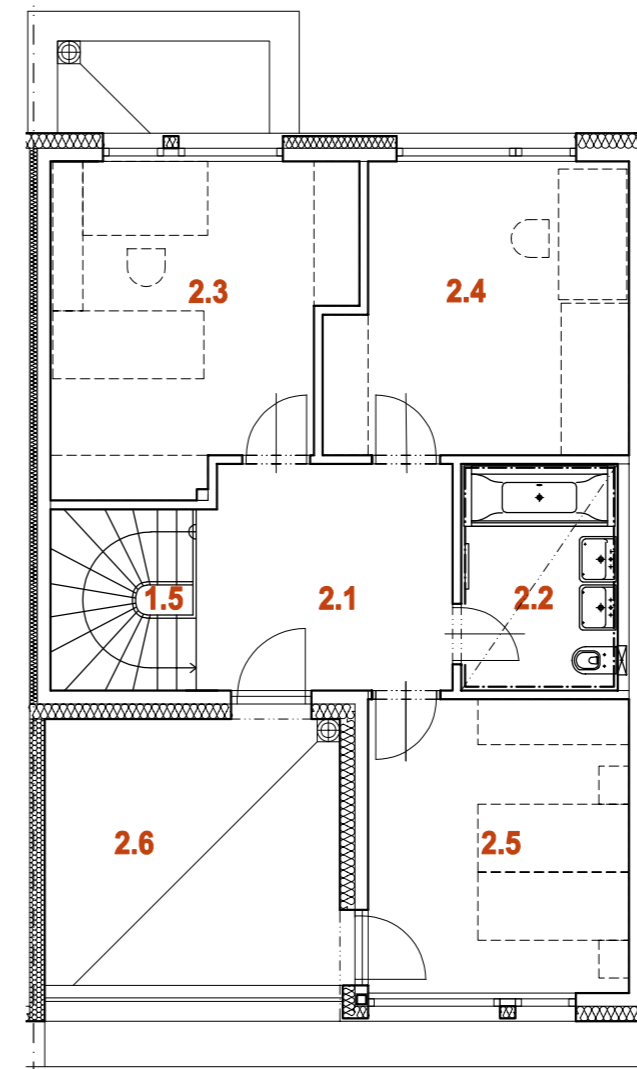

NOVÁ MÁCHOVNA, BEROUN

DŮM RD27 6+kk

1.PP

1.NP

2.NP

PLOCHA POZEMKU	232 m ²
PLOCHA ZAHRADY	82 m ²
PLOCHA PŘEDZAHŘÁDKY	48 m ²

0.1	OBÝVACÍ POKOJ + K.K.	44,4 m ²
0.2	SCHODIŠTĚ	4,3 m ²
1.PP CELKEM		48,7 m²

1.1	ZÁDVEŘÍ	4,3 m ²
1.2	ŠATNA	5,5 m ²
1.3	TECHNICKÁ MÍSTNOST	5,0 m ²
1.4	GARÁŽ	18,0 m ²
1.5	SCHODIŠTĚ	4,3 m ²
1.6	CHODBA	8,4 m ²
1.7	KOUPELNA + WC	6,1 m ²
1.8	LOŽNICE	15,5 m ²
1.9	LOŽNICE	16,6 m ²
1.NP CELKEM		83,7 m²

2.1	CHODBA	10,0 m ²
2.2	KOUPELNA + WC	6,2 m ²
2.3	LOŽNICE	16,0 m ²
2.4	LOŽNICE	14,5 m ²
2.5	LOŽNICE	13,4 m ²
2.NP CELKEM		60,1 m²

Rodinné domy
NOVÁ MÁCHOVNA

Housing Beroun s.r.o.,

U Roháčových kasáren 1555/10, 100 00 Praha 10 - Vršovice