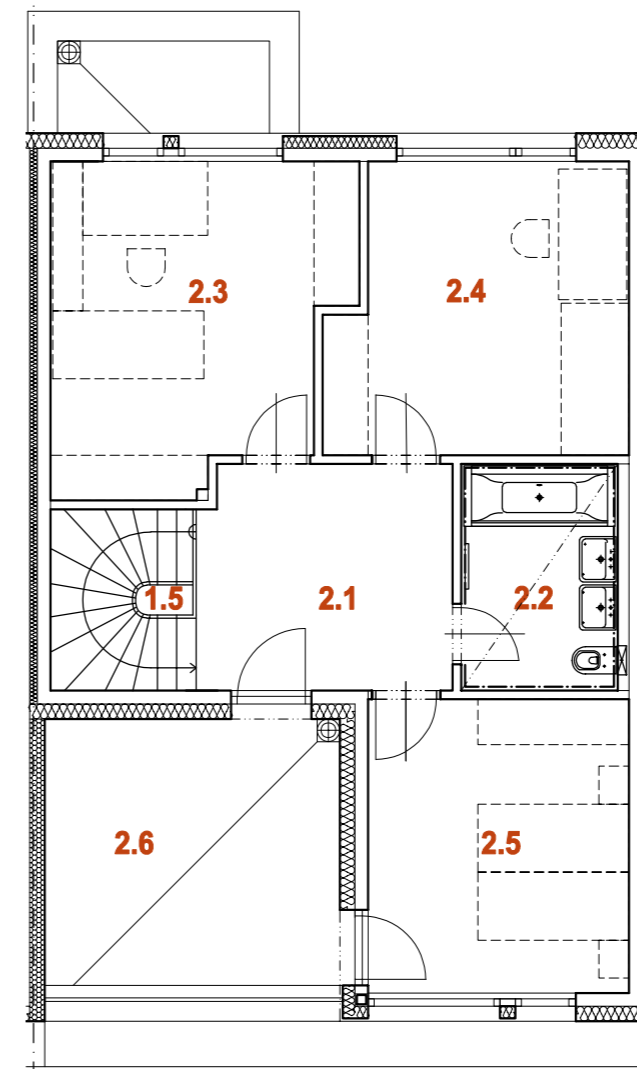

NOVÁ MÁCHOVNA, BEROUN DŮM RD27 6+kk

1.PP

1.NP

2.NP

PLOCHA POZEMKU	359 m ²
PLOCHA ZAHRADY	206 m ²
PLOCHA PŘEDZAHŘÁDKY	47 m ²

0.1	OBÝVACÍ POKOJ + K.K.	44,4 m ²
0.2	SCHODIŠTĚ	4,3 m ²
1.PP CELKEM		48,7 m²

1.1	ZÁDVEŘÍ	4,3 m ²
1.2	ŠATNA	5,5 m ²
1.3	TECHNICKÁ MÍSTNOST	5,0 m ²
1.4	GARÁŽ	18,0 m ²
1.5	SCHODIŠTĚ	4,3 m ²
1.6	CHODBA	8,4 m ²
1.7	KOUPELNA + WC	6,1 m ²
1.8	LOŽNICE	15,5 m ²
1.9	LOŽNICE	16,6 m ²
1.NP CELKEM		83,7 m²

2.1	CHODBA	10,0 m ²
2.2	KOUPELNA + WC	6,2 m ²
2.3	LOŽNICE	16,0 m ²
2.4	LOŽNICE	14,5 m ²
2.5	LOŽNICE	13,4 m ²
2.NP CELKEM		60,1 m²

Rodinné domy
NOVÁ MÁCHOVNA

Housing Beroun s.r.o.,

U Roháčových kasáren 1555/10, 100 00 Praha 10 - Vršovice