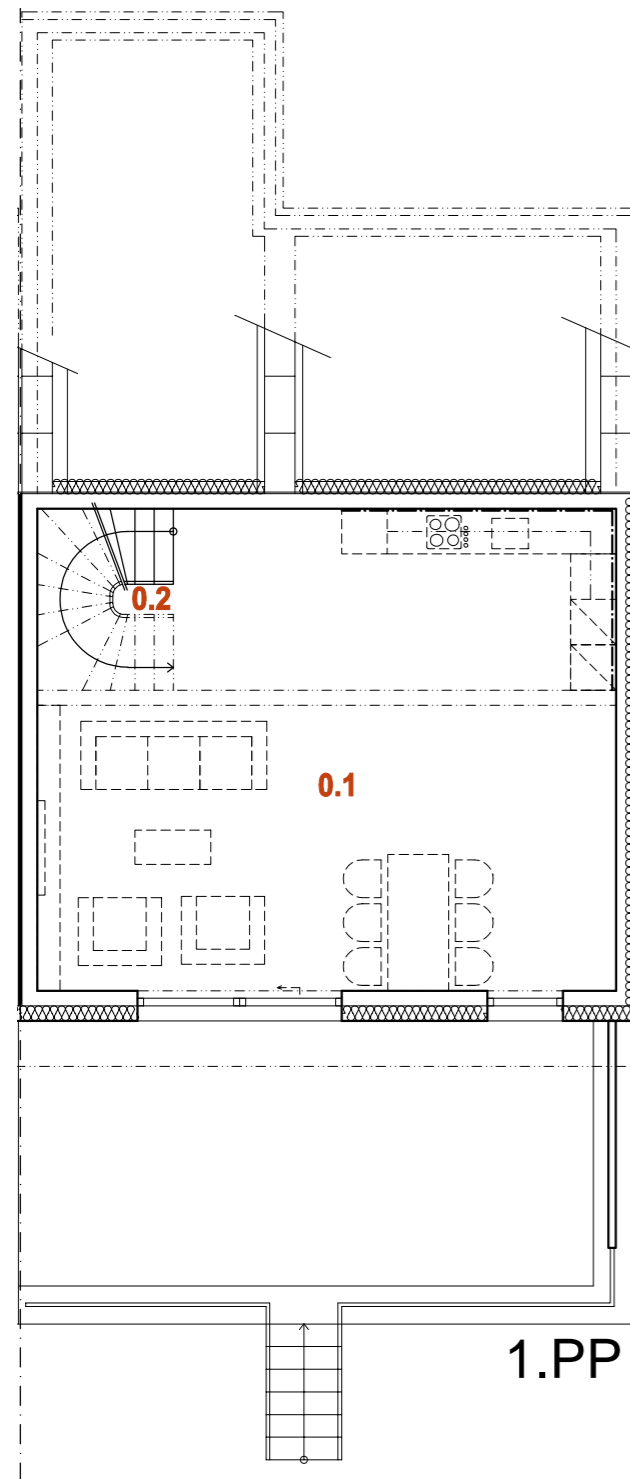

NOVÁ MÁCHOVNA, BEROUN DŮM RD27 6+kk

1.PP

1.NP

2.NP

PLOCHA POZEMKU	359 m ²
PLOCHA ZAHRADY	206 m ²
PLOCHA PŘEDZAHŘÁDKY	47 m ²

0.1	OBÝVACÍ POKOJ + K.K.	44,4 m ²
0.2	SCHODIŠTĚ	4,3 m ²
1.PP CELKEM		48,7 m²

1.1	ZÁDVEŘÍ	4,3 m ²
1.2	ŠATNA	5,5 m ²
1.3	TECHNICKÁ MÍSTNOST	5,0 m ²
1.4	GARÁŽ	18,0 m ²
1.5	SCHODIŠTĚ	4,3 m ²
1.6	CHODBA	8,4 m ²
1.7	KOUPELNA + WC	6,1 m ²
1.8	LOŽNICE	15,5 m ²
1.9	LOŽNICE	16,6 m ²
1.NP CELKEM		83,7 m²

2.1	CHODBA	10,0 m ²
2.2	KOUPELNA + WC	6,2 m ²
2.3	LOŽNICE	16,0 m ²
2.4	LOŽNICE	14,5 m ²
2.5	LOŽNICE	13,4 m ²
2.NP CELKEM		60,1 m²

Rodinné domy
NOVÁ MÁCHOVNA

Housing Beroun s.r.o.,

U Roháčových kasáren 1555/10, 100 00 Praha 10 - Vršovice