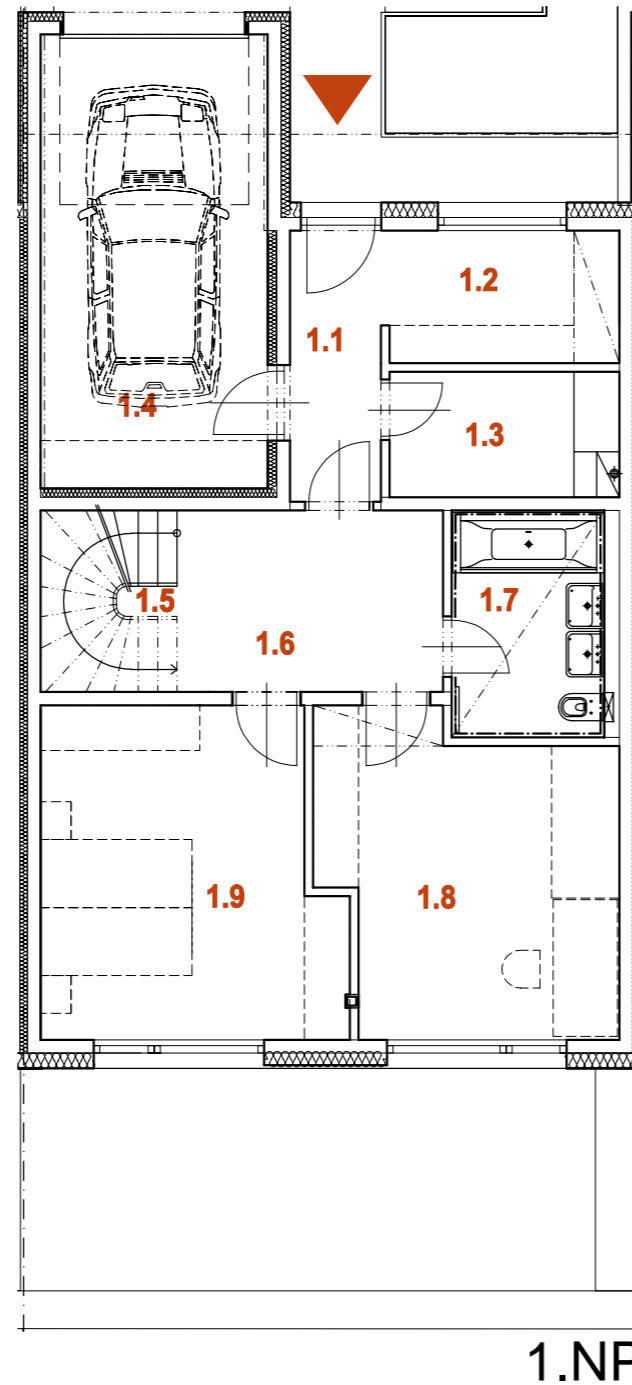

NOVÁ MÁCHOVNA, BEROUN DŮM RD27 6+kk

1.PP

1.NP

2.NP

PLOCHA POZEMKU	359 m ²
PLOCHA ZAHRADY	206 m ²
PLOCHA PŘEDZAHŘÁDKY	47 m ²

0.1	OBÝVACÍ POKOJ + K.K.	44,4 m ²
0.2	SCHODIŠTĚ	4,3 m ²
1.PP CELKEM		48,7 m²

1.1	ZÁDVEŘÍ	4,3 m ²
1.2	ŠATNA	5,5 m ²
1.3	TECHNICKÁ MÍSTNOST	5,0 m ²
1.4	GARÁŽ	18,0 m ²
1.5	SCHODIŠTĚ	4,3 m ²
1.6	CHODBA	8,4 m ²
1.7	KOUPELNA + WC	6,1 m ²
1.8	LOŽNICE	15,5 m ²
1.9	LOŽNICE	16,6 m ²
1.NP CELKEM		83,7 m²

2.1	CHODBA	10,0 m ²
2.2	KOUPELNA + WC	6,2 m ²
2.3	LOŽNICE	16,0 m ²
2.4	LOŽNICE	14,5 m ²
2.5	LOŽNICE	13,4 m ²
2.NP CELKEM		60,1 m²

Rodinné domy
NOVÁ MÁCHOVNA

Housing Beroun s.r.o.,

U Roháčových kasáren 1555/10, 100 00 Praha 10 - Vršovice