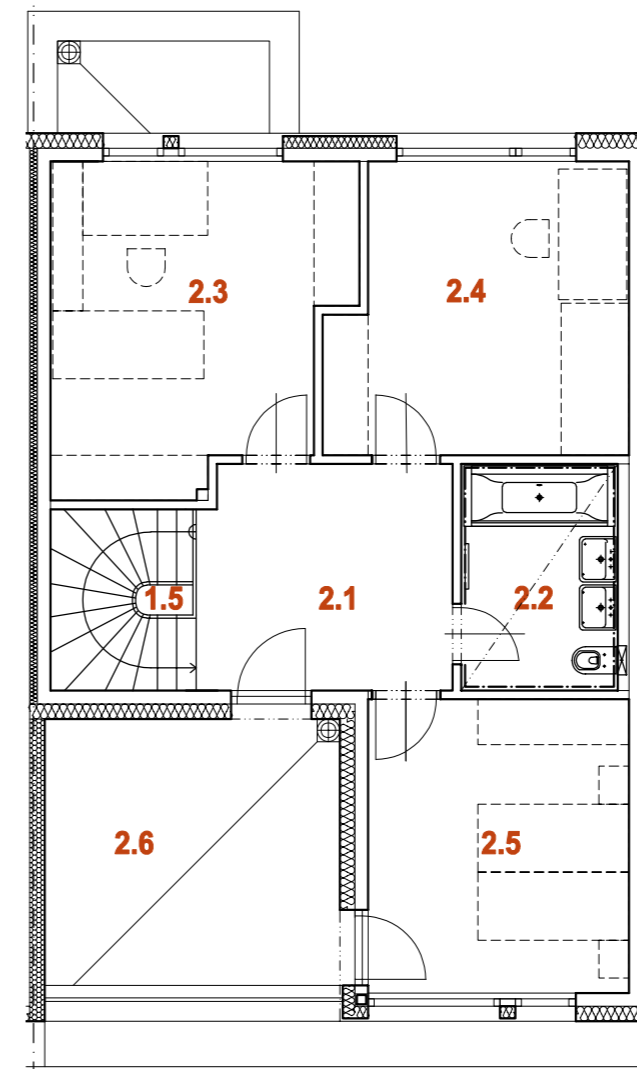

## DŮM RD27 6+kk

1.PP

1.NP

2.NP

PLOCHA POZEMKU	232 m <sup>2</sup>
PLOCHA ZAHRADY	82 m <sup>2</sup>
PLOCHA PŘEDZAHŘADKY	48 m <sup>2</sup>

0.1	OBÝVACÍ POKOJ + K.K.	34,2 m <sup>2</sup>
0.2	PŘEDSÍŇKA	3,0 m <sup>2</sup>
0.3	WC	4,0 m <sup>2</sup>
0.4	SCHODIŠTĚ	4,3 m <sup>2</sup>
<b>1.PP CELKEM</b>		<b>45,5 m<sup>2</sup></b>

1.1	ZÁDVEŘÍ	4,3 m <sup>2</sup>
1.2	ŠATNA	5,5 m <sup>2</sup>
1.3	TECHNICKÁ MÍSTNOST	5,0 m <sup>2</sup>
1.4	GARÁŽ	18,0 m <sup>2</sup>
1.5	SCHODIŠTĚ	4,3 m <sup>2</sup>
1.6	CHODBA	8,4 m <sup>2</sup>
1.7	KOUPELNA + WC	6,1 m <sup>2</sup>
1.8	LOŽNICE	15,5 m <sup>2</sup>
1.9	LOŽNICE	16,6 m <sup>2</sup>
<b>1.NP CELKEM</b>		<b>83,7 m<sup>2</sup></b>

2.1	CHODBA	10,0 m <sup>2</sup>
2.2	KOUPELNA + WC	6,2 m <sup>2</sup>
2.3	LOŽNICE	16,0 m <sup>2</sup>
2.4	LOŽNICE	14,5 m <sup>2</sup>
2.5	LOŽNICE	13,4 m <sup>2</sup>
<b>2.NP CELKEM</b>		<b>60,1 m<sup>2</sup></b>