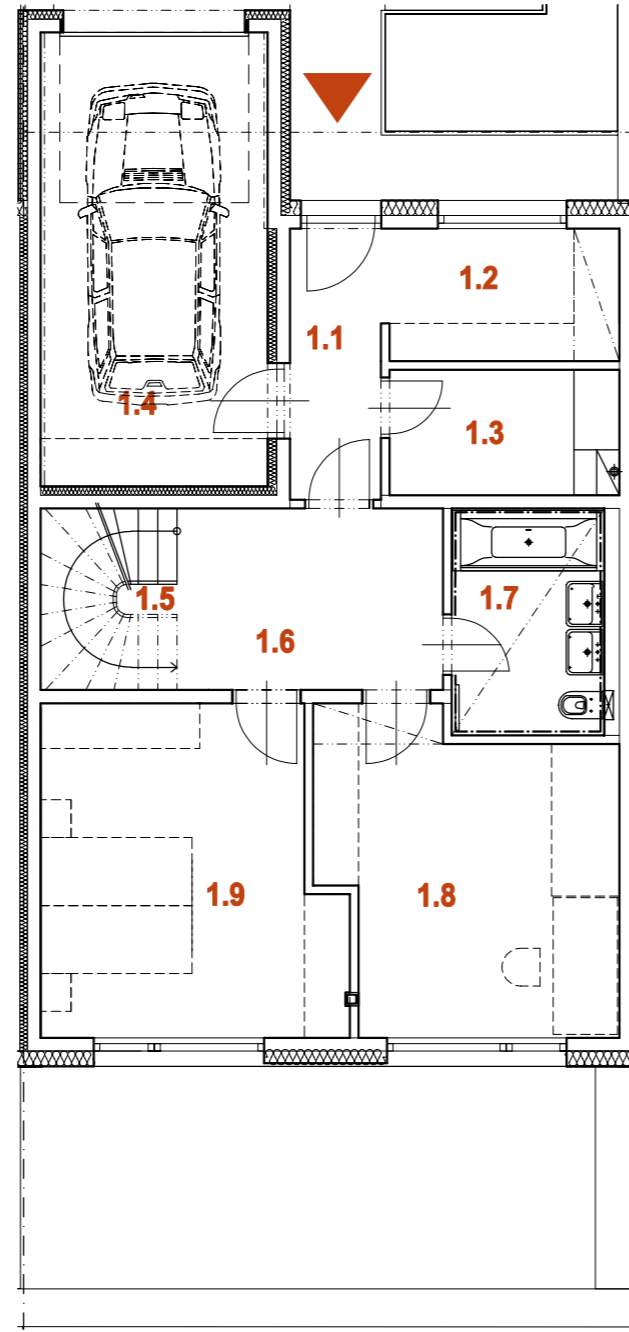

## DŮM RD27 6+kk

1.PP

1.NP

2.NP

PLOCHA POZEMKU	232 m <sup>2</sup>
PLOCHA ZAHRADY	82 m <sup>2</sup>
PLOCHA PŘEDZAHŘADKY	48 m <sup>2</sup>

0.1	OBÝVACÍ POKOJ + K.K.	34,2 m <sup>2</sup>
0.2	PŘEDSÍŇKA	3,0 m <sup>2</sup>
0.3	WC	4,0 m <sup>2</sup>
0.4	SCHODIŠTĚ	4,3 m <sup>2</sup>
<b>1.PP CELKEM</b>		<b>45,5 m<sup>2</sup></b>

1.1	ZÁDVEŘÍ	4,3 m <sup>2</sup>
1.2	ŠATNA	5,5 m <sup>2</sup>
1.3	TECHNICKÁ MÍSTNOST	5,0 m <sup>2</sup>
1.4	GARÁŽ	18,0 m <sup>2</sup>
1.5	SCHODIŠTĚ	4,3 m <sup>2</sup>
1.6	CHODBA	8,4 m <sup>2</sup>
1.7	KOUPELNA + WC	6,1 m <sup>2</sup>
1.8	LOŽNICE	15,5 m <sup>2</sup>
1.9	LOŽNICE	16,6 m <sup>2</sup>
<b>1.NP CELKEM</b>		<b>83,7 m<sup>2</sup></b>

2.1	CHODBA	10,0 m <sup>2</sup>
2.2	KOUPELNA + WC	6,2 m <sup>2</sup>
2.3	LOŽNICE	16,0 m <sup>2</sup>
2.4	LOŽNICE	14,5 m <sup>2</sup>
2.5	LOŽNICE	13,4 m <sup>2</sup>
<b>2.NP CELKEM</b>		<b>60,1 m<sup>2</sup></b>