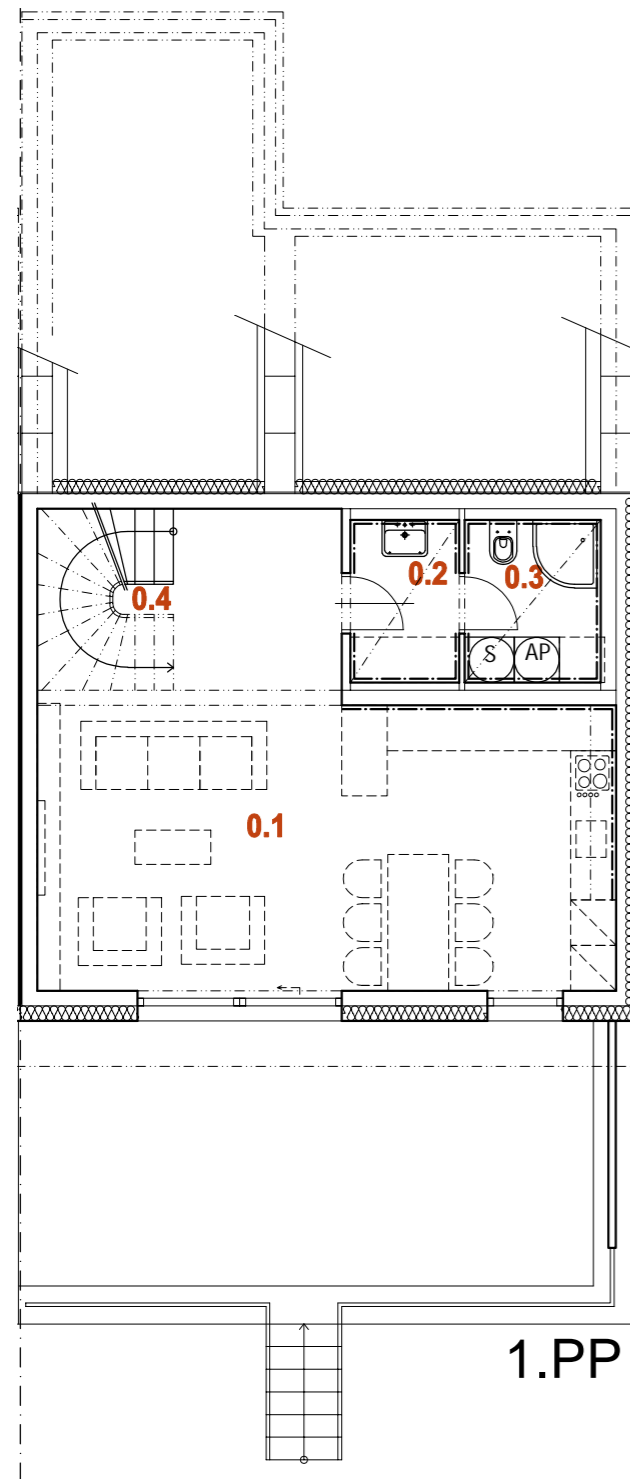

# NOVÁ MÁCHOVNA, BEROUN

## DŮM RD27 6+kk

1.PP

1.NP

2.NP

PLOCHA POZEMKU	232 m <sup>2</sup>
PLOCHA ZAHRADY	82 m <sup>2</sup>
PLOCHA PŘEDZAHŘADKY	48 m <sup>2</sup>

0.1	OBÝVACÍ POKOJ + K.K.	34,2 m <sup>2</sup>
0.2	PŘEDSÍŇKA	3,0 m <sup>2</sup>
0.3	WC	4,0 m <sup>2</sup>
0.4	SCHODIŠTĚ	4,3 m <sup>2</sup>
<b>1.PP CELKEM</b>		<b>45,5 m<sup>2</sup></b>

1.1	ZÁDVEŘÍ	4,3 m <sup>2</sup>
1.2	ŠATNA	5,5 m <sup>2</sup>
1.3	TECHNICKÁ MÍSTNOST	5,0 m <sup>2</sup>
1.4	GARÁŽ	18,0 m <sup>2</sup>
1.5	SCHODIŠTĚ	4,3 m <sup>2</sup>
1.6	CHODBA	8,4 m <sup>2</sup>
1.7	KOUPELNA + WC	6,1 m <sup>2</sup>
1.8	LOŽNICE	15,5 m <sup>2</sup>
1.9	LOŽNICE	16,6 m <sup>2</sup>
<b>1.NP CELKEM</b>		<b>83,7 m<sup>2</sup></b>

2.1	CHODBA	10,0 m <sup>2</sup>
2.2	KOUPELNA + WC	6,2 m <sup>2</sup>
2.3	LOŽNICE	16,0 m <sup>2</sup>
2.4	LOŽNICE	14,5 m <sup>2</sup>
2.5	LOŽNICE	13,4 m <sup>2</sup>
<b>2.NP CELKEM</b>		<b>60,1 m<sup>2</sup></b>