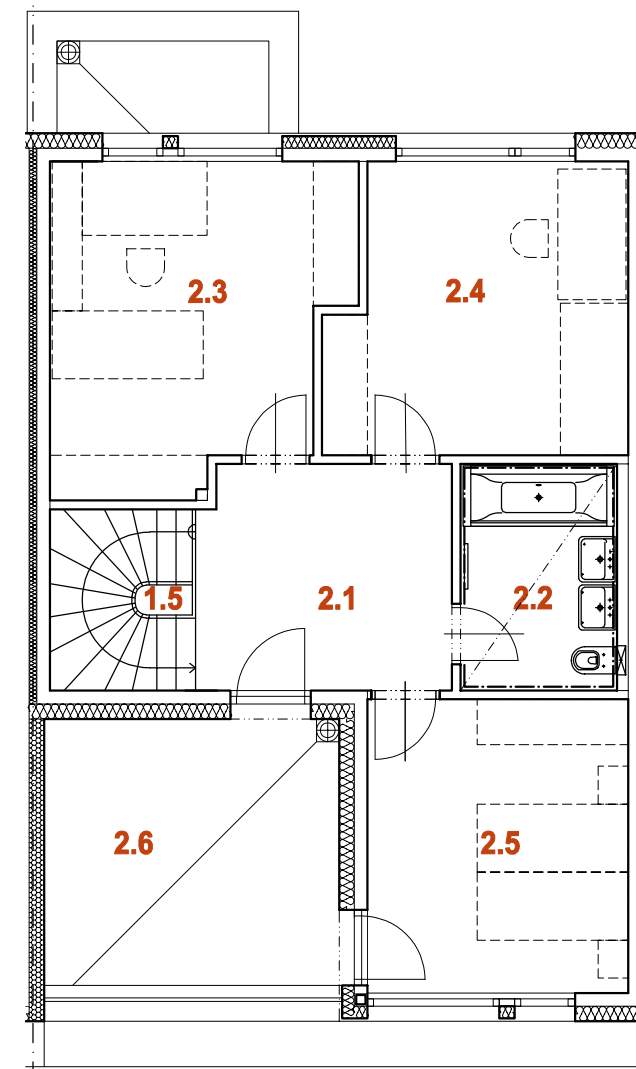

NOVÁ MÁCHOVNA, BEROUN

DŮM RD27 6+kk

1.PP

1.NP

2.NP

PLOCHA POZEMKU	232 m ²
PLOCHA ZAHRADY	82 m ²
PLOCHA PŘEDZAHŘADKY	48 m ²

0.1	OBÝVACÍ POKOJ + K.K.	34,2 m ²
0.2	PŘEDSÍŇKA	3,0 m ²
0.3	WC	4,0 m ²
0.3	WC	4,0 m ²
1.PP CELKEM		45,5 m²

1.1	ZÁDVEŘÍ	4,3 m ²
1.2	ŠATNA	5,5 m ²
1.3	TECHNICKÁ MÍSTNOST	5,0 m ²
1.4	GARÁŽ	18,0 m ²
1.5	SCHODIŠTĚ	4,3 m ²
1.6	CHODBA	8,4 m ²
1.7	KOUPELNA + WC	6,1 m ²
1.8	LOŽNICE	15,5 m ²
1.9	LOŽNICE	16,6 m ²
1.NP CELKEM		83,7 m²

2.1	CHODBA	10,0 m ²
2.2	KOUPELNA + WC	6,2 m ²
2.3	LOŽNICE	16,0 m ²
2.4	LOŽNICE	14,5 m ²
2.5	LOŽNICE	13,4 m ²
2.NP CELKEM		60,1 m²

Rodinné domy
NOVÁ MÁCHOVNA

Housing Beroun s.r.o.,

U Roháčových kasáren 1555/10, 100 00 Praha 10 - Vršovice