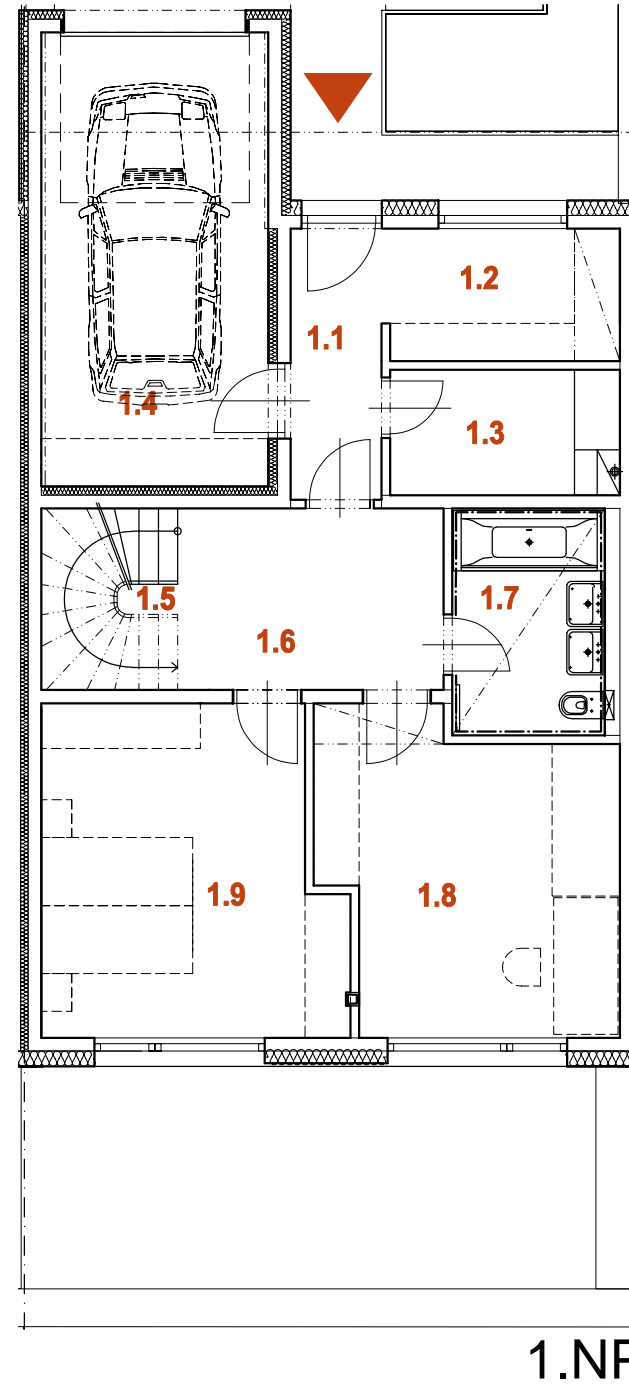

NOVÁ MÁCHOVNA, BEROUN

DŮM RD27 6+kk

1.PP

1.NP

2.NP

PLOCHA POZEMKU	232 m ²
PLOCHA ZAHRADY	82 m ²
PLOCHA PŘEDZAHŘADKY	48 m ²

0.1	OBÝVACÍ POKOJ + K.K.	34,2 m ²
0.2	PŘEDSÍŇKA	3,0 m ²
0.3	WC	4,0 m ²
0.3	WC	4,0 m ²
1.PP CELKEM		45,5 m²

1.1	ZÁDVEŘÍ	4,3 m ²
1.2	ŠATNA	5,5 m ²
1.3	TECHNICKÁ MÍSTNOST	5,0 m ²
1.4	GARÁŽ	18,0 m ²
1.5	SCHODIŠTĚ	4,3 m ²
1.6	CHODBA	8,4 m ²
1.7	KOUPELNA + WC	6,1 m ²
1.8	LOŽNICE	15,5 m ²
1.9	LOŽNICE	16,6 m ²
1.NP CELKEM		83,7 m²

2.1	CHODBA	10,0 m ²
2.2	KOUPELNA + WC	6,2 m ²
2.3	LOŽNICE	16,0 m ²
2.4	LOŽNICE	14,5 m ²
2.5	LOŽNICE	13,4 m ²
2.NP CELKEM		60,1 m²

Rodinné domy
NOVÁ MÁCHOVNA

Housing Beroun s.r.o.,

U Roháčových kasáren 1555/10, 100 00 Praha 10 - Vršovice