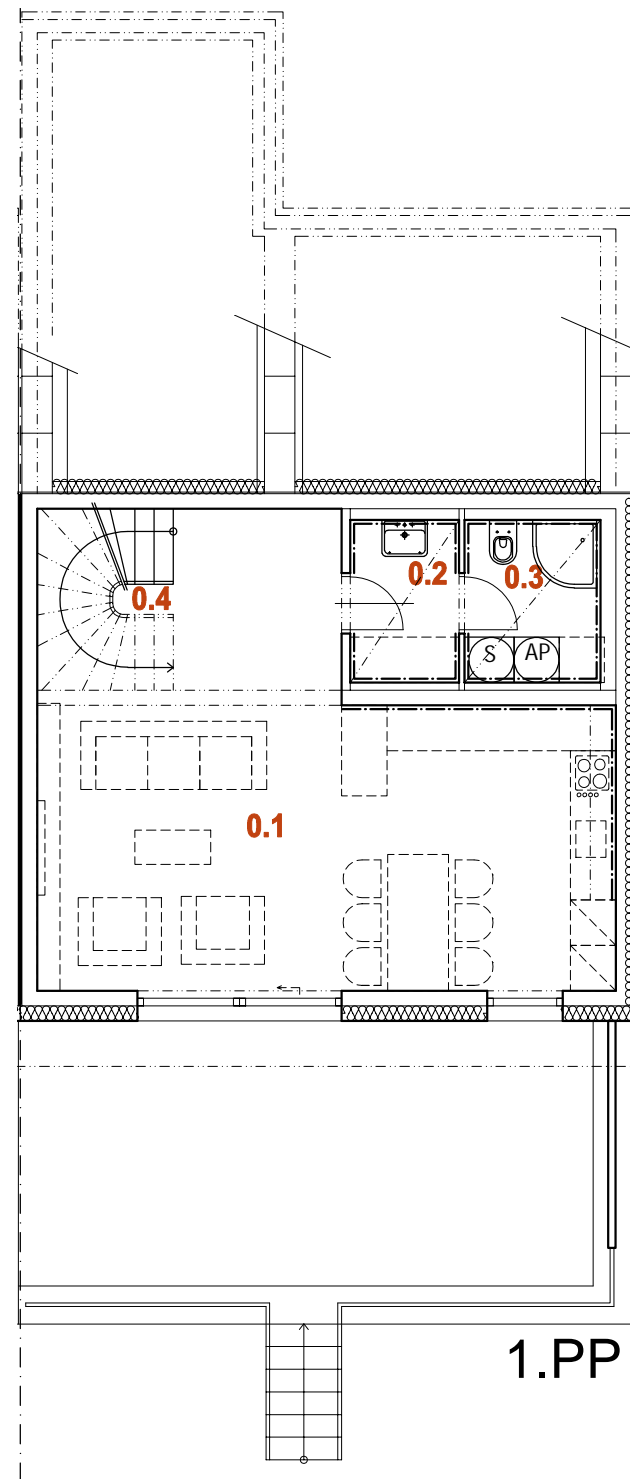

NOVÁ MÁCHOVNA, BEROUN

DŮM RD27 6+kk

1.PP

1.NP

2.NP

PLOCHA POZEMKU	232 m ²
PLOCHA ZAHRADY	82 m ²
PLOCHA PŘEDZAHŘADKY	48 m ²

0.1	OBÝVACÍ POKOJ + K.K.	34,2 m ²
0.2	PŘEDSÍŇKA	3,0 m ²
0.3	WC	4,0 m ²
0.3	WC	4,0 m ²
1.PP CELKEM		45,5 m²

1.1	ZÁDVEŘÍ	4,3 m ²
1.2	ŠATNA	5,5 m ²
1.3	TECHNICKÁ MÍSTNOST	5,0 m ²
1.4	GARÁŽ	18,0 m ²
1.5	SCHODIŠTĚ	4,3 m ²
1.6	CHODBA	8,4 m ²
1.7	KOUPELNA + WC	6,1 m ²
1.8	LOŽNICE	15,5 m ²
1.9	LOŽNICE	16,6 m ²
1.NP CELKEM		83,7 m²

2.1	CHODBA	10,0 m ²
2.2	KOUPELNA + WC	6,2 m ²
2.3	LOŽNICE	16,0 m ²
2.4	LOŽNICE	14,5 m ²
2.5	LOŽNICE	13,4 m ²
2.NP CELKEM		60,1 m²

Rodinné domy
NOVÁ MÁCHOVNA

Housing Beroun s.r.o.,

U Roháčových kasáren 1555/10, 100 00 Praha 10 - Vršovice