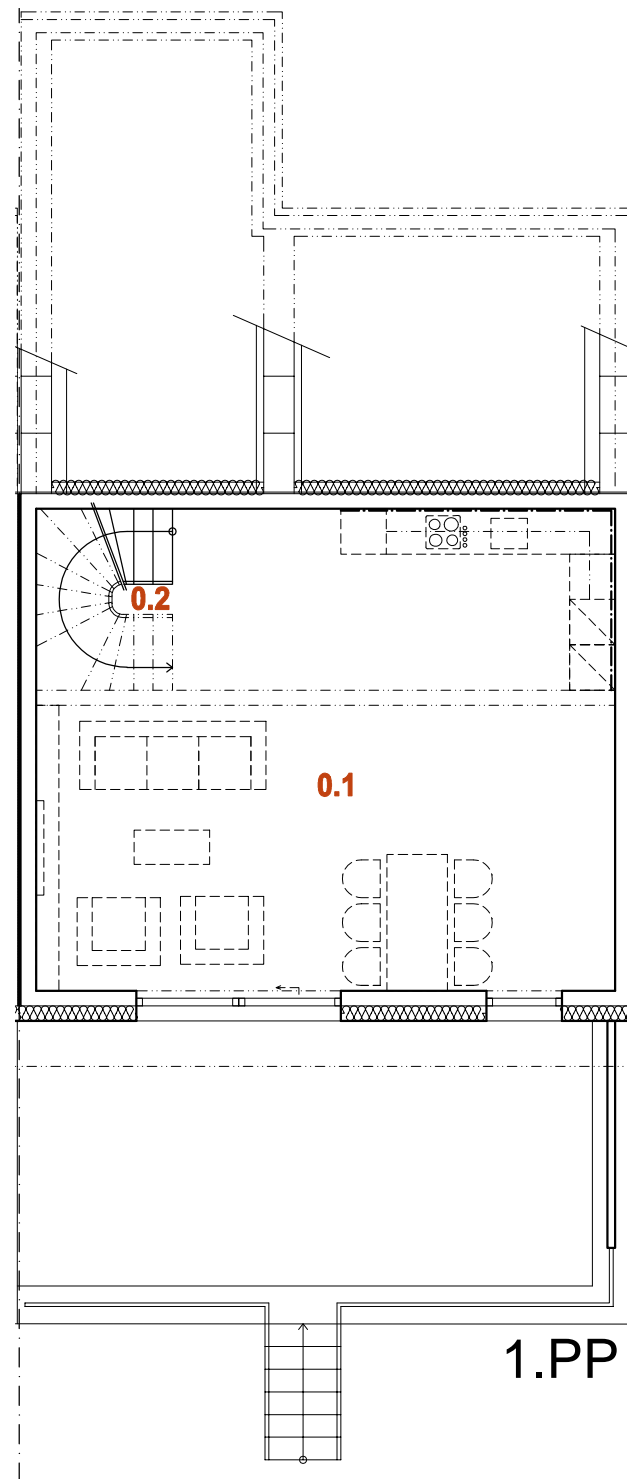

NOVÁ MÁCHOVNA, BEROUN

DŮM RD26 6+kk

1.PP

1.NP

2.NP

PLOCHA POZEMKU	232 m ²
PLOCHA ZAHRADY	82 m ²
PLOCHA PŘEDZAHŘÁDKY	47 m ²

0.1	OBÝVACÍ POKOJ + K.K.	44,4 m ²
0.2	SCHODIŠTĚ	4,3 m ²
1.PP CELKEM		48,7 m²

1.1	ZÁDVEŘÍ	4,3 m ²
1.2	ŠATNA	5,5 m ²
1.3	TECHNICKÁ MÍSTNOST	5,0 m ²
1.4	GARÁŽ	18,0 m ²
1.5	SCHODIŠTĚ	4,3 m ²
1.6	CHODBA	8,4 m ²
1.7	KOUPELNA + WC	6,1 m ²
1.8	LOŽNICE	15,5 m ²
1.9	LOŽNICE	16,6 m ²
1.NP CELKEM		83,7 m²

2.1	CHODBA	10,0 m ²
2.2	KOUPELNA + WC	6,2 m ²
2.3	LOŽNICE	16,0 m ²
2.4	LOŽNICE	14,5 m ²
2.5	LOŽNICE	13,4 m ²
2.NP CELKEM		60,1 m²

Rodinné domy
NOVÁ MÁCHOVNA

Housing Beroun s.r.o.,

U Roháčových kasáren 1555/10, 100 00 Praha 10 - Vršovice