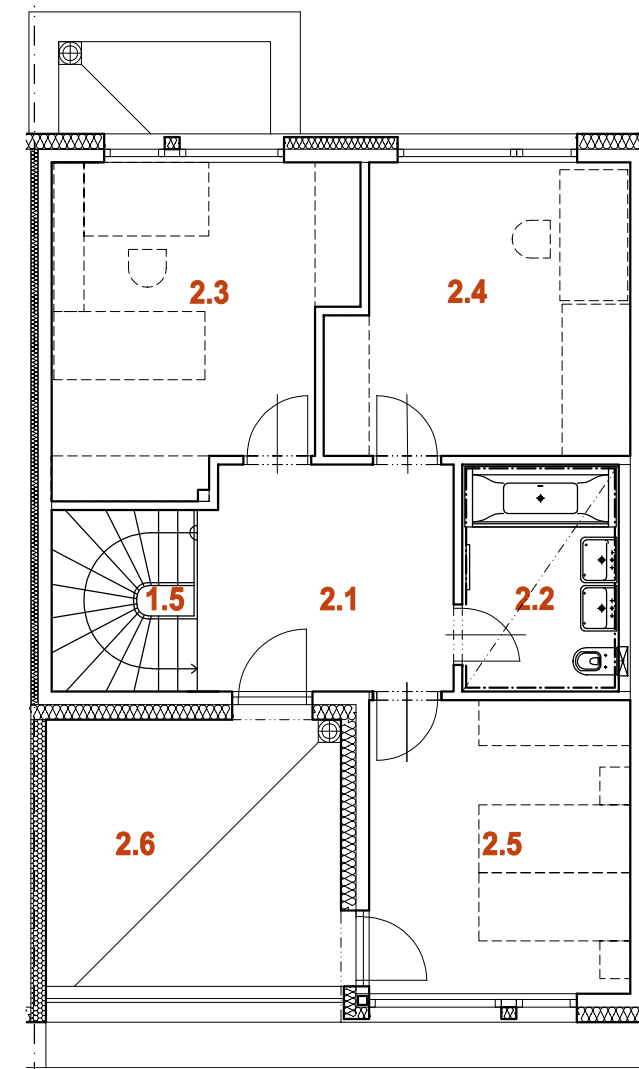

NOVÁ MÁCHOVNA, BEROUN

DŮM RD26 6+kk

1.PP

1.NP

2.NP

PLOCHA POZEMKU	232 m ²
PLOCHA ZAHRADY	82 m ²
PLOCHA PŘEDZAHŘÁDKY	47 m ²

0.1	OBÝVACÍ POKOJ + K.K.	44,4 m ²
0.2	SCHODIŠTĚ	4,3 m ²
1.PP CELKEM		48,7 m²

1.1	ZÁDVEŘÍ	4,3 m ²
1.2	ŠATNA	5,5 m ²
1.3	TECHNICKÁ MÍSTNOST	5,0 m ²
1.4	GARÁŽ	18,0 m ²
1.5	SCHODIŠTĚ	4,3 m ²
1.6	CHODBA	8,4 m ²
1.7	KOUPELNA + WC	6,1 m ²
1.8	LOŽNICE	15,5 m ²
1.9	LOŽNICE	16,6 m ²
1.NP CELKEM		83,7 m²

2.1	CHODBA	10,0 m ²
2.2	KOUPELNA + WC	6,2 m ²
2.3	LOŽNICE	16,0 m ²
2.4	LOŽNICE	14,5 m ²
2.5	LOŽNICE	13,4 m ²
2.NP CELKEM		60,1 m²

Rodinné domy
NOVÁ MÁCHOVNA

Housing Beroun s.r.o.,

U Roháčových kasáren 1555/10, 100 00 Praha 10 - Vršovice