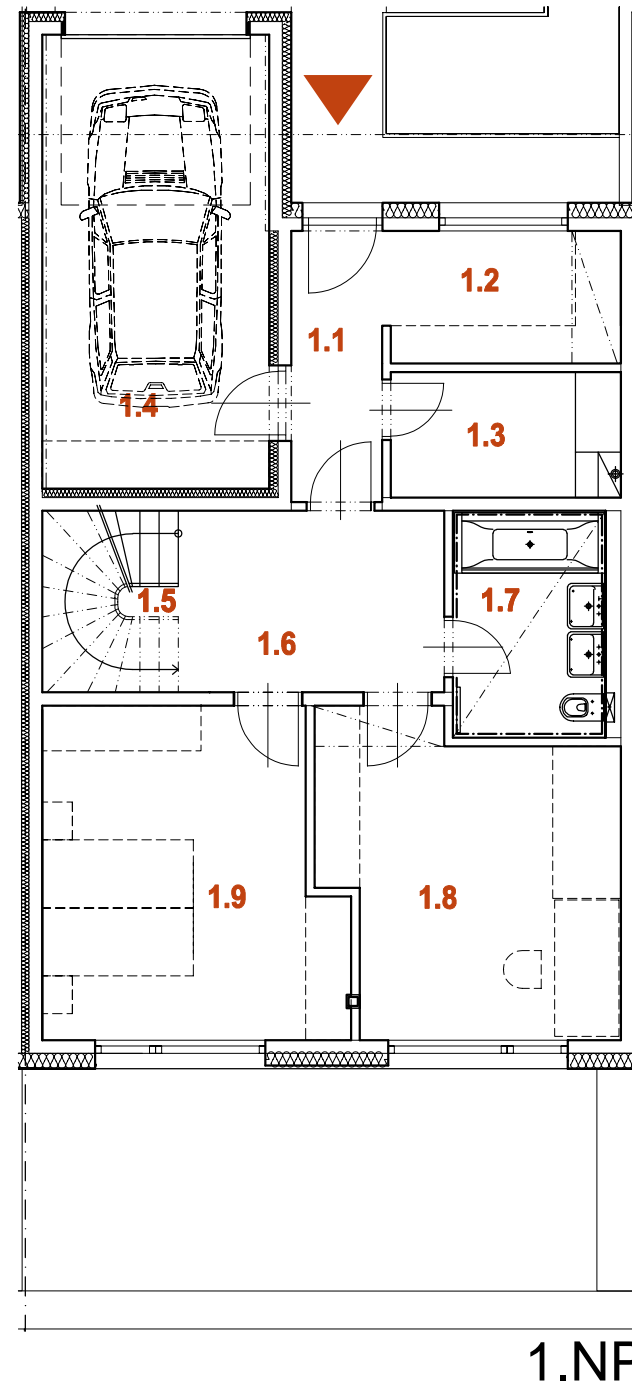

NOVÁ MÁCHOVNA, BEROUN

DŮM RD26 6+kk

1.PP

1.NP

2.NP

PLOCHA POZEMKU	232 m ²
PLOCHA ZAHRADY	82 m ²
PLOCHA PŘEDZAHŘÁDKY	47 m ²

0.1	OBÝVACÍ POKOJ + K.K.	44,4 m ²
0.2	SCHODIŠTĚ	4,3 m ²
1.PP CELKEM		48,7 m²

1.1	ZÁDVEŘÍ	4,3 m ²
1.2	ŠATNA	5,5 m ²
1.3	TECHNICKÁ MÍSTNOST	5,0 m ²
1.4	GARÁŽ	18,0 m ²
1.5	SCHODIŠTĚ	4,3 m ²
1.6	CHODBA	8,4 m ²
1.7	KOUPELNA + WC	6,1 m ²
1.8	LOŽNICE	15,5 m ²
1.9	LOŽNICE	16,6 m ²
1.NP CELKEM		83,7 m²

2.1	CHODBA	10,0 m ²
2.2	KOUPELNA + WC	6,2 m ²
2.3	LOŽNICE	16,0 m ²
2.4	LOŽNICE	14,5 m ²
2.5	LOŽNICE	13,4 m ²
2.NP CELKEM		60,1 m²

Rodinné domy
NOVÁ MÁCHOVNA

Housing Beroun s.r.o.,

U Roháčových kasáren 1555/10, 100 00 Praha 10 - Vršovice