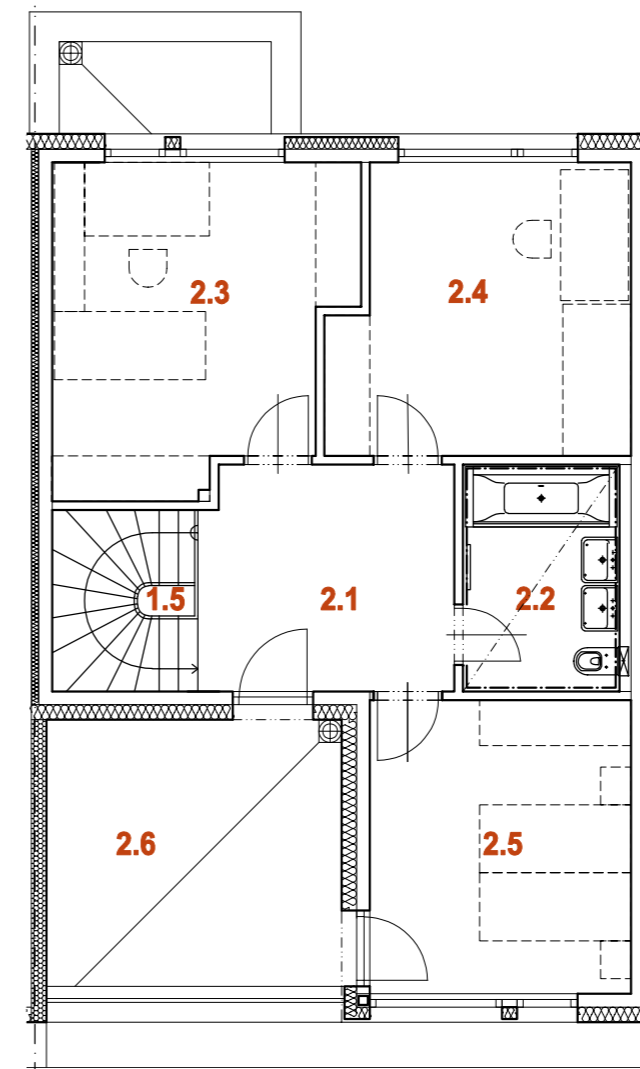

NOVÁ MÁCHOVNA, BEROUN

DŮM RD26 6+kk

1.PP

1.NP

2.NP

PLOCHA POZEMKU	232 m ²
PLOCHA ZAHRADY	82 m ²
PLOCHA PŘEDZAHŘÁDKY	47 m ²

0.1	OBÝVACÍ POKOJ + K.K.	34,2 m ²
0.2	PŘEDSÍŇKA	3,0 m ²
0.3	WC	4,0 m ²
0.4	SCHODIŠTĚ	4,3 m ²
1.PP CELKEM		45,5 m²

1.1	ZÁDVEŘÍ	4,3 m ²
1.2	ŠATNA	5,5 m ²
1.3	TECHNICKÁ MÍSTNOST	5,0 m ²
1.4	GARÁŽ	18,0 m ²
1.5	SCHODIŠTĚ	4,3 m ²
1.6	CHODBA	8,4 m ²
1.7	KOUPELNA + WC	6,1 m ²
1.8	LOŽNICE	15,5 m ²
1.9	LOŽNICE	16,6 m ²
1.NP CELKEM		83,7 m²

2.1	CHODBA	10,0 m ²
2.2	KOUPELNA + WC	6,2 m ²
2.3	LOŽNICE	16,0 m ²
2.4	LOŽNICE	14,5 m ²
2.5	LOŽNICE	13,4 m ²
2.NP CELKEM		60,1 m²

Rodinné domy
NOVÁ MÁCHOVNA

Housing Beroun s.r.o.,

U Roháčových kasáren 1555/10, 100 00 Praha 10 - Vršovice