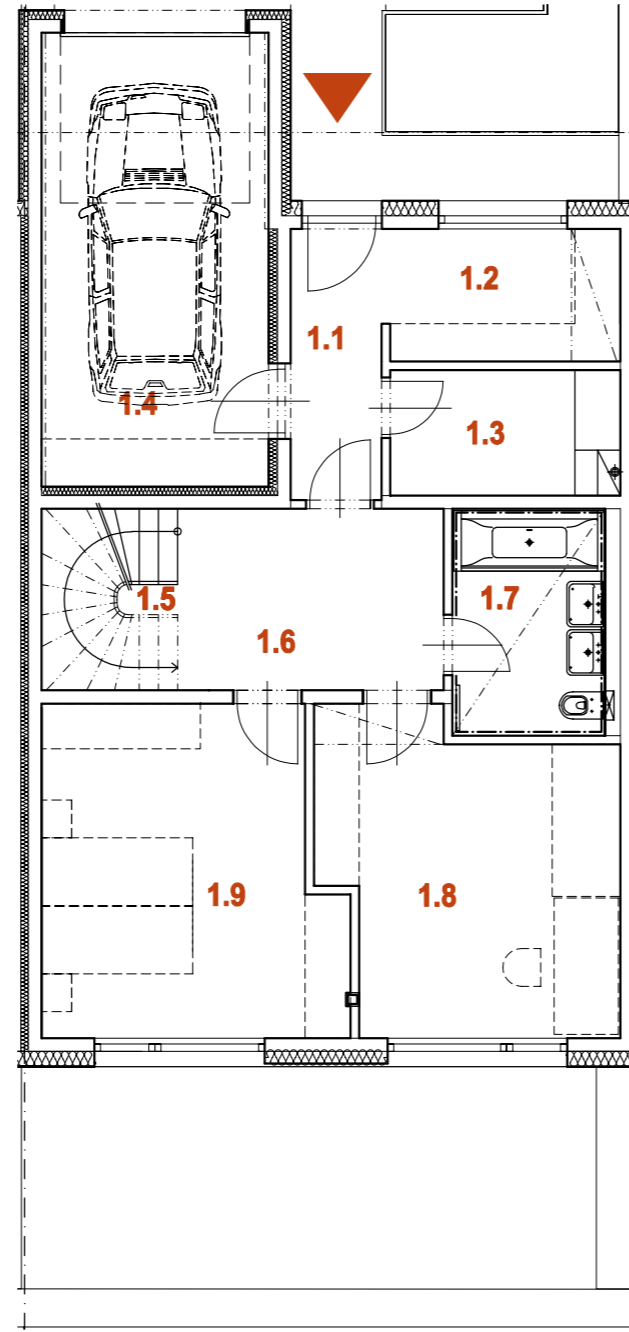

NOVÁ MÁCHOVNA, BEROUN

DŮM RD26 6+kk

1.PP

1.NP

2.NP

PLOCHA POZEMKU	232 m ²
PLOCHA ZAHRADY	82 m ²
PLOCHA PŘEDZAHŘÁDKY	47 m ²

0.1	OBÝVACÍ POKOJ + K.K.	34,2 m ²
0.2	PŘEDSÍŇKA	3,0 m ²
0.3	WC	4,0 m ²
0.4	SCHODIŠTĚ	4,3 m ²
1.PP CELKEM		45,5 m²

1.1	ZÁDVEŘÍ	4,3 m ²
1.2	ŠATNA	5,5 m ²
1.3	TECHNICKÁ MÍSTNOST	5,0 m ²
1.4	GARÁŽ	18,0 m ²
1.5	SCHODIŠTĚ	4,3 m ²
1.6	CHODBA	8,4 m ²
1.7	KOUPELNA + WC	6,1 m ²
1.8	LOŽNICE	15,5 m ²
1.9	LOŽNICE	16,6 m ²
1.NP CELKEM		83,7 m²

2.1	CHODBA	10,0 m ²
2.2	KOUPELNA + WC	6,2 m ²
2.3	LOŽNICE	16,0 m ²
2.4	LOŽNICE	14,5 m ²
2.5	LOŽNICE	13,4 m ²
2.NP CELKEM		60,1 m²

Rodinné domy
NOVÁ MÁCHOVNA

Housing Beroun s.r.o.,

U Roháčových kasáren 1555/10, 100 00 Praha 10 - Vršovice