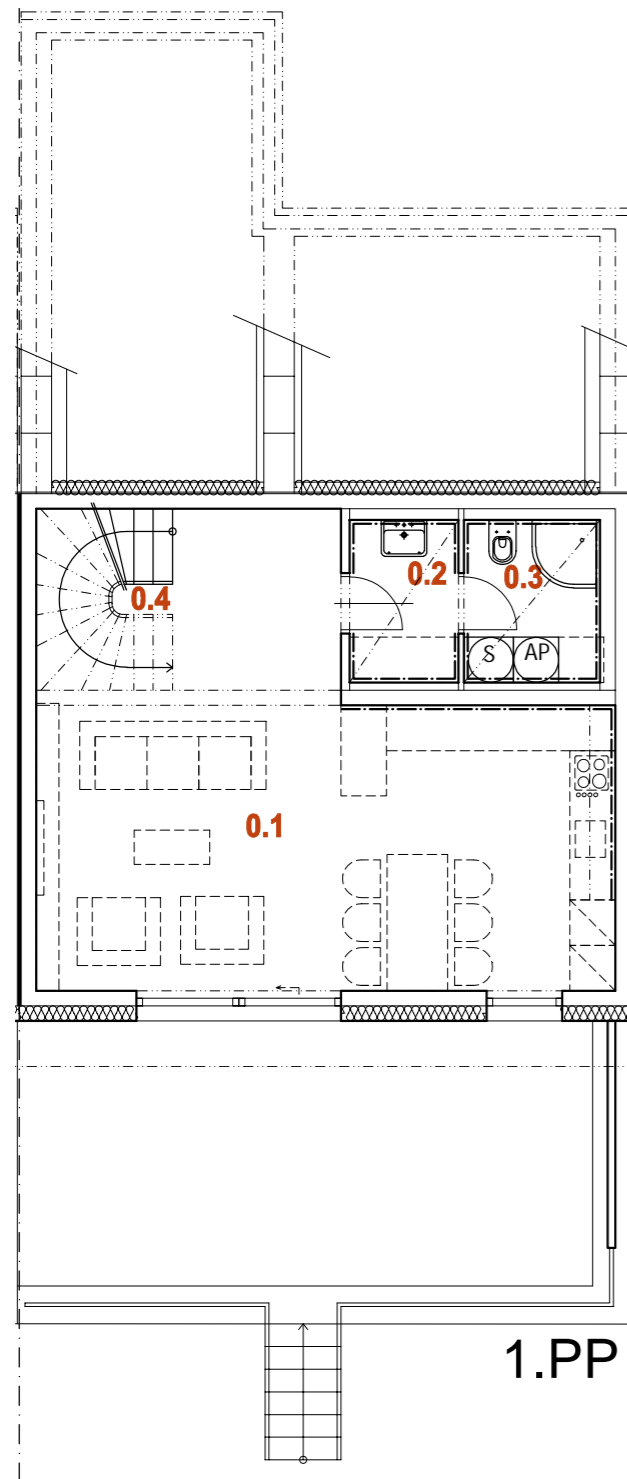

NOVÁ MÁCHOVNA, BEROUN

DŮM RD26 6+kk

1.PP

1.NP

2.NP

PLOCHA POZEMKU	232 m ²
PLOCHA ZAHRADY	82 m ²
PLOCHA PŘEDZAHŘÁDKY	47 m ²

0.1	OBÝVACÍ POKOJ + K.K.	34,2 m ²
0.2	PŘEDSÍŇKA	3,0 m ²
0.3	WC	4,0 m ²
0.4	SCHODIŠTĚ	4,3 m ²
1.PP CELKEM		45,5 m²

1.1	ZÁDVEŘÍ	4,3 m ²
1.2	ŠATNA	5,5 m ²
1.3	TECHNICKÁ MÍSTNOST	5,0 m ²
1.4	GARÁŽ	18,0 m ²
1.5	SCHODIŠTĚ	4,3 m ²
1.6	CHODBA	8,4 m ²
1.7	KOUPELNA + WC	6,1 m ²
1.8	LOŽNICE	15,5 m ²
1.9	LOŽNICE	16,6 m ²
1.NP CELKEM		83,7 m²

2.1	CHODBA	10,0 m ²
2.2	KOUPELNA + WC	6,2 m ²
2.3	LOŽNICE	16,0 m ²
2.4	LOŽNICE	14,5 m ²
2.5	LOŽNICE	13,4 m ²
2.NP CELKEM		60,1 m²

Rodinné domy
NOVÁ MÁCHOVNA

Housing Beroun s.r.o.,

U Roháčových kasáren 1555/10, 100 00 Praha 10 - Vršovice