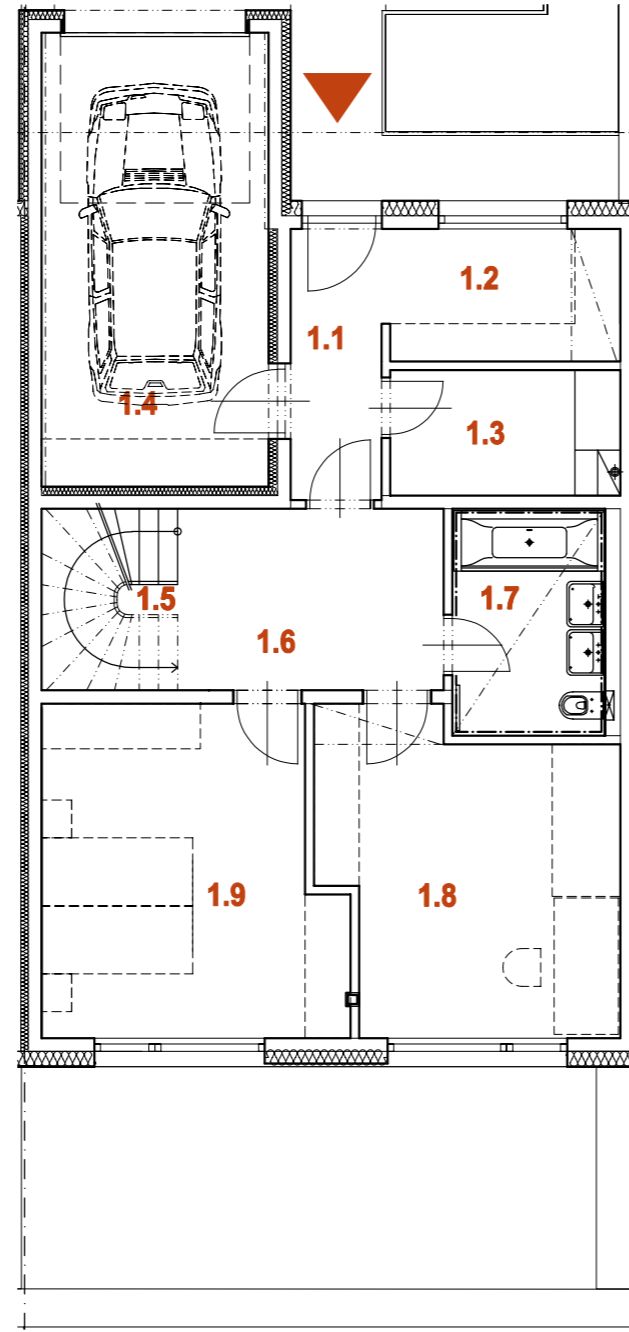

NOVÁ MÁCHOVNA, BEROUN

DŮM RD26 6+kk

1.PP

1.NP

2.NP

PLOCHA POZEMKU	232 m ²
PLOCHA ZAHRADY	82 m ²
PLOCHA PŘEDZAHŘÁDKY	47 m ²

0.1	OBÝVACÍ POKOJ + K.K.	34,2 m ²
0.2	PŘEDSÍŇKA	3,0 m ²
0.3	WC	4,0 m ²
0.3	WC	4,0 m ²
1.PP CELKEM		45,5 m²

1.1	ZÁDVEŘÍ	4,3 m ²
1.2	ŠATNA	5,5 m ²
1.3	TECHNICKÁ MÍSTNOST	5,0 m ²
1.4	GARÁŽ	18,0 m ²
1.5	SCHODIŠTĚ	4,3 m ²
1.6	CHODBA	8,4 m ²
1.7	KOUPELNA + WC	6,1 m ²
1.8	LOŽNICE	15,5 m ²
1.9	LOŽNICE	16,6 m ²
1.NP CELKEM		83,7 m²

2.1	CHODBA	10,0 m ²
2.2	KOUPELNA + WC	6,2 m ²
2.3	LOŽNICE	16,0 m ²
2.4	LOŽNICE	14,5 m ²
2.5	LOŽNICE	13,4 m ²
2.NP CELKEM		60,1 m²

Rodinné domy
NOVÁ MÁCHOVNA

Housing Beroun s.r.o.,

U Roháčových kasáren 1555/10, 100 00 Praha 10 - Vršovice