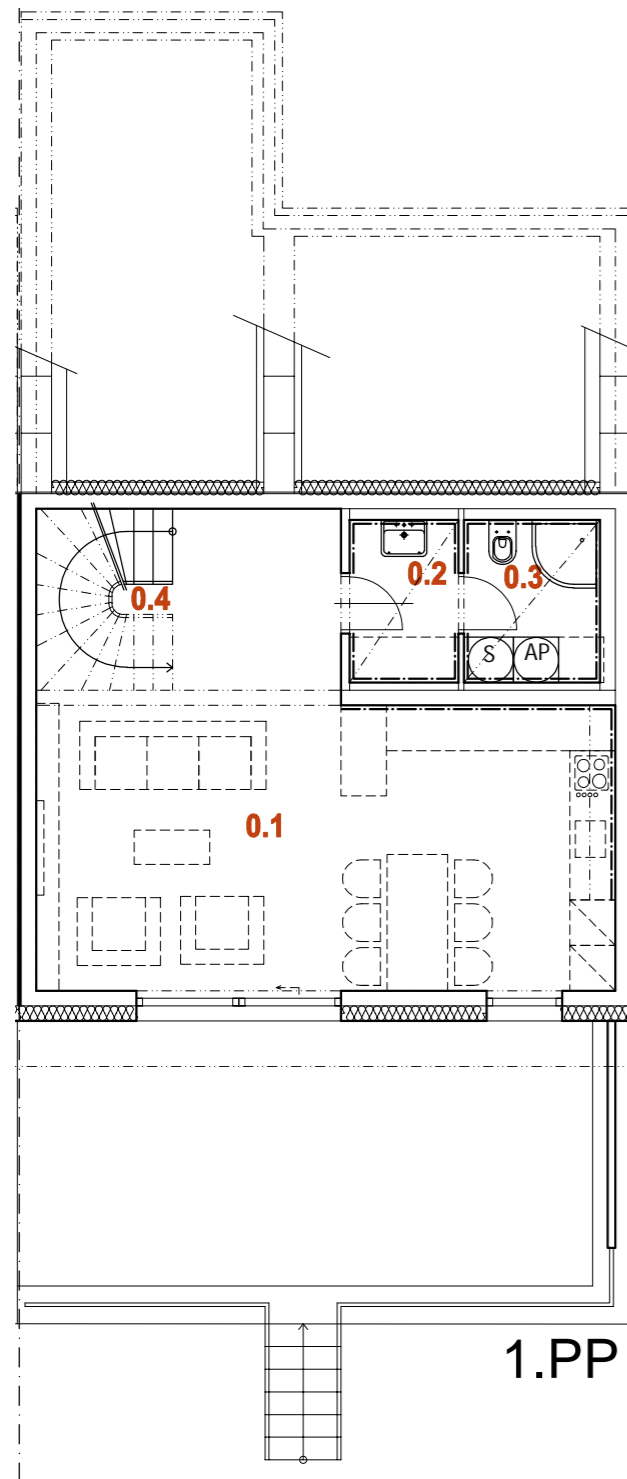

NOVÁ MÁCHOVNA, BEROUN

DŮM RD26 6+kk

1.PP

1.NP

2.NP

PLOCHA POZEMKU	232 m ²
PLOCHA ZAHRADY	82 m ²
PLOCHA PŘEDZAHŘÁDKY	47 m ²

0.1	OBÝVACÍ POKOJ + K.K.	34,2 m ²
0.2	PŘEDSÍŇKA	3,0 m ²
0.3	WC	4,0 m ²
0.3	WC	4,0 m ²
1.PP CELKEM		45,5 m²

1.1	ZÁDVEŘÍ	4,3 m ²
1.2	ŠATNA	5,5 m ²
1.3	TECHNICKÁ MÍSTNOST	5,0 m ²
1.4	GARÁŽ	18,0 m ²
1.5	SCHODIŠTĚ	4,3 m ²
1.6	CHODBA	8,4 m ²
1.7	KOUPELNA + WC	6,1 m ²
1.8	LOŽNICE	15,5 m ²
1.9	LOŽNICE	16,6 m ²
1.NP CELKEM		83,7 m²

2.1	CHODBA	10,0 m ²
2.2	KOUPELNA + WC	6,2 m ²
2.3	LOŽNICE	16,0 m ²
2.4	LOŽNICE	14,5 m ²
2.5	LOŽNICE	13,4 m ²
2.NP CELKEM		60,1 m²

Rodinné domy
NOVÁ MÁCHOVNA

Housing Beroun s.r.o.,

U Roháčových kasáren 1555/10, 100 00 Praha 10 - Vršovice