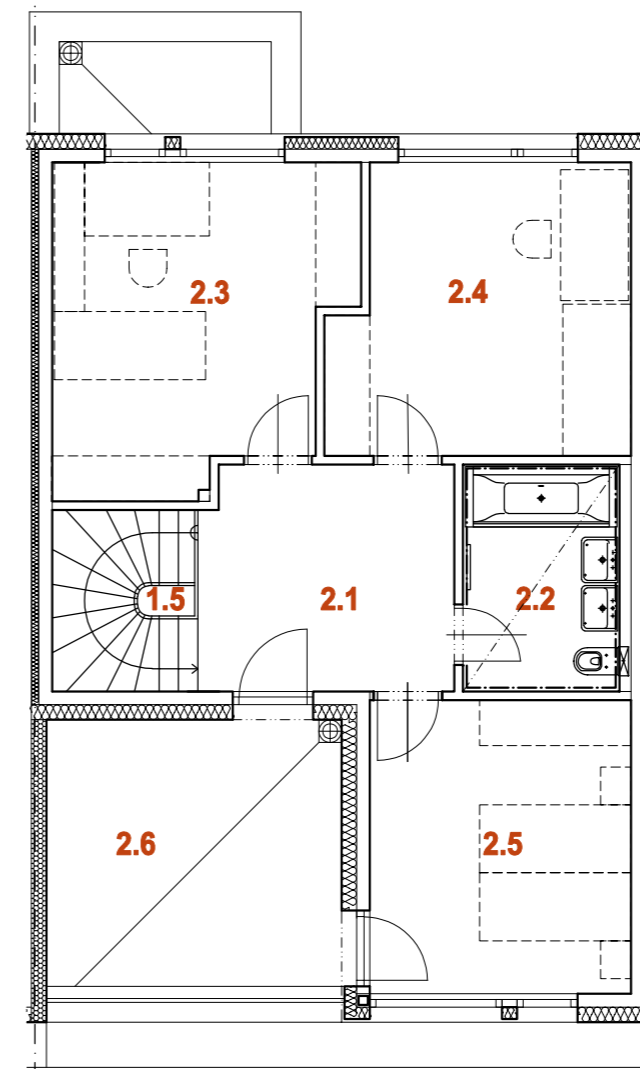

NOVÁ MÁCHOVNA, BEROUN

DŮM RD26 6+kk

1.PP

1.NP

2.NP

PLOCHA POZEMKU	232 m ²
PLOCHA ZAHRADY	82 m ²
PLOCHA PŘEDZAHŘÁDKY	47 m ²

0.1	OBÝVACÍ POKOJ + K.K.	34,2 m ²
0.2	PŘEDSÍŇKA	3,0 m ²
0.3	WC	4,0 m ²
0.3	WC	4,0 m ²
1.PP CELKEM		45,5 m²

1.1	ZÁDVEŘÍ	4,3 m ²
1.2	ŠATNA	5,5 m ²
1.3	TECHNICKÁ MÍSTNOST	5,0 m ²
1.4	GARÁŽ	18,0 m ²
1.5	SCHODIŠTĚ	4,3 m ²
1.6	CHODBA	8,4 m ²
1.7	KOUPELNA + WC	6,1 m ²
1.8	LOŽNICE	15,5 m ²
1.9	LOŽNICE	16,6 m ²
1.NP CELKEM		83,7 m²

2.1	CHODBA	10,0 m ²
2.2	KOUPELNA + WC	6,2 m ²
2.3	LOŽNICE	16,0 m ²
2.4	LOŽNICE	14,5 m ²
2.5	LOŽNICE	13,4 m ²
2.NP CELKEM		60,1 m²

Rodinné domy
NOVÁ MÁCHOVNA

Housing Beroun s.r.o.,

U Roháčových kasáren 1555/10, 100 00 Praha 10 - Vršovice