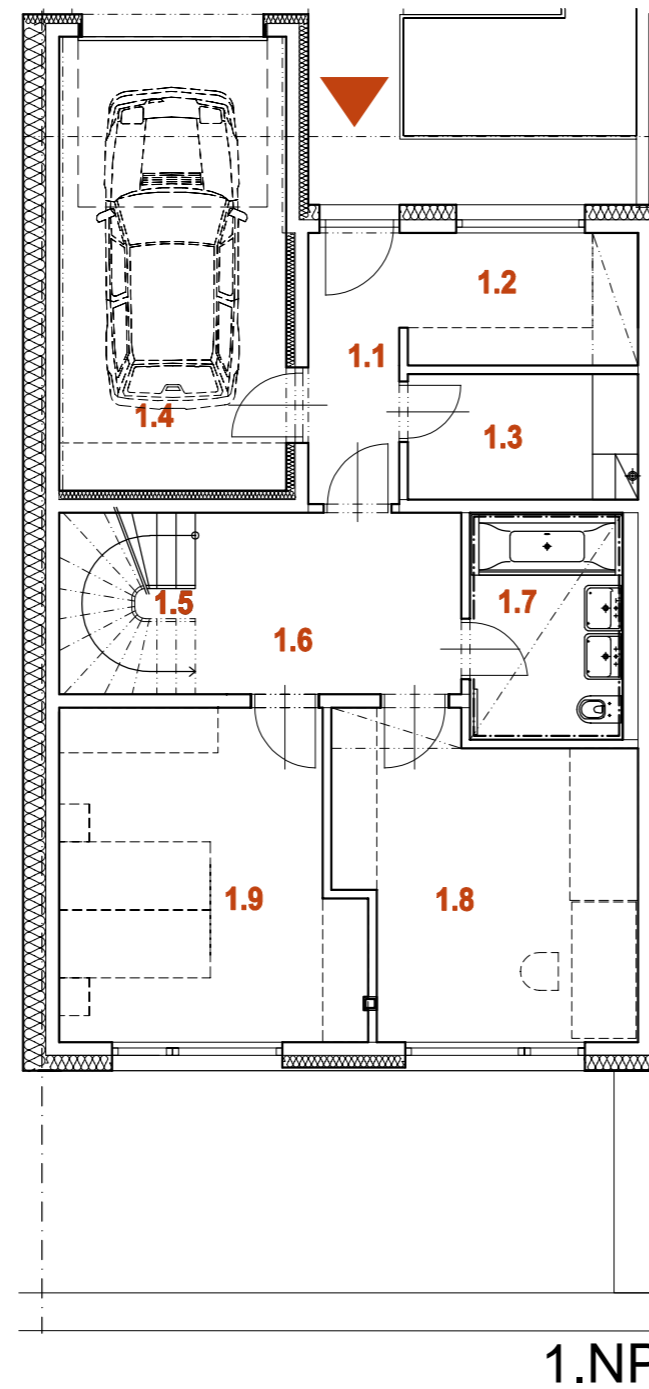

NOVÁ MÁCHOVNA, BEROUN

DŮM RD25 6+kk

1.PP

1.NP

2.NP

PLOCHA POZEMKU	359 m ²
PLOCHA ZAHRADY	206 m ²
PLOCHA PŘEDZAHŘÁDKY	47 m ²

0.1	OBÝVACÍ POKOJ + K.K.	34,2 m ²
0.2	PŘEDSÍŇKA	3,0 m ²
0.3	WC	4,0 m ²
0.4	SCHODIŠTĚ	4,3 m ²
1.PP CELKEM		45,5 m²

1.1	ZÁDVEŘÍ	4,3 m ²
1.2	ŠATNA	5,5 m ²
1.3	TECHNICKÁ MÍSTNOST	5,0 m ²
1.4	GARÁŽ	18,0 m ²
1.5	SCHODIŠTĚ	4,3 m ²
1.6	CHODBA	8,4 m ²
1.7	KOUPELNA + WC	6,1 m ²
1.8	LOŽNICE	15,5 m ²
1.9	LOŽNICE	16,6 m ²
1.NP CELKEM		83,7 m²

2.1	CHODBA	10,0 m ²
2.2	KOUPELNA + WC	6,2 m ²
2.3	LOŽNICE	16,0 m ²
2.4	LOŽNICE	14,5 m ²
2.5	LOŽNICE	13,4 m ²
2.NP CELKEM		60,1 m²

Rodinné domy
NOVÁ MÁCHOVNA

Housing Beroun s.r.o.,

U Roháčových kasáren 1555/10, 100 00 Praha 10 - Vršovice