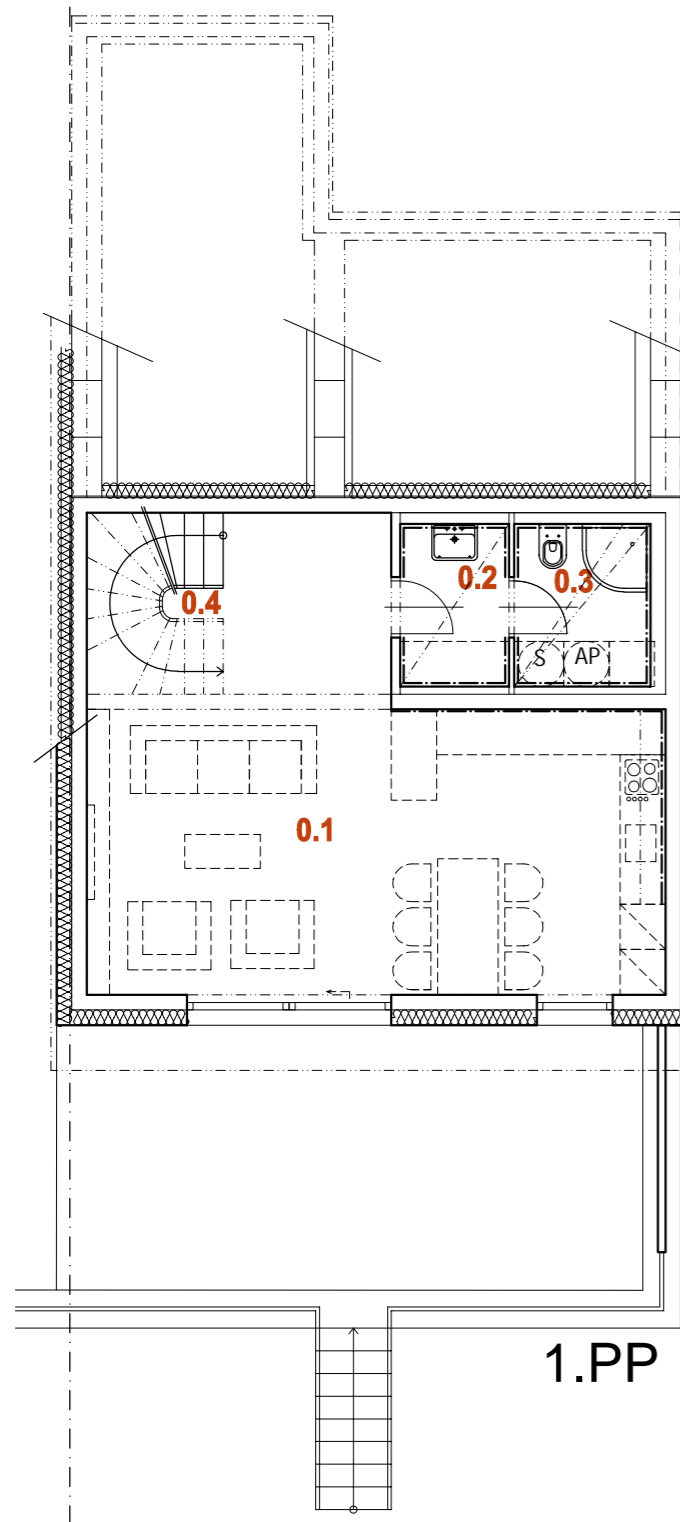

NOVÁ MÁCHOVNA, BEROUN

DŮM RD25 6+kk

1.PP

1.NP

2.NP

PLOCHA POZEMKU	359 m ²
PLOCHA ZAHRADY	206 m ²
PLOCHA PŘEDZAHŘÁDKY	47 m ²

0.1	OBÝVACÍ POKOJ + K.K.	34,2 m ²
0.2	PŘEDSÍŇKA	3,0 m ²
0.3	WC	4,0 m ²
0.4	SCHODIŠTĚ	4,3 m ²
1.PP CELKEM		45,5 m²

1.1	ZÁDVEŘÍ	4,3 m ²
1.2	ŠATNA	5,5 m ²
1.3	TECHNICKÁ MÍSTNOST	5,0 m ²
1.4	GARÁŽ	18,0 m ²
1.5	SCHODIŠTĚ	4,3 m ²
1.6	CHODBA	8,4 m ²
1.7	KOUPELNA + WC	6,1 m ²
1.8	LOŽNICE	15,5 m ²
1.9	LOŽNICE	16,6 m ²
1.NP CELKEM		83,7 m²

2.1	CHODBA	10,0 m ²
2.2	KOUPELNA + WC	6,2 m ²
2.3	LOŽNICE	16,0 m ²
2.4	LOŽNICE	14,5 m ²
2.5	LOŽNICE	13,4 m ²
2.NP CELKEM		60,1 m²

Rodinné domy
NOVÁ MÁCHOVNA

Housing Beroun s.r.o.,

U Roháčových kasáren 1555/10, 100 00 Praha 10 - Vršovice