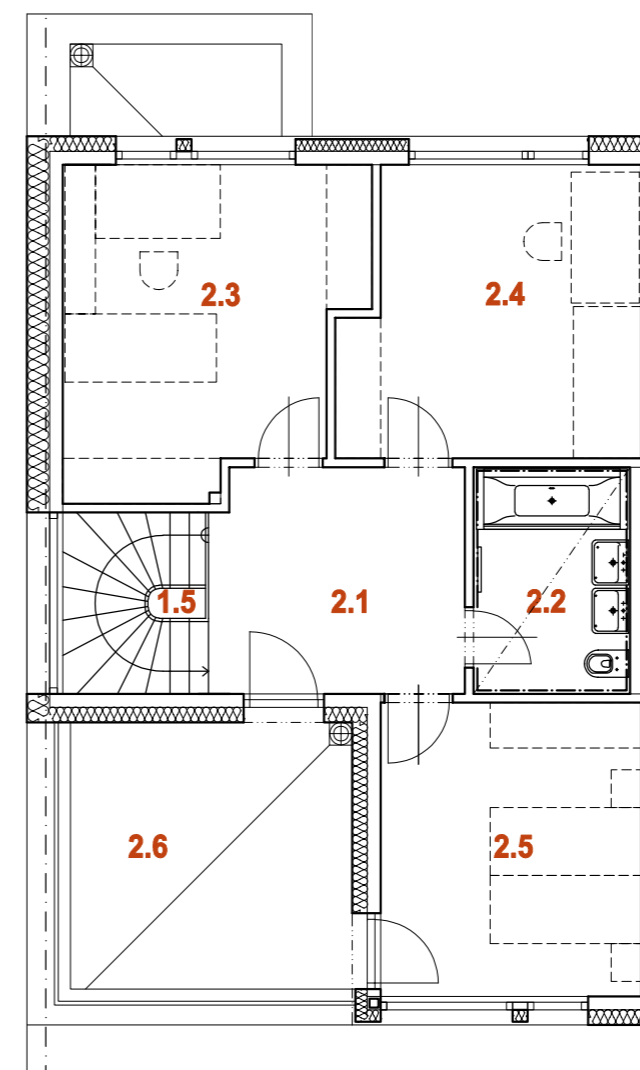

NOVÁ MÁCHOVNA, BEROUN

DŮM RD25 6+kk

1.PP

1.NP

2.NP

PLOCHA POZEMKU	359 m ²
PLOCHA ZAHRADY	206 m ²
PLOCHA PŘEDZAHŘÁDKY	47 m ²

0.1	OBÝVACÍ POKOJ + K.K.	34,2 m ²
0.2	PŘEDSÍŇKA	3,0 m ²
0.3	WC	4,0 m ²
0.4	SCHODIŠTĚ	4,3 m ²
1.PP CELKEM		45,5 m²

1.1	ZÁDVEŘÍ	4,3 m ²
1.2	ŠATNA	5,5 m ²
1.3	TECHNICKÁ MÍSTNOST	5,0 m ²
1.4	GARÁŽ	18,0 m ²
1.5	SCHODIŠTĚ	4,3 m ²
1.6	CHODBA	8,4 m ²
1.7	KOUPELNA + WC	6,1 m ²
1.8	LOŽNICE	15,5 m ²
1.9	LOŽNICE	16,6 m ²
1.NP CELKEM		83,7 m²

2.1	CHODBA	10,0 m ²
2.2	KOUPELNA + WC	6,2 m ²
2.3	LOŽNICE	16,0 m ²
2.4	LOŽNICE	14,5 m ²
2.5	LOŽNICE	13,4 m ²
2.NP CELKEM		60,1 m²

Rodinné domy
NOVÁ MÁCHOVNA

Housing Beroun s.r.o.,

U Roháčových kasáren 1555/10, 100 00 Praha 10 - Vršovice