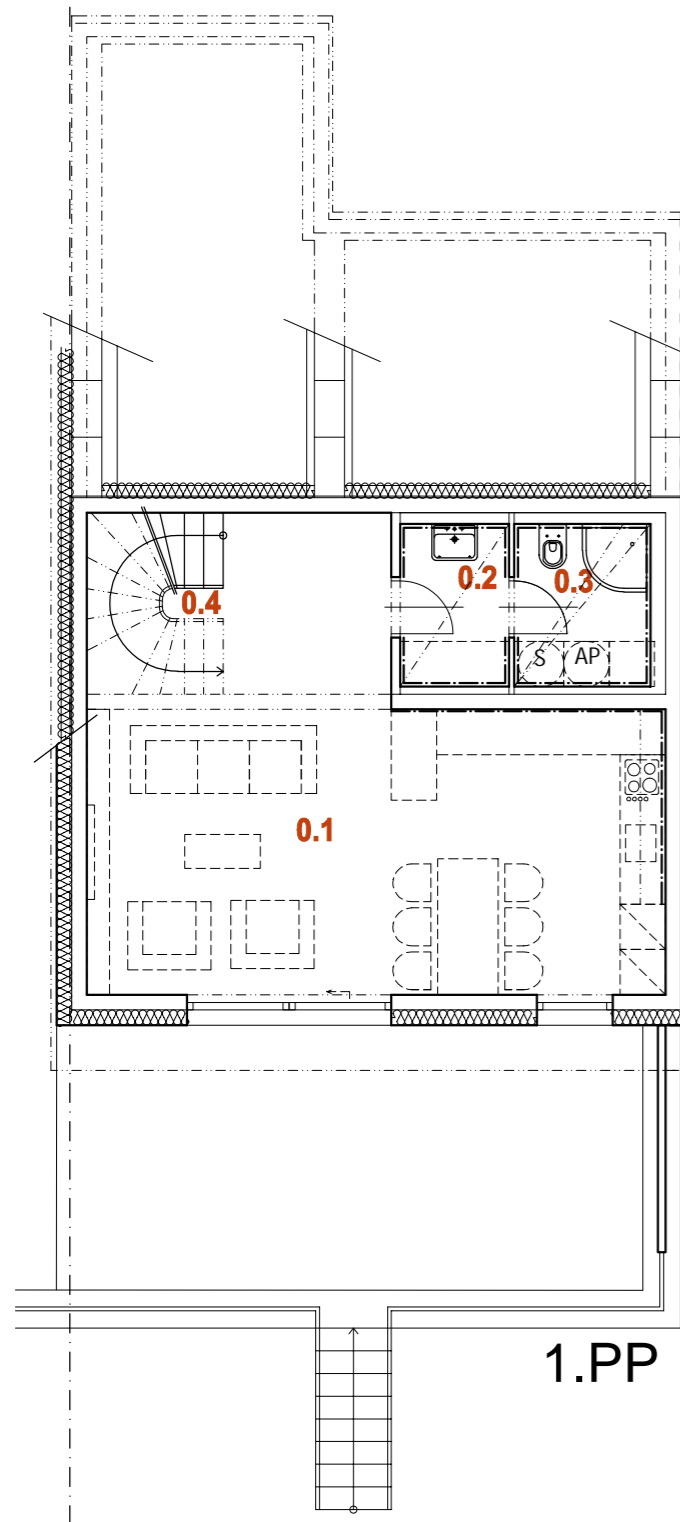

NOVÁ MÁCHOVNA, BEROUN DŮM RD25 6+kk

1.PP

1.NP

2.NP

PLOCHA POZEMKU	359 m ²
PLOCHA ZAHRADY	206 m ²
PLOCHA PŘEDZAHŘÁDKY	47 m ²

0.1	OBÝVACÍ POKOJ + K.K.	34,2 m ²
0.2	PŘEDSÍŇKA	3,0 m ²
0.3	WC	4,0 m ²
0.3	WC	4,0 m ²
1.PP CELKEM		45,5 m²

1.1	ZÁDVEŘÍ	4,3 m ²
1.2	ŠATNA	5,5 m ²
1.3	TECHNICKÁ MÍSTNOST	5,0 m ²
1.4	GARÁŽ	18,0 m ²
1.5	SCHODIŠTĚ	4,3 m ²
1.6	CHODBA	8,4 m ²
1.7	KOUPELNA + WC	6,1 m ²
1.8	LOŽNICE	15,5 m ²
1.9	LOŽNICE	16,6 m ²
1.NP CELKEM		83,7 m²

2.1	CHODBA	10,0 m ²
2.2	KOUPELNA + WC	6,2 m ²
2.3	LOŽNICE	16,0 m ²
2.4	LOŽNICE	14,5 m ²
2.5	LOŽNICE	13,4 m ²
2.NP CELKEM		60,1 m²

Rodinné domy
NOVÁ MÁCHOVNA

Housing Beroun s.r.o.,

U Roháčových kasáren 1555/10, 100 00 Praha 10 - Vršovice