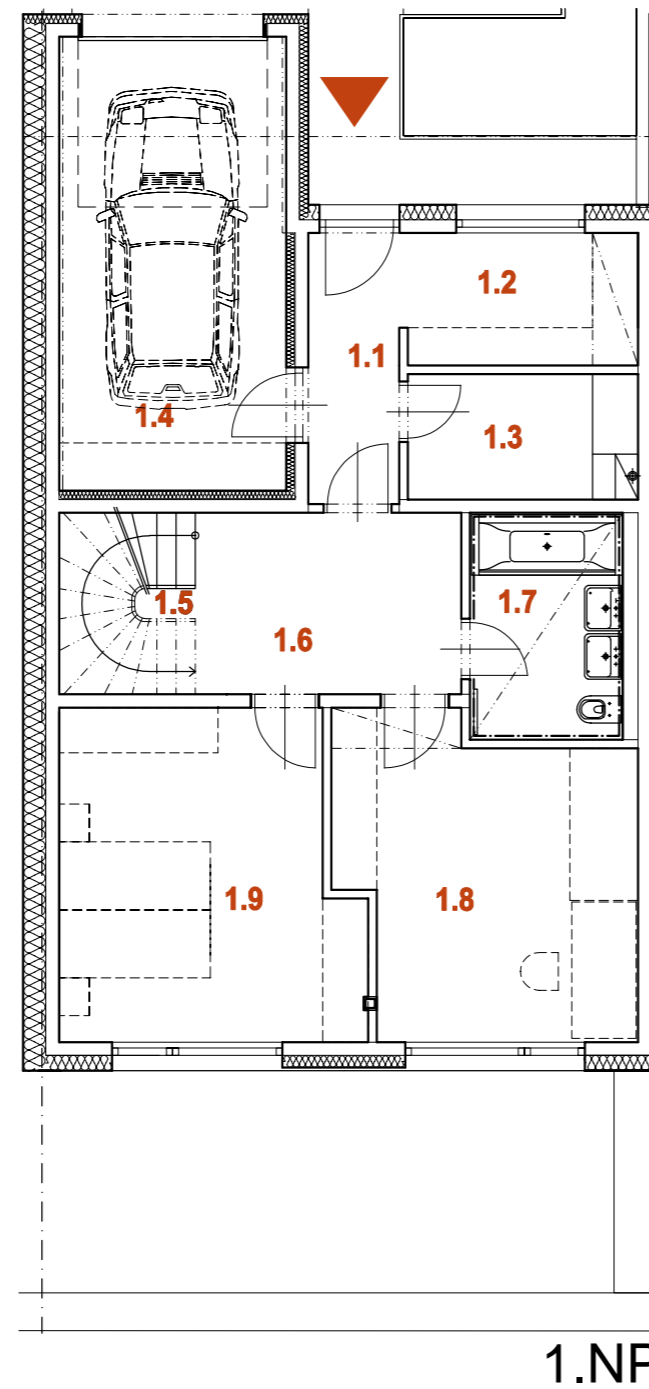

NOVÁ MÁCHOVNA, BEROUN DŮM RD25 6+kk

1.PP

1.NP

2.NP

PLOCHA POZEMKU	359 m ²
PLOCHA ZAHRADY	206 m ²
PLOCHA PŘEDZAHŘÁDKY	47 m ²

0.1	OBÝVACÍ POKOJ + K.K.	34,2 m ²
0.2	PŘEDSÍŇKA	3,0 m ²
0.3	WC	4,0 m ²
0.3	WC	4,0 m ²
1.PP CELKEM		45,5 m²

1.1	ZÁDVEŘÍ	4,3 m ²
1.2	ŠATNA	5,5 m ²
1.3	TECHNICKÁ MÍSTNOST	5,0 m ²
1.4	GARÁŽ	18,0 m ²
1.5	SCHODIŠTĚ	4,3 m ²
1.6	CHODBA	8,4 m ²
1.7	KOUPELNA + WC	6,1 m ²
1.8	LOŽNICE	15,5 m ²
1.9	LOŽNICE	16,6 m ²
1.NP CELKEM		83,7 m²

2.1	CHODBA	10,0 m ²
2.2	KOUPELNA + WC	6,2 m ²
2.3	LOŽNICE	16,0 m ²
2.4	LOŽNICE	14,5 m ²
2.5	LOŽNICE	13,4 m ²
2.NP CELKEM		60,1 m²

Rodinné domy
NOVÁ MÁCHOVNA

Housing Beroun s.r.o.,

U Roháčových kasáren 1555/10, 100 00 Praha 10 - Vršovice