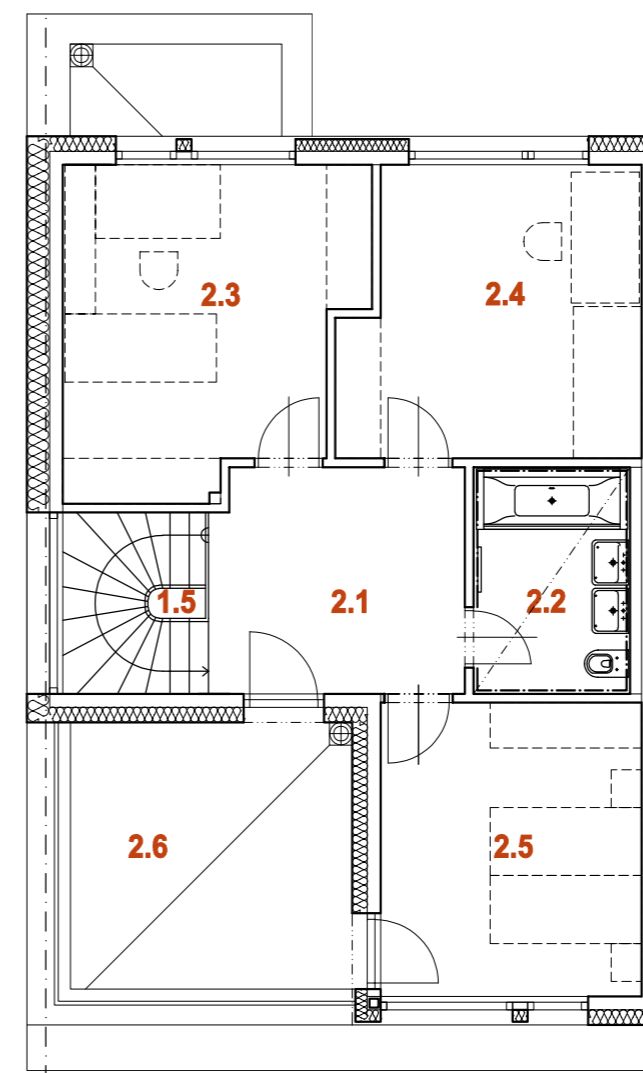

NOVÁ MÁCHOVNA, BEROUN DŮM RD25 6+kk

1.PP

1.NP

2.NP

PLOCHA POZEMKU	359 m ²
PLOCHA ZAHRADY	206 m ²
PLOCHA PŘEDZAHŘÁDKY	47 m ²

0.1	OBÝVACÍ POKOJ + K.K.	34,2 m ²
0.2	PŘEDSÍŇKA	3,0 m ²
0.3	WC	4,0 m ²
0.3	WC	4,0 m ²
1.PP CELKEM		45,5 m²

1.1	ZÁDVEŘÍ	4,3 m ²
1.2	ŠATNA	5,5 m ²
1.3	TECHNICKÁ MÍSTNOST	5,0 m ²
1.4	GARÁŽ	18,0 m ²
1.5	SCHODIŠTĚ	4,3 m ²
1.6	CHODBA	8,4 m ²
1.7	KOUPELNA + WC	6,1 m ²
1.8	LOŽNICE	15,5 m ²
1.9	LOŽNICE	16,6 m ²
1.NP CELKEM		83,7 m²

2.1	CHODBA	10,0 m ²
2.2	KOUPELNA + WC	6,2 m ²
2.3	LOŽNICE	16,0 m ²
2.4	LOŽNICE	14,5 m ²
2.5	LOŽNICE	13,4 m ²
2.NP CELKEM		60,1 m²

Rodinné domy
NOVÁ MÁCHOVNA

Housing Beroun s.r.o.,

U Roháčových kasáren 1555/10, 100 00 Praha 10 - Vršovice